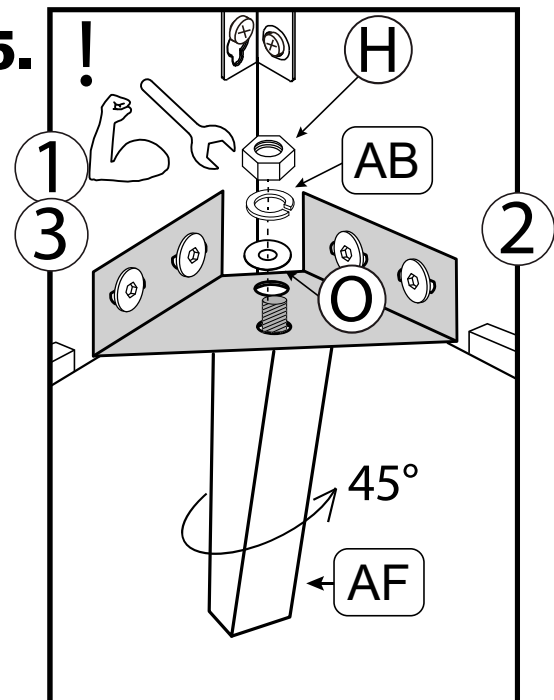

# RIVA by meise (KB-597)

160 cm  
 180 cm  
 200 cm

AF-12	B-12	C-12	D-12	E-12	F-12	G-12	H-12	I-12
4	4	6	20		1		4	4
				-		-		
H 200	-	-	M6*25		2012*154*70		M8	M6*20
J-12	K-12	LL/LR-12	M-12	N-12	O-12	P-12	Q-12	R-12
-	-	-	-	1 / 1	4	-	-	-
-	-	-	-			-	-	-
				10 / 13	M8			
S-12	T-12	UL/UR-12	V-12	W-12	X-12	Y-12	Z-12	AA-12
2	-	-	1	6	-	16	-	8
								
1520*38*38			5	M6		M8*25		M8*60
AB-12	AD12	AE-12	AG-12					
4	2	6	1					
								
M8	590/690/790 *30*20	4*40	Set					
		 60 min		 < 120 KG < 120 KG				

**1**

**1.**

**2.**

**2**

**1.**

**2.**

**3.**

**4.**

**5.**

**3**

**1.**

4