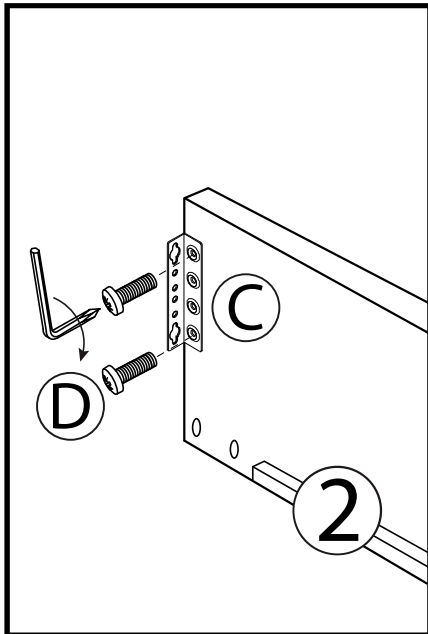

# RIVA by meise (KB-597)

160 cm  
 180 cm  
 200 cm

AF-12	B-12	C-12	D-12	E-12	F-12	G-12	H-12	I-12
4	4	6	20		1		4	4
				-		-		
H 200	-	-	M6*25		2012*154*70		M8	M6*20
J-12	K-12	LL/LR-12	M-12	N-12	O-12	P-12	Q-12	R-12
-	-	-	-	1 / 1	4	-	-	-
-	-	-	-			-	-	-
				10 / 13	M8			
S-12	T-12	UL/UR-12	V-12	W-12	X-12	Y-12	Z-12	AA-12
2	-	-	1	6	-	16	-	8
								
1520*38*38			5	M6		M8*25		M8*60
AB-12	AD12	AE-12	AG-12					
4	2	6	1					
								
M8	590/690/790 *30*20	4*40	Set					
		 60 min		 < 120 KG < 120 KG				

**1**

**1.**

**2.**

**2**

**1.**

**2.**

**3.**

**4.**