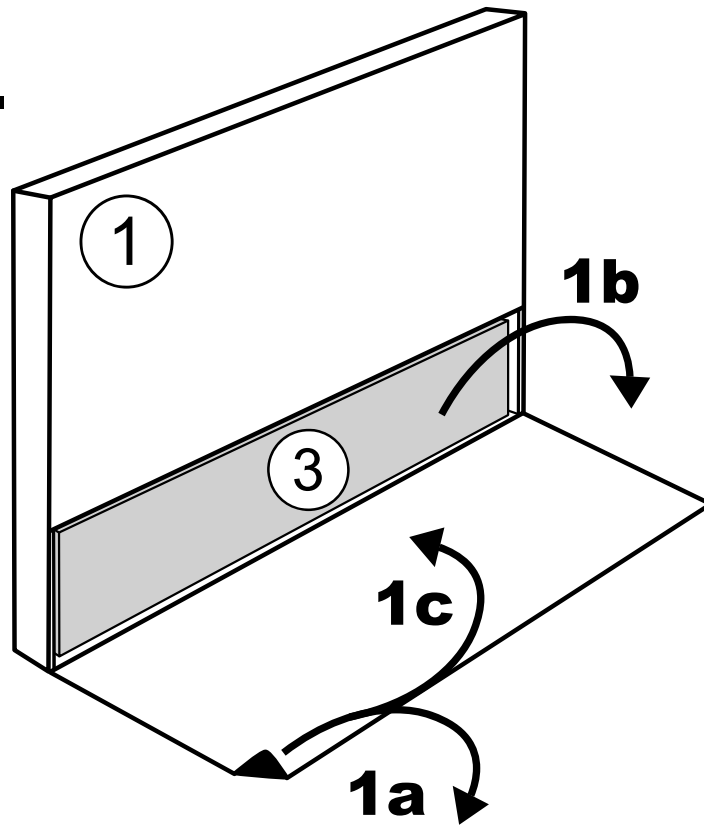

# RIVA by meise (KB-597)

160 cm  
 180 cm  
 200 cm

AF-12	B-12	C-12	D-12	E-12	F-12	G-12	H-12	I-12
4	4	6	20		1		4	4
				-		-		
H 200	-	-	M6*25		2012*154*70		M8	M6*20
J-12	K-12	LL/LR-12	M-12	N-12	O-12	P-12	Q-12	R-12
-	-	-	-	1 / 1	4	-	-	-
-	-	-	-			-	-	-
				10 / 13	M8			
S-12	T-12	UL/UR-12	V-12	W-12	X-12	Y-12	Z-12	AA-12
2	-	-	1	6	-	16	-	8
								
1520*38*38			5	M6		M8*25		M8*60
AB-12	AD12	AE-12	AG-12					
4	2	6	1					
								
M8	590/690/790 *30*20	4*40	Set					
		 60 min		 < 120 KG < 120 KG				

**1**

**1.**

**2.**

**2**

**1.**

**2.**

**3.**

**4.**