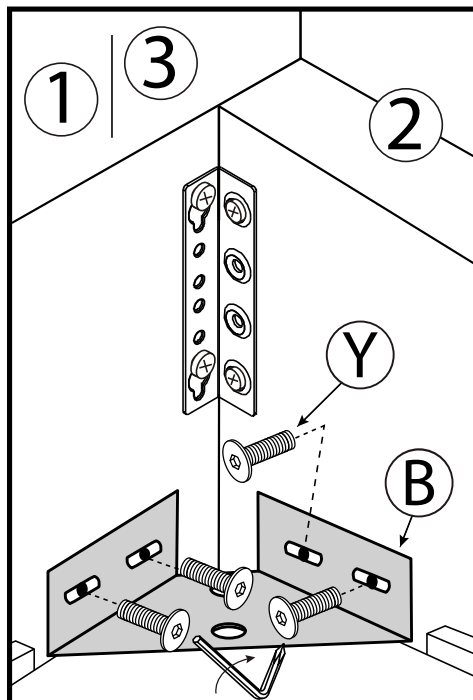

# RIVA by meise (KB-597)

160 cm  
 180 cm  
 200 cm

AF-12	B-12	C-12	D-12	E-12	F-12	G-12	H-12	I-12
4	4	6	20		1		4	4
				-		-		
H 200	-	-	M6*25		2012*154*70		M8	M6*20
J-12	K-12	LL/LR-12	M-12	N-12	O-12	P-12	Q-12	R-12
-	-	-	-	1 / 1	4	-	-	-
-	-	-	-			-	-	-
				10 / 13	M8			
S-12	T-12	UL/UR-12	V-12	W-12	X-12	Y-12	Z-12	AA-12
2	-	-	1	6	-	16	-	8
								
1520*38*38			5	M6		M8*25		M8*60
AB-12	AD12	AE-12	AG-12					
4	2	6	1					
								
M8	590/690/790 *30*20	4*40	Set					
		 60 min		 < 120 KG < 120 KG				

**1**

**1.**

**2.**

**2**

**1.**

**2.**

**3.**

**4.**

**5.**

**3**

**1.**

4