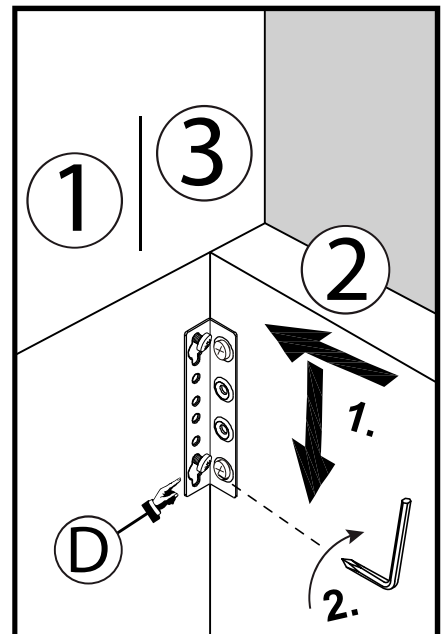

# RIVA by meise (KB-597)

160 cm  
 180 cm  
 200 cm

AF-12	B-12	C-12	D-12	E-12	F-12	G-12	H-12	I-12
4	4	6	20		1		4	4
				-		-		
H 200	-	-	M6*25		2012*154*70		M8	M6*20
J-12	K-12	LL/LR-12	M-12	N-12	O-12	P-12	Q-12	R-12
-	-	-	-	1 / 1	4	-	-	-
-	-	-	-			-	-	-
				10 / 13	M8			
S-12	T-12	UL/UR-12	V-12	W-12	X-12	Y-12	Z-12	AA-12
2	-	-	1	6	-	16	-	8
								
1520*38*38			5	M6		M8*25		M8*60
AB-12	AD12	AE-12	AG-12					
4	2	6	1					
								
M8	590/690/790 *30*20	4*40	Set					
		 60 min		 < 120 KG < 120 KG				

**1**

**1.**

**2.**

**2**

**1.**

**2.**

**3.**

**4.**