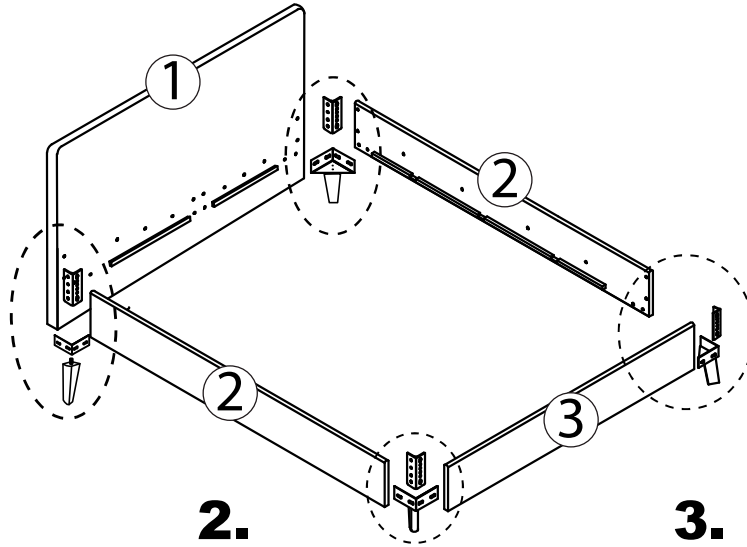

# RIVA by meise (KB-597)

160 cm  
 180 cm  
 200 cm

AF-12	B-12	C-12	D-12	E-12	F-12	G-12	H-12	I-12
4	4	6	20		1		4	4
				-		-		
H 200	-	-	M6*25		2012*154*70		M8	M6*20
J-12	K-12	LL/LR-12	M-12	N-12	O-12	P-12	Q-12	R-12
-	-	-	-	1 / 1	4	-	-	-
-	-	-	-			-	-	-
				10 / 13	M8			
S-12	T-12	UL/UR-12	V-12	W-12	X-12	Y-12	Z-12	AA-12
2	-	-	1	6	-	16	-	8
								
1520*38*38			5	M6		M8*25		M8*60
AB-12	AD12	AE-12	AG-12					
4	2	6	1					
								
M8	590/690/790 *30*20	4*40	Set					
		 60 min		 < 120 KG < 120 KG				

**1**

**1.**

**2.**

**2**

**1.**

**2.**

**3.**

**4.**