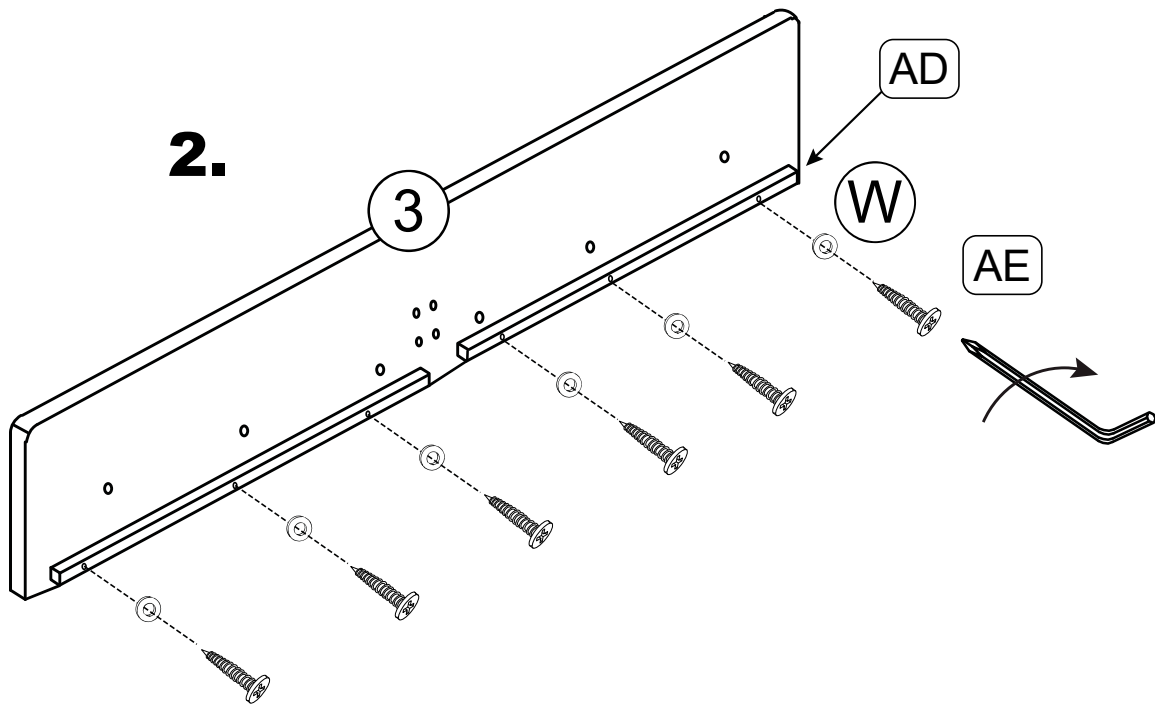

# RIVA by meise (KB-597)

160 cm  
 180 cm  
 200 cm

AF-12	B-12	C-12	D-12	E-12	F-12	G-12	H-12	I-12
4	4	6	20		1		4	4
				-		-		
H 200	-	-	M6*25		2012*154*70		M8	M6*20
J-12	K-12	LL/LR-12	M-12	N-12	O-12	P-12	Q-12	R-12
-	-	-	-	1 / 1	4	-	-	-
-	-	-	-			-	-	-
				10 / 13	M8			
S-12	T-12	UL/UR-12	V-12	W-12	X-12	Y-12	Z-12	AA-12
2	-	-	1	6	-	16	-	8
								
1520*38*38			5	M6		M8*25		M8*60
AB-12	AD12	AE-12	AG-12					
4	2	6	1					
								
M8	590/690/790 *30*20	4*40	Set					
		 60 min		 < 120 KG < 120 KG				

**1**

**1.**

**2.**

**2**

**1.**

**2.**

**3.**

**4.**