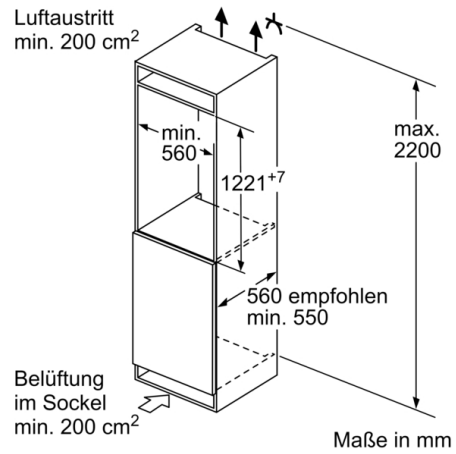

Maße

- Gerätemaße (H x B x T): 122.1 cm x 54.1 cm x 54.8 cm

Technische Informationen

- Türanschlag rechts, wechselbar
- Höhenverstellbare Füße vorne, Rollen hinten
- 220 - 240 V

Zubehör

- 3 x Eierablage, 1 x Eiswürfelschale

**Serie 2, Einbau-Kühlschrank mit Gefrierfach,
122.5 x 56 cm, Schlepptür
KIL42NSE0**

Maße in mm

Maße in mm