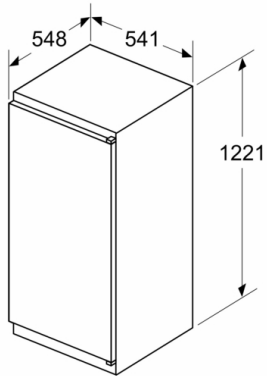

Maße

- Gerätemaße (H x B x T): 122.1 cm x 54.1 cm x 54.8 cm

Technische Informationen

- Türanschlag rechts, wechselbar
- Höhenverstellbare Füße vorne, Rollen hinten
- 220 - 240 V

Zubehör

- 3 x Eierablage, 1 x Eiswürfelschale

**Serie 2, Einbau-Kühlschrank mit Gefrierfach,
122.5 x 56 cm, Schlepptür
KIL42NSE0**

Maße in mm

Maße in mm