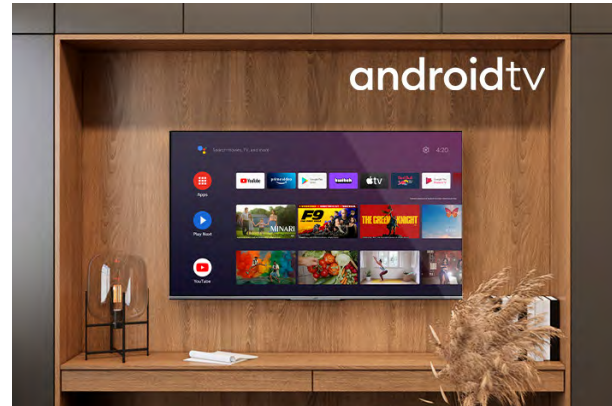

JVC

FULL HD/HD Fernseher
QLED

LT-40VQF545A

- > FULL HD (1920X1080)
- > 2 HDMI & 1 USB
- > Android TV
- > HDR10
- > Super Resolution & Micro Dimming

NETFLIX

prime video

FHD

Dank der Full-HD-Bildschirmauflösung werden Ihre Fernsehsendungen detaillierter als je zuvor dargestellt. Mit einer Bildschirmqualität von 1080p werden Sie keine Details in Ihren Inhalten verpassen, da die Bildklarheit verbessert wurde.

Android TV

Entdecken Sie Tausende von Filmen, Shows, Spielen und erhalten Sie Antworten auf Ihre Fragen auf dem großen Bildschirm mit Android TV

HDR10

High Dynamic Range ermöglicht Videos und Bilder mit wesentlich höherer Helligkeit, Kontrast und besserer Farbgenauigkeit mit Ihrem Lieblingsinhalt.