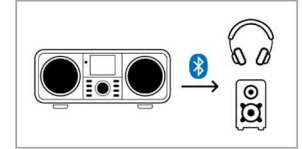

DIR-141

Stereo internet radio with DAB+, FM and Bluetooth

Stream to headphone or speaker

Stream from smartphone

APP CONTROL

More than
37,000
Radio Stations
and
1,900,000
Podcast Series
Over the World

EN

- Internet radio for receiving radio stations from all over the world
- DAB+
- Bluetooth 5.0 reception & transmission
- Spotify connect
- 2,4" (6cm) TFT LCD color display
- PLL FM radio
- 5 preset buttons
- WLAN connection : 2.4 GHZ
- Dual alarm function, sleeptimer, snooze
- Multiple OSD languages
- Audio formats : MP3, WAV, AAC
- Output power : 2 x 5 Watt (RMS)
- Equalizer
- Connections: Aux input, 3,5mm earphone jack
- Included : Remote control, AC Adaptor

DE

- Internet Radio für Radiosender aus aller Welt
- DAB+
- Bluetooth-5.0-Empfang und Übertragung
- Spotify connect
- 2,4" (6 cm) TFT LCD-Bildschirm
- PLL FM Radio
- 5 Stationspeicher Taste
- WLAN-Verbindung : 2.4 GHZ
- Zwei Weckzeiten, Sleeptimer, Schlummerfunktion
- Mehrere OSD-Sprachen
- Audioformate : MP3, WAV, AAC
- Ausgangsleistung: 2 x 5 Watt (RMS)
- Equalizer
- Anschlüsse: AUX-Eingang, 3,5 mm Kopfhörerbuchse
- Inklusiv : Fernbedienung, Netzadapter

NL

- Internet radio voor ontvangst van radio zenders van de hele wereld
- DAB+
- Bluetooth 5.0 ontvangst en transmissie
- Spotify connect
- 2,4 "TFT LCD kleurenscherm (6 cm)
- PLL FM radio
- 5 voorkeuzender toetsen
- WLAN verbinding : 2.4 GHZ
- Dubbel alarm, Slaaptimer, Snooze functie
- Meerdere OSD talen
- Ondersteunde audio formaten : MP3, WAV, AAC
- Uitgangsvermogen : 2 x 5 Watts (RMS)
- Equalizer
- Aansluitingen: AUX ingang van 3,5 mm, 3,5mm hoofdtelefoon
- Inclusief: Afstandsbediening, AC-adapter