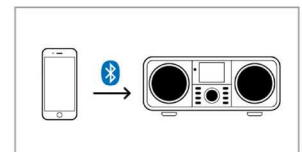

DIR-141

Stereo internet radio with DAB+, FM and Bluetooth

Stream to headphone or speaker

Stream from smartphone

APP CONTROL

More than
37,000
Radio Stations
and
1,900,000
Podcast Series
Over the World

EN

- Internet radio for receiving radio stations from all over the world
- DAB+
- Bluetooth 5.0 reception & transmission
- Spotify connect
- 2,4" (6cm) TFT LCD color display
- PLL FM radio
- 5 preset buttons
- WLAN connection : 2.4 GHZ
- Dual alarm function, sleeptimer, snooze
- Multiple OSD languages
- Audio formats : MP3, WAV, AAC
- Output power : 2 x 5 Watt (RMS)
- Equalizer
- Connections: Aux input, 3,5mm earphone jack
- Included : Remote control, AC Adaptor

DE

- Internet Radio für Radiosender aus aller Welt
- DAB+
- Bluetooth-5.0-Empfang und Übertragung
- Spotify connect
- 2,4" (6 cm) TFT LCD-Bildschirm
- PLL FM Radio
- 5 Stationspeicher Taste
- WLAN-Verbindung : 2.4 GHZ
- Zwei Weckzeiten, Sleeptimer, Schlummerfunktion
- Mehrere OSD-Sprachen
- Audioformate : MP3, WAV, AAC
- Ausgangsleistung: 2 x 5 Watt (RMS)
- Equalizer
- Anschlüsse: AUX-Eingang, 3,5 mm Kopfhörerbuchse
- Inklusiv : Fernbedienung, Netzadapter

NL

- Internet radio voor ontvangst van radio zenders van de hele wereld
- DAB+
- Bluetooth 5.0 ontvangst en transmissie
- Spotify connect
- 2,4 "TFT LCD kleurenscherm (6 cm)
- PLL FM radio
- 5 voorkeuzender toetsen
- WLAN verbinding : 2.4 GHZ
- Dubbel alarm, Slaaptimer, Snooze functie
- Meerdere OSD talen
- Ondersteunde audio formaten : MP3, WAV, AAC
- Uitgangsvermogen : 2 x 5 Watts (RMS)
- Equalizer
- Aansluitingen: AUX ingang van 3,5 mm, 3,5mm hoofdtelefoon
- Inclusief: Afstandsbediening, AC-adapter