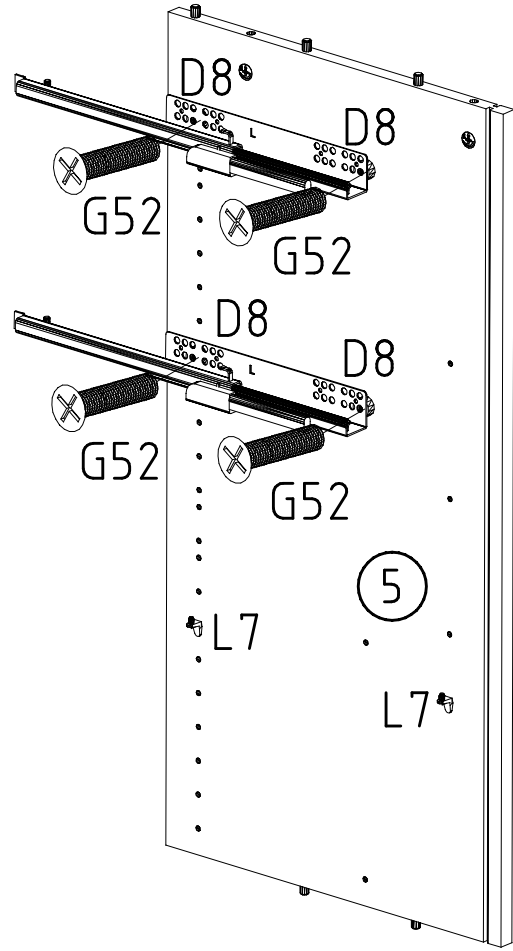

980123

Typ 800

1-2-3-4... ○ ○

980123

05.07.23 / -

07 23

1/16

 111 102	A	10x	 112 240/241	Q35	4x	 111 143	SBV	16x
 111 103	C	10x	 111 1xx $\phi 5 \times 15 \times M4$	F5	4x	 112 259	M26D	4x
 111 609	B	2x	 121 010	M4 x 14 G52	4x	 112 258	N26D	4x
 353 018 $\phi 8 \times 30$	D	15x	 112 616	6,3 x 10 T3	4x	 121 370	3,5 x 15 mm G1	8x
 111 152 $\phi 18 \times 8 \times 4$	D8	4x	 111 254	SG 16	5x	 163 007	Z	2x
 111 610	L7	12x	 121135	4 X 23 mm SP23	5x		WA WB WC	1x

1

2

- M26D
112 259
- C
111 103
- A
111 102
- D
353 018 $\varnothing 8 \times 30$

- M26D
112 259
- L7
111 610
- C
111 103
- A
111 102
- D
353 018 $\varnothing 8 \times 30$
- Q35
112 240/241
6,3 x 10
- T3
112 616

5

111 102

353 018 Ø8 x 30

111 152 Ø18 x 8 x 4

111 610

112 240/241

121 010

6

7

111 609

8

4 X 23 mm SP23

SG 16

121135

111 254

9