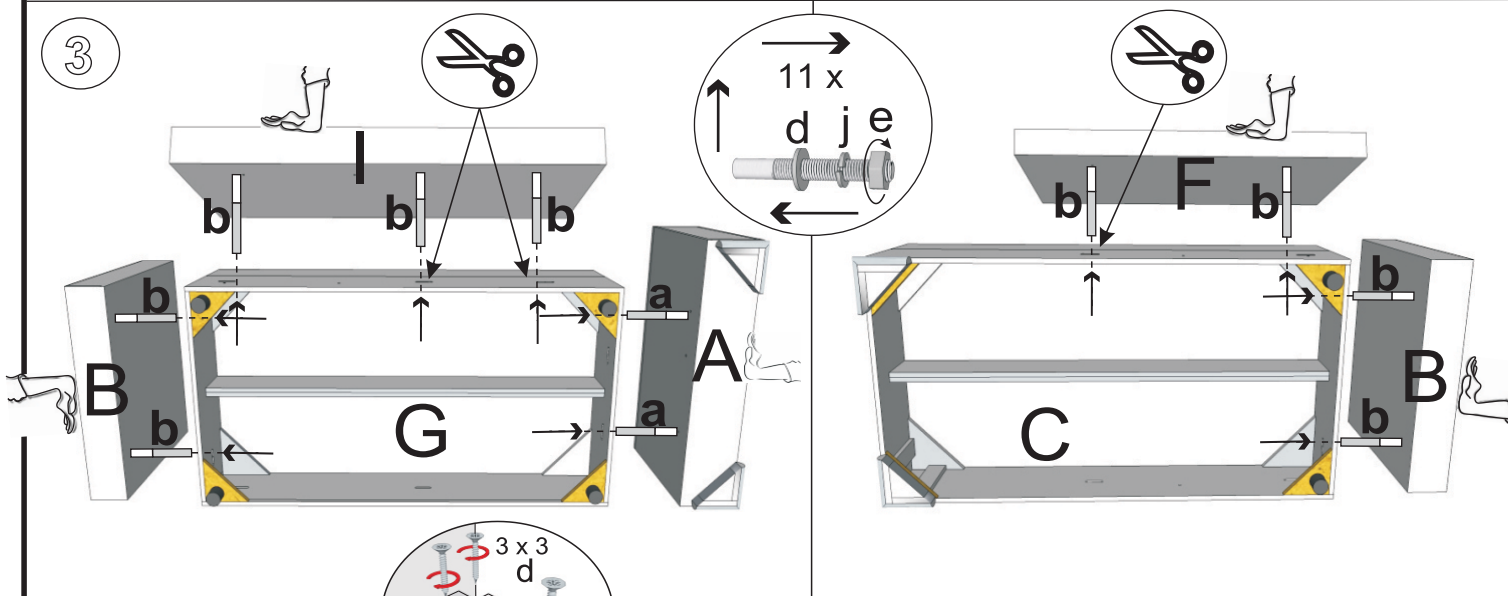

# JOHN NEU 2 U-FORM

- (DE) Montageanleitung
- (PL) Instrukcja montażu
- (NL) Handleiding voor de montage
- (GB) Assembly instructions
- (TR) Montaj talimatı
- (RU) Инструкция по монтажу

- (IT) Istruzioni di montaggio
- (FR) Notice de montage
- (RO) Instrucțiuni de asamblare
- (SK) Montážny návod
- (CZ) Montážní návod
- (HU) Szerelési útmutató

6x (M8x60)	9x (M8x90)	8x (M6x35)	9x (4x16)	12x (5x35)	15x M8	15x Ø8	15x
	12x	1x	4x	12x	2x	7x	

1 - JOHN 2 U-FORM - P

2 - JOHN 2 U-FORM - P