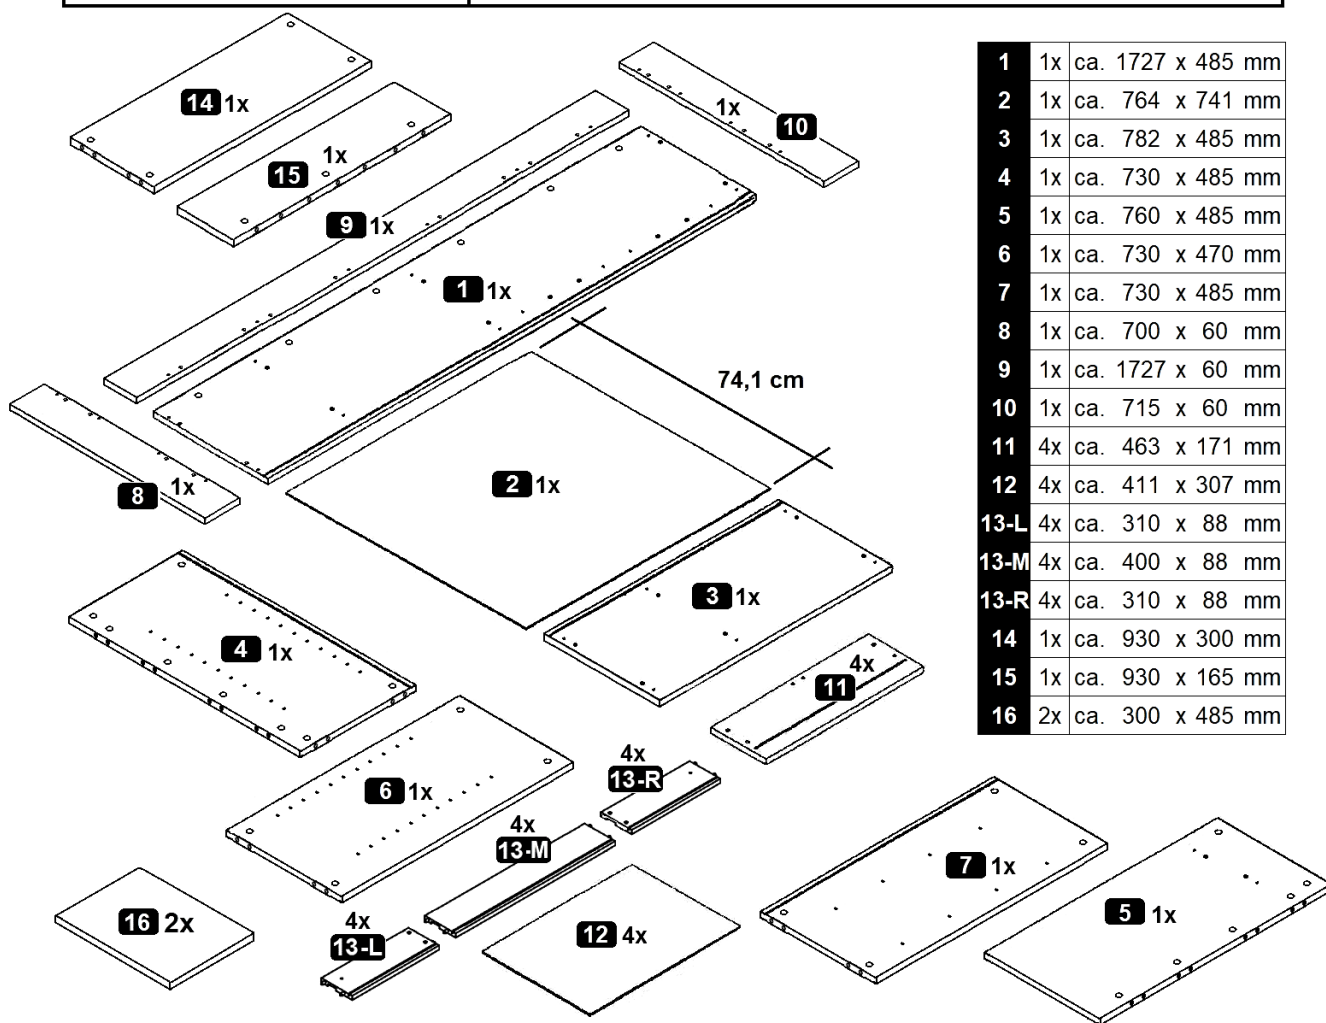

- (D)** Montageanleitung
- (GB)** Assembly instructions
- (FR)** Notice de montage

- (NL)** Handleiding voor de montage
- (HU)** Szerelési útmutató
- (PL)** Instrukcja montażu
- (RO)** Instrucțiuni de montaj
- (CZ)** Montážní návod
- (TR)** Montaj talimatı
- (IT)** Istruzioni di montaggio
- (SK)** Návod na montáž
- (RU)** Инструкция по монтажу

1	1x	ca. 1727 x 485 mm
2	1x	ca. 764 x 741 mm
3	1x	ca. 782 x 485 mm
4	1x	ca. 730 x 485 mm
5	1x	ca. 760 x 485 mm
6	1x	ca. 730 x 470 mm
7	1x	ca. 730 x 485 mm
8	1x	ca. 700 x 60 mm
9	1x	ca. 1727 x 60 mm
10	1x	ca. 715 x 60 mm
11	4x	ca. 463 x 171 mm
12	4x	ca. 411 x 307 mm
13-L	4x	ca. 310 x 88 mm
13-M	4x	ca. 400 x 88 mm
13-R	4x	ca. 310 x 88 mm
14	1x	ca. 930 x 300 mm
15	1x	ca. 930 x 165 mm
16	2x	ca. 300 x 485 mm

A 8,0 x 30 mm 38x	B 35x	C 35x	D 4x	E 4,0 x 13 mm 8x	F 8x	G 1x
H 4,0 x 20 mm 5x	I 5x	J 2,7 x 20 mm 4x	K 6,3 x 13 mm 16x	L 17 x 310 mm 8x	M M4,0 x 9 mm 8x	

1

2

- A** 8,0 x 30 mm **B**  17x **C**  13x

1.!

3

A 8,0 x 30 mm  14x	B  2x	C  14x
---	--	---

4

A 8,0 x 30 mm  8x	C  8x
K 6,3 x 13 mm  16x	L 17 x 310 mm  8x
B  2x	

5

- D Leim
- GB Glue
- FR Colle
- IT Colla
- NL Lijm
- PL Klej
- CZ Lepidlo
- SK Glej
- HU Enyv
- RO Adeziv
- TR Tutkal
- RU Клей

4x

4x