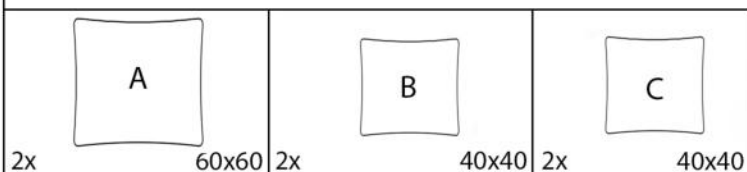

Biarritz (1AL150-1AL150)