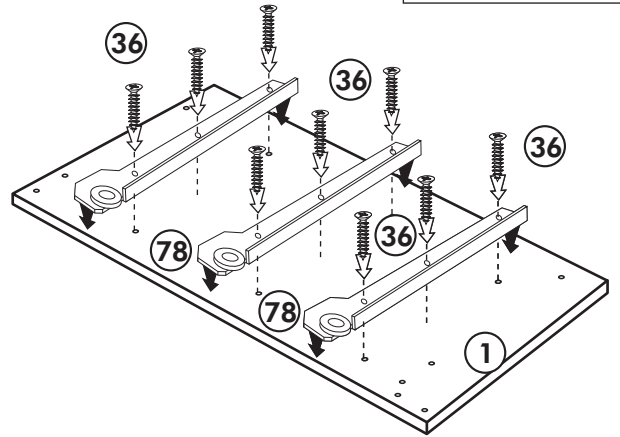

Unterschrank mit APL

Nr. 019 Rev.01

63 4x 8 x 30	126 4x	78 3x links	79 3x rechts	22 4x	36 56x 3,5 x 16
23 4x	21 3x	27 24x 3,0 x 20	70 1x LEIM GLUE	106 4x 4,0 x 30	26 6x 4 x 30 M4

1

<p>79</p>  <p>3x rechts</p>	<p>78</p>  <p>3x links</p>	<p>36</p> <p>3,5 x 16</p>  <p>18x</p>
		<p>63</p> <p>8 x 30</p>  <p>4x</p>

2

<p>22</p>  <p>4x</p>
<p>70</p>  <p>1x</p>

3

(27)	3,0 x 20
24x	
(23)	
4x	

4 2x

36	3,5 x 16
16x	
126	
4x	

26		4 x 30
4x		
21		
2x		

5

36	3,5 x 16
10x	
26	4 x 30
2x	
21	
1x	

6

106 4,0 x 30
4x