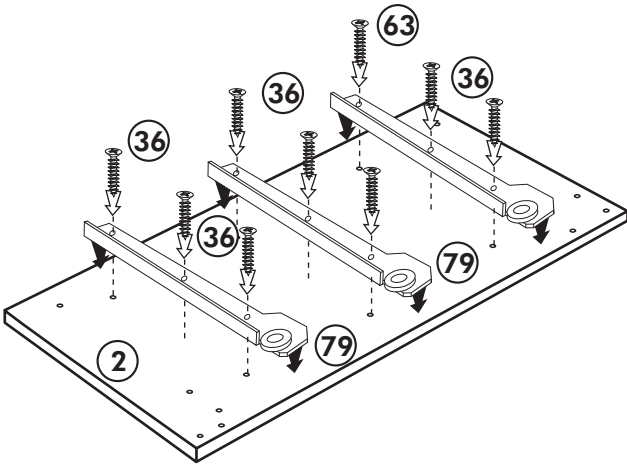

Unterschrank mit APL

Nr. 019 Rev.01

63 4x 8 x 30	126 4x	78 3x links	79 3x rechts	22 4x	36 56x 3,5 x 16
23 4x	21 3x	27 24x 3,0 x 20	70 1x LEIM GLUE	106 4x 4,0 x 30	26 6x 4 x 30 M4

1

<p>79</p>  <p>3x rechts</p>	<p>78</p>  <p>3x links</p>	<p>36</p> <p>3,5 x 16</p>  <p>18x</p>
		<p>63</p> <p>8 x 30</p>  <p>4x</p>

2

<p>22</p>  <p>4x</p>
<p>70</p>  <p>1x</p>

3

(27)	3,0 x 20
24x	
(23)	
4x	

4 2x

36	3,5 x 16
16x	
126	
4x	

26		4 x 30
4x		
21		
2x		

5

36	3,5 x 16
10x	
26	4 x 30
2x	
21	
1x	

6

106 4,0 x 30
4x