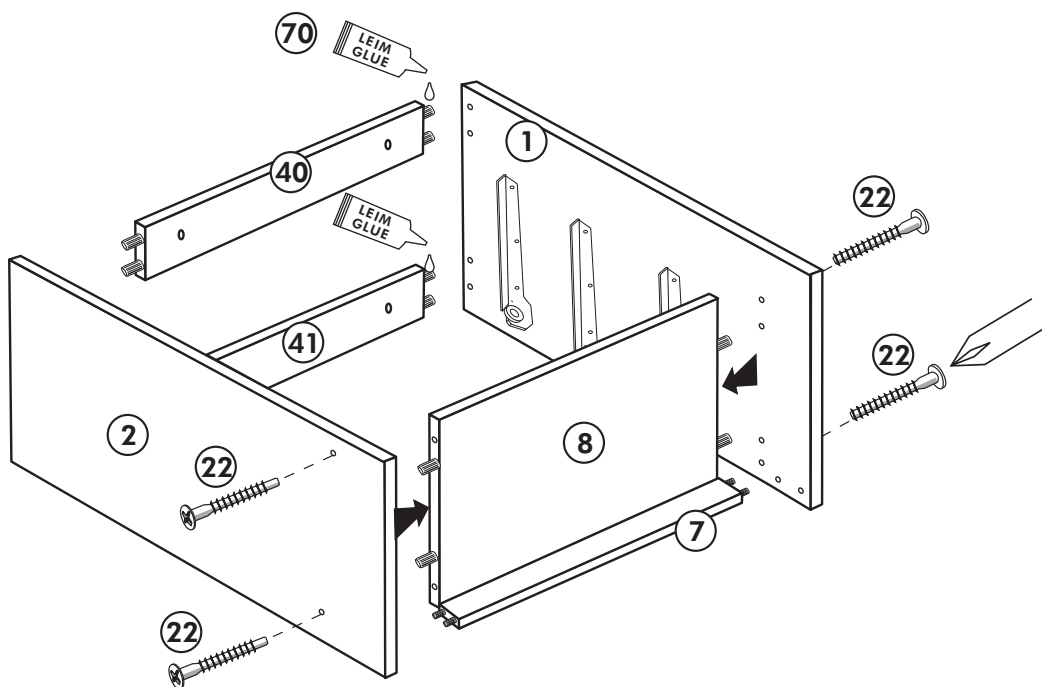

Unterschrank mit APL

Nr. 019 Rev.01

63 4x 8 x 30	126 4x	78 3x links	79 3x rechts	22 4x	36 56x 3,5 x 16
23 4x	21 3x	27 24x 3,0 x 20	70 1x LEIM GLUE	106 4x 4,0 x 30	26 6x 4 x 30 M4

1

<p>79</p>  <p>3x rechts</p>	<p>78</p>  <p>3x links</p>	<p>36</p> <p>3,5 x 16</p>  <p>18x</p>
		<p>63</p> <p>8 x 30</p>  <p>4x</p>

2

<p>22</p>  <p>4x</p>
<p>70</p>  <p>1x</p>

3

(27)	3,0 x 20
24x	
(23)	
4x	

4 2x

36	3,5 x 16
16x	
126	
4x	

26		4 x 30
4x		
21		
2x		

5

36	3,5 x 16
10x	
26	4 x 30
2x	
21	
1x	

6

106 4,0 x 30
4x