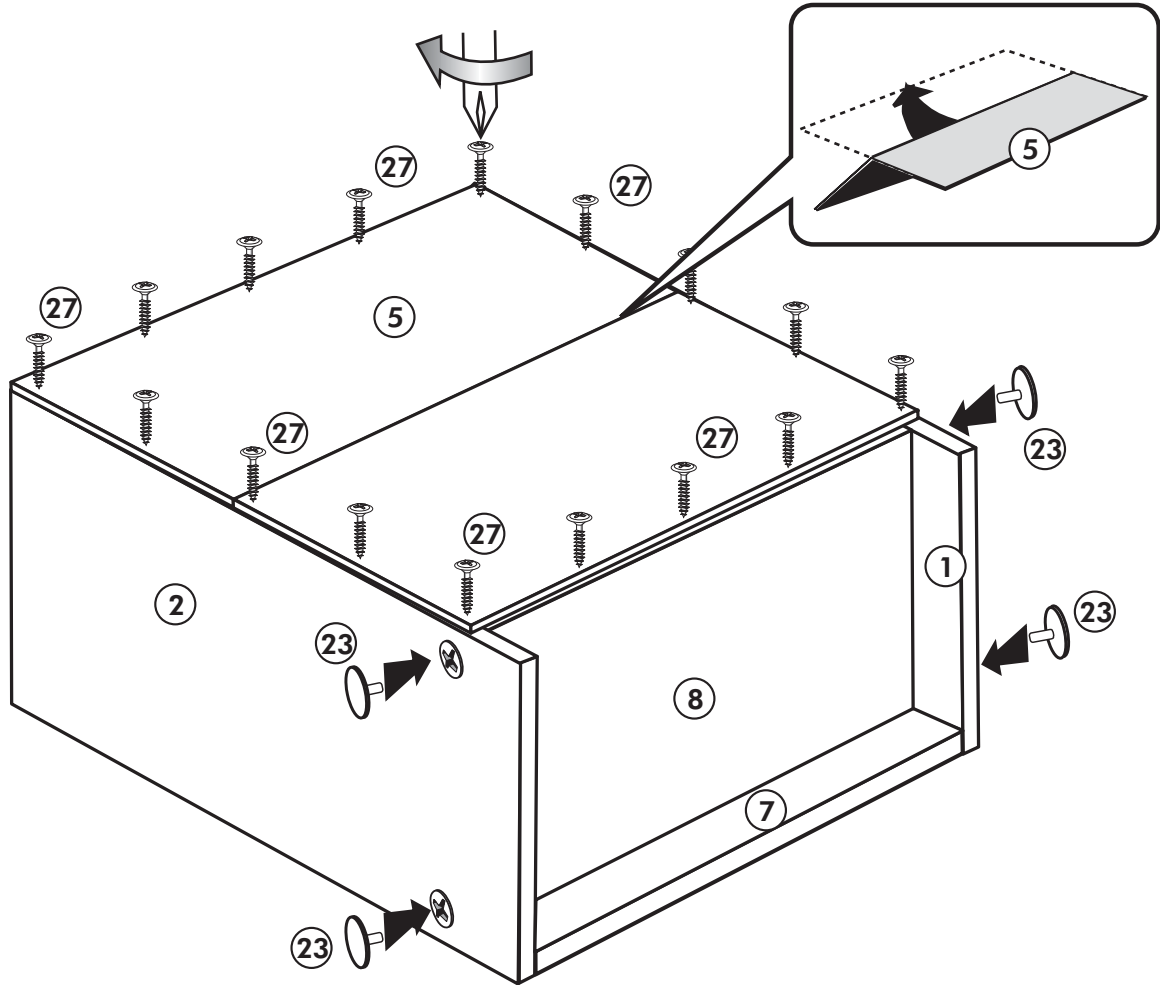

Unterschrank mit APL

Nr. 019 Rev.01

63 4x 8 x 30	126 4x	78 3x links	79 3x rechts	22 4x	36 56x 3,5 x 16
23 4x	21 3x	27 24x 3,0 x 20	70 1x LEIM GLUE	106 4x 4,0 x 30	26 6x 4 x 30 M4

1

<p>79</p>  <p>3x rechts</p>	<p>78</p>  <p>3x links</p>	<p>36</p> <p>3,5 x 16</p>  <p>18x</p>
		<p>63</p> <p>8 x 30</p>  <p>4x</p>

2

<p>22</p>  <p>4x</p>
<p>70</p>  <p>1x</p>

3

(27)	3,0 x 20
24x	
(23)	
4x	

4 2x

36	3,5 x 16
16x	
126	
4x	

26		4 x 30
4x		
21		
2x		

5