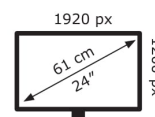

ASUS

PA24AC

28 kWh/1000h

2019/2013

Technische Daten PA24AC

Bildschirm	
Bildschirmdiagonale:	61,2 cm (24.1 Zoll)
Bildschirmauflösung:	1920 x 1200 Pixel
Natives Seitenverhältnis:	16:10
Panel-Typ:	IPS
HD-Typ:	WUXGA
Bildschirmtechnologie:	LED
Bildschirmform:	Flach
Kontrastverhältnis:	1000:1
Anzahl der Farben des Displays:	16,78 Millionen Farben
Helligkeit (typisch):	350 cd/m ²
Reaktionszeit:	5 ms
Unterstützte Grafik-Auflösungen:	1920 x 1200 (WUXGA)
Kontrastverhältnis (dynamisch):	100000000:1
Bildwinkel, horizontal:	178°
Bildwinkel, vertikal:	178°
3D:	Nein
Sichtbare Größe (horizontal):	51,8 cm
Sichtbare Größe (vertikal):	32,4 cm
Digital horizontale Frequenz:	30 – 85 kHz
Digital vertikale Frequenz:	48 – 70 Hz
High Dynamic Range Video (HDR) Unterstützung:	Ja
Technologie mit hohem Dynamikbereich (HDR):	High Dynamic Range (HDR) 400
Farbtiefe:	8 Bit
RGB-Farbraum:	sRGB
sRGB Abdeckung (klassisch):	100%

Anzahl DisplayPort Anschlüsse:	1
DisplayPorts-Version:	1.2
Kopfhörerausgänge:	1
HDCP:	Ja
Stromeingang:	Ja

Gewicht und Abmessungen	
Gerätebreite (inkl. Fuß):	532 mm
Gerätetiefe (inkl. Fuß):	202 mm
Gerätehöhe (inkl. Fuß):	378 mm
Gewicht (mit Ständer):	6,5 kg
Breite (ohne Standfuß):	53,2 cm
Tiefe (ohne Standfuß):	5,5 cm
Höhe (ohne Standfuß):	34,9 cm
Gewicht (ohne Ständer):	4,28 kg
Höhe (max):	48,8 cm