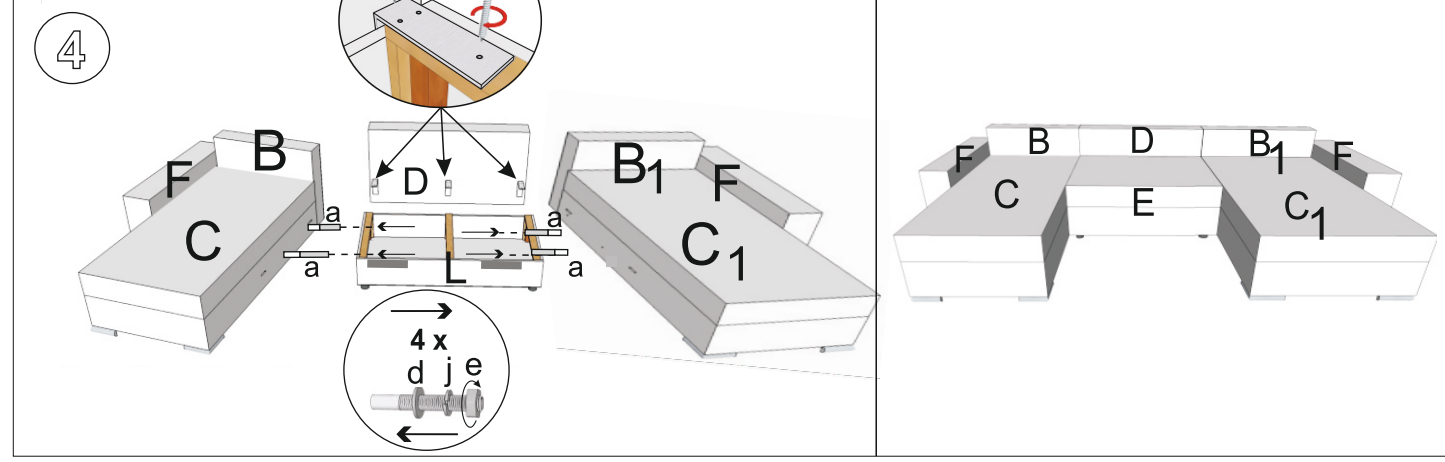

# JOSY XXL

- (DE) Montageanleitung
- (IT) Istruzioni di montaggio
- (PL) Instrukcja montaży
- (FR) Notice de montage
- (NL) Handleiding voor de montage
- (RO) Instrucțiuni de asamblare
- (GB) Assembly instructions
- (SK) Montážny návod
- (TR) Montaj talimatı
- (CZ) Montážní návod
- (RU) Инструкция по монтажу
- (HU) Szerelési útmutató

8 x (8x90)  m	4 x (8x60)  a	12 x O8  d	12 x M8  e	9 x (4x16)  f	10 x (5x35)  i	8 x  g
16x (M6x35)  n	10 x 40mm 50mm  r	12 x  j	10 x  k	2 x 38 cm 38 cm  1	5 x 50cm 65cm  2	

1 - JOSY XXL R

2 - JOSY XXL R

8 x ( 8x90 )  m	4 x ( 8x60 )  a	12 x O8  d	12 x M8  e	9 x (4x16)  f	10 x (5x50)  i	8 x  g
16x (M6x35)  n	10 x 40mm 50mm  r	12 x  j	10 x  k	2 x 38 cm 38 cm  1	5 x 50cm 65cm  2	

1 - JOSY XXL - L

2 - JOSY XXL - L