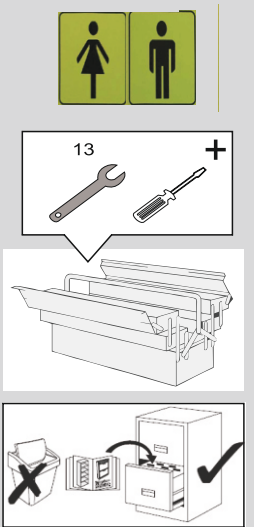

# JOSY XXL

- (DE) Montageanleitung
- (IT) Istruzioni di montaggio
- (PL) Instrukcja montaży
- (FR) Notice de montage
- (NL) Handleiding voor de montage
- (RO) Instrucțiuni de asamblare
- (GB) Assembly instructions
- (SK) Montážny návod
- (TR) Montaj talimatı
- (CZ) Montážní návod
- (RU) Инструкция по монтажу
- (HU) Szerelési útmutató

8 x (8x90)  m	4 x (8x60)  a	12 x O8  d	12 x M8  e	9 x (4x16)  f	10 x (5x35)  i	8 x  g
16x (M6x35)  n	10 x 40mm 50mm  r	12 x  j	10 x  k	2 x 38 cm 38 cm  1	5 x 50cm 65cm  2	

1 - JOSY XXL R

2 - JOSY XXL R

8 x ( 8x90 )  m	4 x ( 8x60 )  a	12 x O8  d	12 x M8  e	9 x (4x16)  f	10 x (5x50)  i	8 x  g
16x (M6x35)  n	10 x 40mm 50mm  r	12 x  j	10 x  k	2 x 38 cm 38 cm  1	5 x 50cm 65cm  2	

1 - JOSY XXL - L

2 - JOSY XXL - L