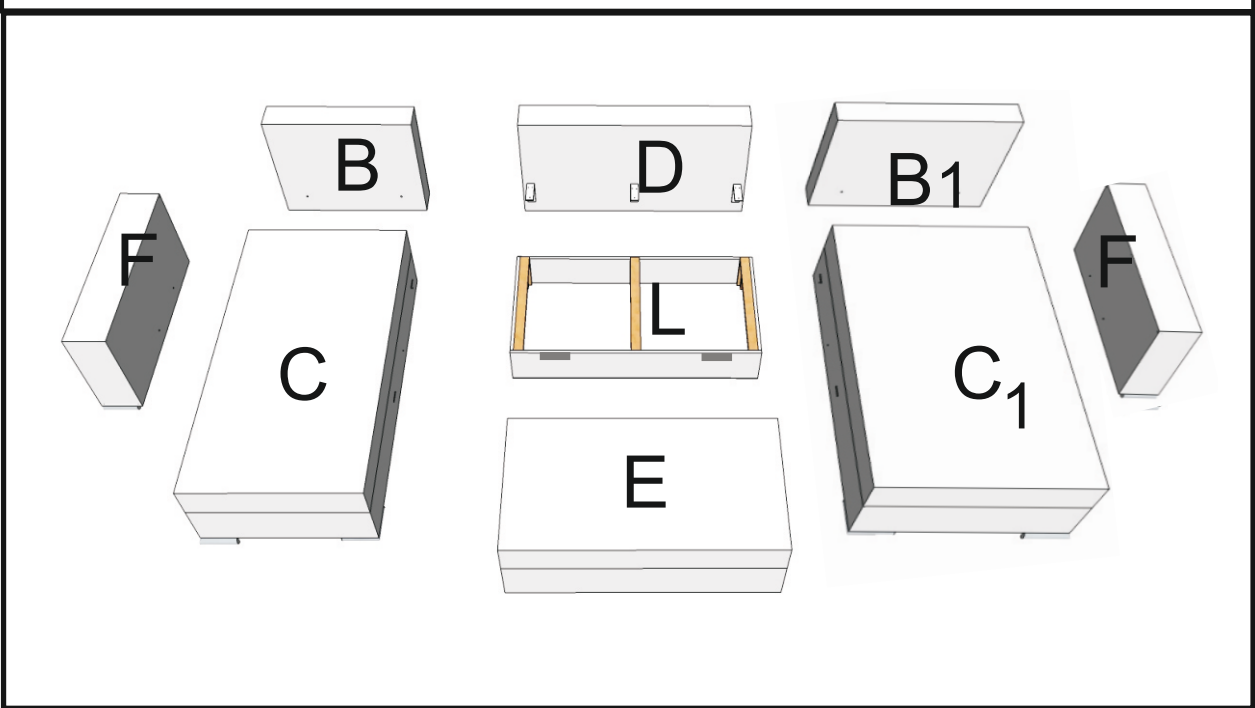

# JOSY XXL

- (DE) Montageanleitung
- (IT) Istruzioni di montaggio
- (PL) Instrukcja montaży
- (FR) Notice de montage
- (NL) Handleiding voor de montage
- (RO) Instrucțiuni de asamblare
- (GB) Assembly instructions
- (SK) Montážny návod
- (TR) Montaj talimatı
- (CZ) Montážní návod
- (RU) Инструкция по монтажу
- (HU) Szerelési útmutató

8 x (8x90)  m	4 x (8x60)  a	12 x O8  d	12 x M8  e	9 x (4x16)  f	10 x (5x35)  i	8 x  g
16x (M6x35)  n	10 x 40mm 50mm  r	12 x  j	10 x  k	2 x 38 cm 38 cm  1	5 x 50cm 65cm  2	

1 - JOSY XXL R

2 - JOSY XXL R

8 x ( 8x90 )  m	4 x ( 8x60 )  a	12 x O8  d	12 x M8  e	9 x (4x16)  f	10 x (5x50)  i	8 x  g
16x (M6x35)  n	10 x 40mm 50mm  r	12 x  j	10 x  k	2 x 38 cm 38 cm  1	5 x 50cm 65cm  2	

1 - JOSY XXL - L

2 - JOSY XXL - L