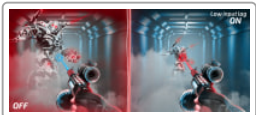

Low Input Lag

Optimieren Sie Ihre Reflexe durch den Wechsel zu AOCs Modus „Low Input Lag“ zur Verringerung der Eingangsverzögerung. Vergessen Sie ausgefranste Grafiken: Dieser Modus modifiziert den Monitor mit einer Reaktionszeit, die Ihnen in schwierigen Situationen von großem Vorteil sein kann.