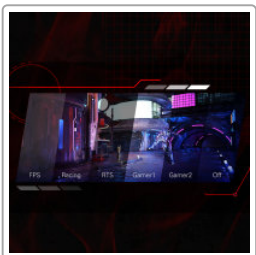

6 Games mode

Passen Sie Ihren Monitor mit einem Tastenklick an Ihr Spiel an. Wechseln Sie zwischen den integrierten Voreinstellungen für FPS-, Renn- oder RTS-Spiele oder legen Sie Ihre eigenen idealen Bedingungen fest und speichern Sie diese. Das AOC Settings KeyPad macht den Wechsel zwischen Profilen oder das Anpassen von Merkmalen schnell und einfach.