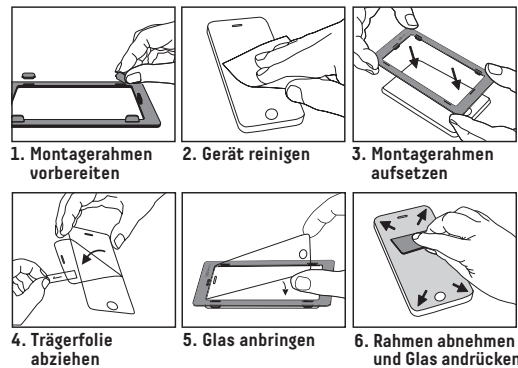

- ✓ Kratzer-resistent dank extrem hartem „tempered Glass“ (10H)
- ✓ Effektiver Schutz vor Aufprall und Bruch
- ✓ Abgerundete Kanten für angenehme Haptik und bestes Handling
- ✓ Blasenfreie Applikation durch Hochleistungs-Adhäsiv
- ✓ Einfache Montage durch passgenauen EASY-ON® Eco-Montagerahmen (Vollkarton, 100% recyclebar)
- ✓ Extra-harte, speziell verstärkte Kanten
- ✓ Geeignet für Schutzhüllen
- ✓ Optimale Transparenz und Farbbrillanz (Ultra HD)
- ✓ Beste Touch- und Scroll-Eigenschaften
- ✓ Unterstützt Fingerprint-Sensoren
- ✓ Weniger Fett- und Schmutzablagerungen dank High-Tech Anti-Fingerprint-Coating
- ✓ Rückstandsfrei wiederablösbar

Spezialgehärtete, abgerundete Kanten

- Maximaler Aufprall- und Bruchschutz
- Schutzhüllen-kompatibel

Sicherheitsfolie schützt zu- verlässig vor Glassplittern

Hochleistungs-Adhäsiv

- Garantiert sichere Haftung
- Rückstandsfrei wiederablösbar

EASY-ON® ECO-MONTAGERAHMEN – KINDERLEICHTE, PRÄZISE MONTAGE

Video Link:

KLIMASCHUTZ IST UNS EIN GANZ BESONDERES ANLIEGEN

Deswegen haben wir unsere Verpackungen auf nachhaltige Komponenten umgestellt, beschränken unseren transkontinentalen Luftfrachtverkehr auf das Minimum und versenden innereuropäisch klimaneutral mit dem Paketdienstleister