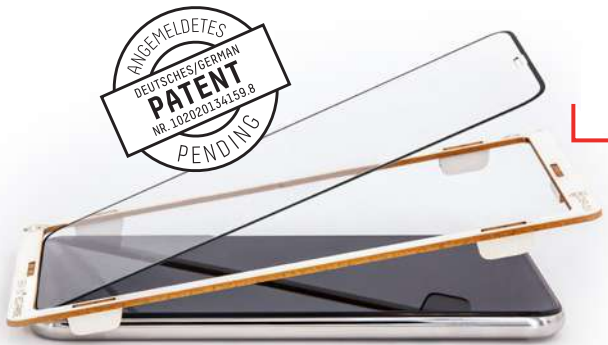

EASY-ON® ECO-MONTAGERAHMEN – KINDERLEICHTE, PRÄZISE MONTAGE

Video Link: