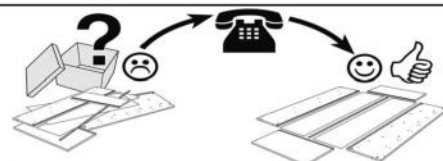

Diwan(MaxiRC-2AL)

(DE) Montageanleitung	(IT) Istruzioni di montaggio
(PL) Instrukcja montażu	(FR) Notice de montage
(NL) Handleiding voor de montage	(RO) Instrucțiuni de asamblare
(GB) Assembly instructions	(SK) Montážny návod
(TR) Montaj talimatı	(CZ) Montážní návod
(RU) Инструкция по монтажу	(HU) Szerelési útmutató

Service - Servis - Dienstverlening - Servis - Serwis - Сервисная служба - Servizio - Service
Serviciu - Služby - Szolgáltatás

Name - Nazwa - Naam - Name - Isim - название
Nome - Nom - Numele - Meno - Jméno - Neve

Diwan(MaxiRC-2AL)

09-10-2020