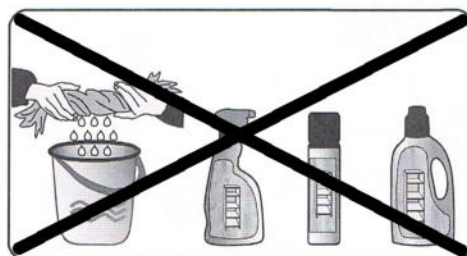

09-10-2020