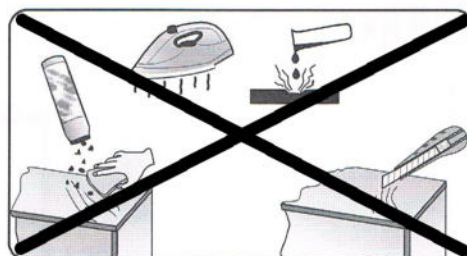

09-10-2020