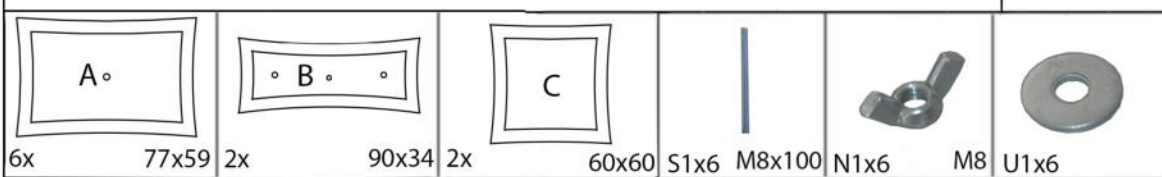

Diwan(MaxiRC-2AL)