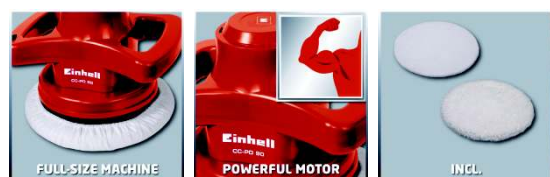

CC-PO 90

Auto-Poliermaschine

Art.-Nr.: 2093173

Ident.-Nr.: 11016

EAN-Code: 4006825614145

Handliche und robuste Poliermaschine zur mühelosen Lackpflege mit Ø 240 mm großem Polierteller und 3.700 Schwingungen pro Minute. Mit der Textil-Polierhaube wird das Poliermittel auf die zu polierende Fläche aufgetragen, die Synthetik-Polierhaube erzeugt beim Nachpolieren dauerhaften Glanz.

Ausstattung

- Handliche und robuste Poliermaschine
- Ein-/Ausschalter
- Inkl. 1 Textil-Polierhaube
- Inkl. 1 Synthetik-Polierhaube

Technische Daten

- Netzanschluss	230 V | 50 Hz
- Leistungsaufnahme	90 W
- Schwingungen	3700 min⁻¹
- Polierteller	240 mm

Logistische Daten

- Produktgewicht	1.91 kg
- Bruttogewicht Einzelverpackung	2.42 kg
- Maße Einzelverpackung	262 x 244 x 219 mm
- Stück pro Exportkarton	4 STK
- Bruttogewicht Exportkarton	11 kg
- Maße Exportkarton	505 x 273 x 460 mm
- Containermengen (20"/40"/40"HC)	3600 | 4000 | 1800