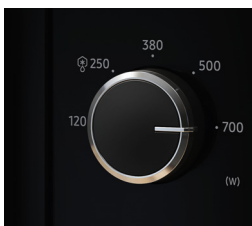

Unterstreiche den stylishen Look deiner Küche mit dieser Mikrowelle. Sie verfügt über eine Tür aus Glas. In ihrem minimalistischen Look macht sie eine gute Figur.

Bedienknebel in Metalleinfassung - Elegant und Ergonomisch

Verleihe deiner Küche einen modernen Look, der sich harmonisch in deine Kücheneinrichtung einfügt. Die beiden Bedienknebel der Mikrowelle haben einen Metallrand, wodurch sie elegant und gleichzeitig stilvoll aussehen. Mit ihrer matten Oberfläche sind sie sowohl optisch als auch in der Handhabung ein echter Hingucker.

Dual Dial - Leistungsstufen und Zeit intuitiv einstellen

Freue dich auf eine schnelle und intuitive Bedienung deiner Mikrowelle. Mit Dual Dial kannst du schnell und einfach die passende Leistungsstufe aus 5 Stufen auswählen und die Kochzeit auf bis zu 35 Minuten einstellen. So kannst du eine Vielzahl von Gerichten zubereiten.

LED-Beleuchtung - Mit viel Licht alles im Blick

Die LED-Beleuchtung erhellt den Innenraum deiner Mikrowelle, damit du dein Gericht im Blick haben kannst - ohne die Tür öffnen zu müssen. Das Licht ist weich und flackert nicht. Und die LED-Beleuchtung ist energieeffizient und langlebig.