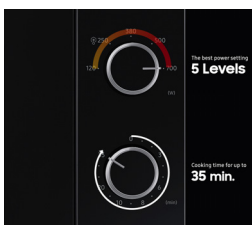

SAMSUNG

MW3000AM

MS20A3010AL/EG

20 l Solo-Mikrowelle

EAN: 8806092628281

Besonderheiten:

- Dual Dial - präzise elektronische Steuerung
- LED-Garraumbeleuchtung
- 5 Leistungsstufen
- Defrost
- Epoxy-Garraum

Tür aus Glas - Echt Stylish!

Unterstreiche den stylishen Look deiner Küche mit dieser Mikrowelle. Sie verfügt über eine Tür aus Glas. In ihrem minimalistischen Look macht sie eine gute Figur.

Bedienknebel in Metalleinfassung - Elegant und Ergonomisch

Verleihe deiner Küche einen modernen Look, der sich harmonisch in deine Kücheneinrichtung einfügt. Die beiden Bedienknebel der Mikrowelle haben einen Metallrand, wodurch sie elegant und gleichzeitig stilvoll aussehen. Mit ihrer matten Oberfläche sind sie sowohl optisch als auch in der Handhabung ein echter Hingucker.

Dual Dial - Leistungsstufen und Zeit intuitiv einstellen

Freue dich auf eine schnelle und intuitive Bedienung deiner Mikrowelle. Mit Dual Dial kannst du schnell und einfach die passende Leistungsstufe aus 5 Stufen auswählen und die Kochzeit auf bis zu 35 Minuten einstellen. So kannst du eine Vielzahl von Gerichten zubereiten.