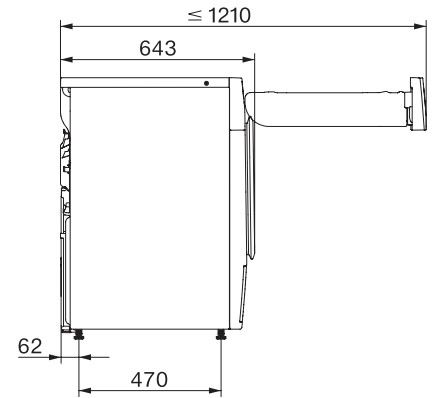

TSH783WP EcoSpeed&9kg

T1 Wärmepumpentrockner:

9 kg | DirectSensor | SilenceDrum | DryCare 40 | HygieneDry

T1 Skizze, 5 Grad Blende, Maße in mm

T1 Skizze, 5 Grad Blende, Maße in mm

T1 Skizze, 5 Grad Blende, mit Sichtfenster, Maße in mm

T1 Skizze, 5 Grad Blende, Maße in mm