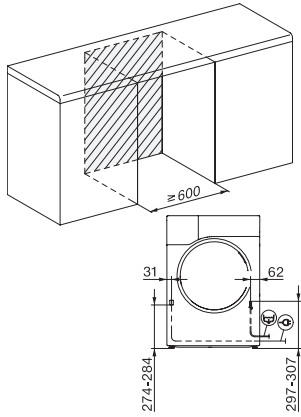

TSH783WP EcoSpeed&9kg

T1 Wärmepumpentrockner:

9 kg | DirectSensor | SilenceDrum | DryCare 40 | HygieneDry

T1 Skizze, 5 Grad Blende, Maße in mm

T1 Skizze, 5 Grad Blende, Maße in mm

T1 Skizze, 5 Grad Blende, mit Sichtfenster, Maße in mm

T1 Skizze, 5 Grad Blende, Maße in mm