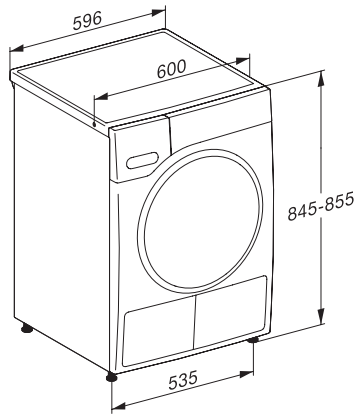

TSH783WP EcoSpeed&9kg

T1 Wärmepumpentrockner:

9 kg | DirectSensor | SilenceDrum | DryCare 40 | HygieneDry

T1 Skizze, 5 Grad Blende, Maße in mm

T1 Skizze, 5 Grad Blende, Maße in mm

T1 Skizze, 5 Grad Blende, mit Sichtfenster, Maße in mm