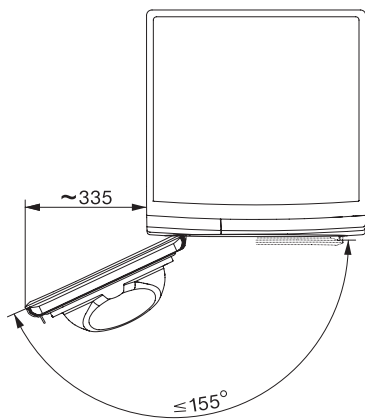

TSH783WP EcoSpeed&9kg

T1 Wärmepumpentrockner:

9 kg | DirectSensor | SilenceDrum | DryCare 40 | HygieneDry

T1 Skizze, 5 Grad Blende, Maße in mm

T1 Skizze, 5 Grad Blende, Maße in mm

T1 Skizze, 5 Grad Blende, mit Sichtfenster, Maße in mm

T1 Skizze, 5 Grad Blende, Maße in mm