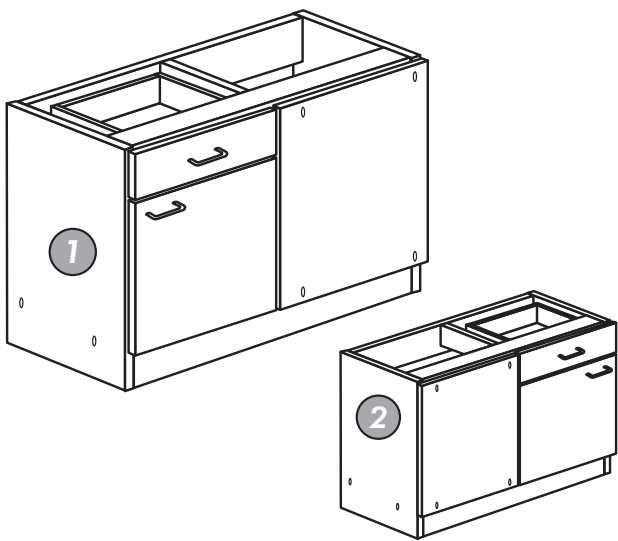

36 12x	 3,5 x 16
------------------	---

7 2x

36 3,5 x 16
8x

8

106 4,0 x 30
4x

Spüle-Unterschrank ohne AP

Nr. 400 Rev.00

23 4x Ø 3	30 2x
46 2x	29 2x Ø 10
42 2x	22 4x
63 4x 8 x 30	26 2x 4,0 x 30 M4
106 4x 4,0 x 30	31 4x
	60 2x Ø 5
	27 14x 3,0 x 20
	21 1x

Eckunterschrank ohne APL

Nr. 010 Rev.00

37 5x 	22 8x
36 16x 3,5 x 15 	26 4x 4,0 x 30 M4
23 4x Ø 3mm 	60 2x Ø 5
46 2x 	45 2x M4 x 10
42 2x 	21 2x
39 2x 	34 4x
70 1x LEIM GLUE 	27 24x 3,0 x 20
63 4x 8 x 30 	106 4x 4,0 x 30