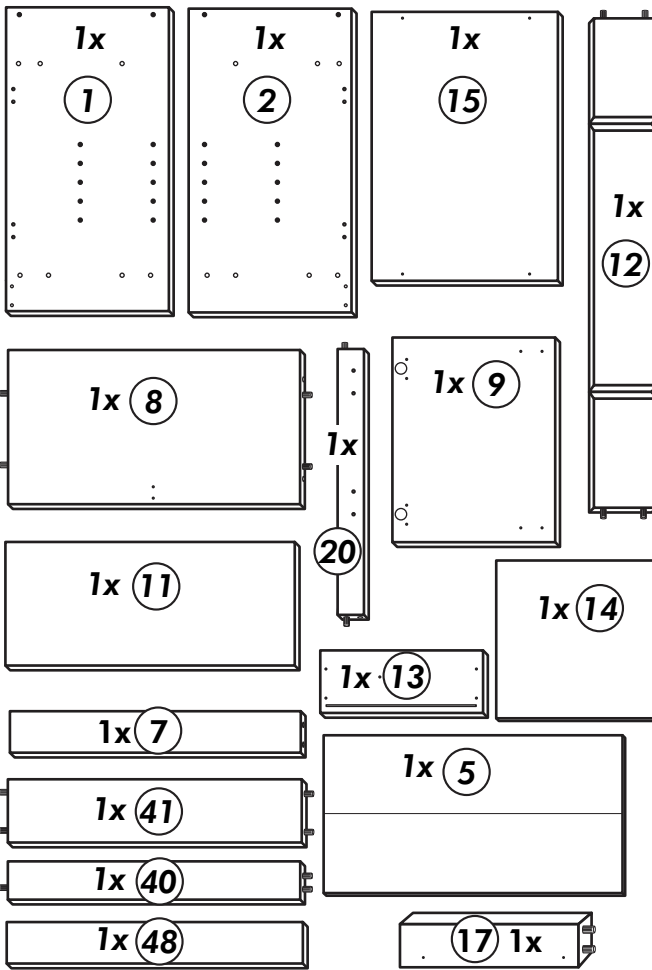

63 4x 	70 1x 	106 4x 			
90 4x 	91 4x 	78 2x links 	79 2x rechts 	22 4x 	36 40x
23 4x 	21 2x 	27 24x 	30 2x 	29 2x 	26 4x

1

<p>30</p>  <p>2x</p>	<p>29</p>  <p>2x</p>	<p>36</p> <p>3,5 x 16</p>  <p>12x</p>
<p>79</p>  <p>2x rechts</p>	<p>78</p>  <p>2x links</p>	<p>63</p> <p>8 x 30</p>  <p>4x</p>

36 12x	 3,5 x 16
------------------	---

7 2x

36 3,5 x 16
8x

8

106 4,0 x 30
4x

Spüle-Unterschrank ohne AP

Nr. 400 Rev.00

23 4x Ø 3	30 2x
46 2x	29 2x Ø 10
42 2x	22 4x
63 4x 8 x 30	26 2x 4,0 x 30 M4
106 4x 4,0 x 30	31 4x
	60 2x Ø 5
	27 14x 3,0 x 20
	21 1x

Eckunterschrank ohne APL

Nr. 010 Rev.00

37 5x 	22 8x
36 16x 3,5 x 15 	26 4x 4,0 x 30 M4
23 4x Ø 3mm 	60 2x Ø 5
46 2x 	45 2x M4 x 10
42 2x 	21 2x
39 2x 	34 4x
70 1x LEIM GLUE 	27 24x 3,0 x 20
63 4x 8 x 30 	106 4x 4,0 x 30