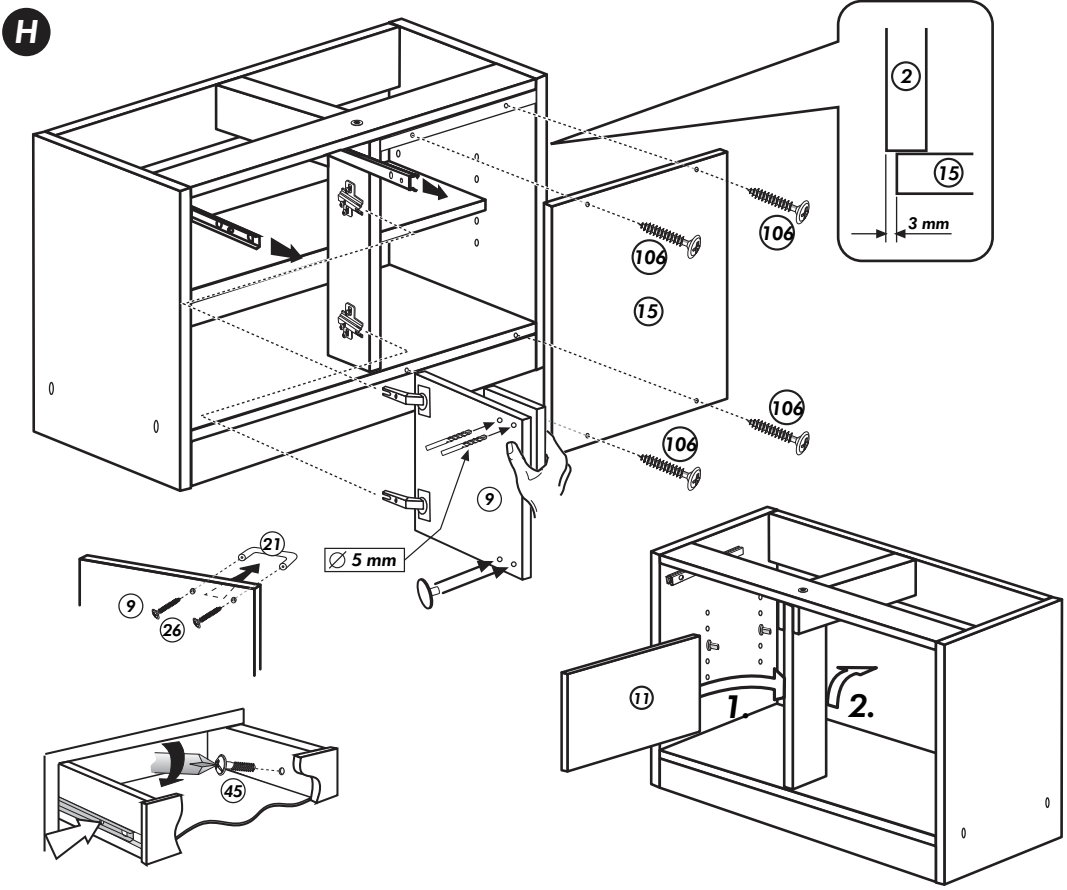

36 12x	 3,5 x 16
------------------	---

7 2x

36 3,5 x 16
8x

8

106 4,0 x 30
4x

Spüle-Unterschrank ohne AP

Nr. 400 Rev.00

23 4x Ø 3	30 2x
46 2x	29 2x Ø 10
42 2x	22 4x
63 4x 8 x 30	26 2x 4,0 x 30 M4
106 4x 4,0 x 30	31 4x
	60 2x Ø 5
	27 14x 3,0 x 20
	21 1x

Eckunterschrank ohne APL

Nr. 010 Rev.00

37 5x 	22 8x
36 16x 3,5 x 15 	26 4x 4,0 x 30 M4
23 4x Ø 3mm 	60 2x Ø 5
46 2x 	45 2x M4 x 10
42 2x 	21 2x
39 2x 	34 4x
70 1x LEIM GLUE 	27 24x 3,0 x 20
63 4x 8 x 30 	106 4x 4,0 x 30