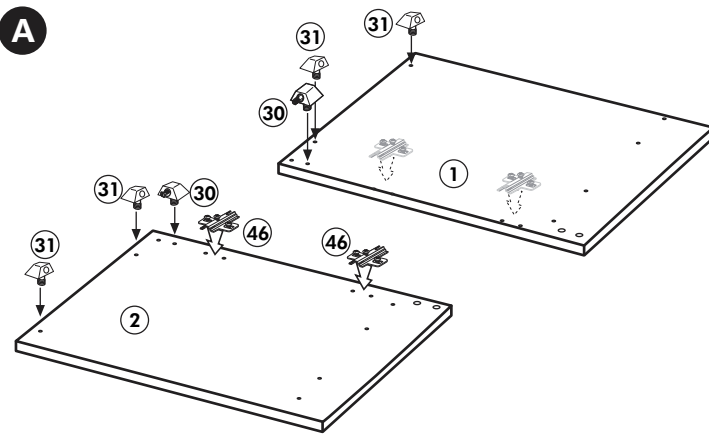

36 12x	 3,5 x 16
------------------	---

7 2x

36 3,5 x 16
8x

8

106 4,0 x 30
4x

Spüle-Unterschrank ohne AP

Nr. 400 Rev.00

23 4x Ø 3	30 2x
46 2x	29 2x Ø 10
42 2x	22 4x
63 4x 8 x 30	26 2x 4,0 x 30 M4
106 4x 4,0 x 30	31 4x
	60 2x Ø 5
	27 14x 3,0 x 20
	21 1x