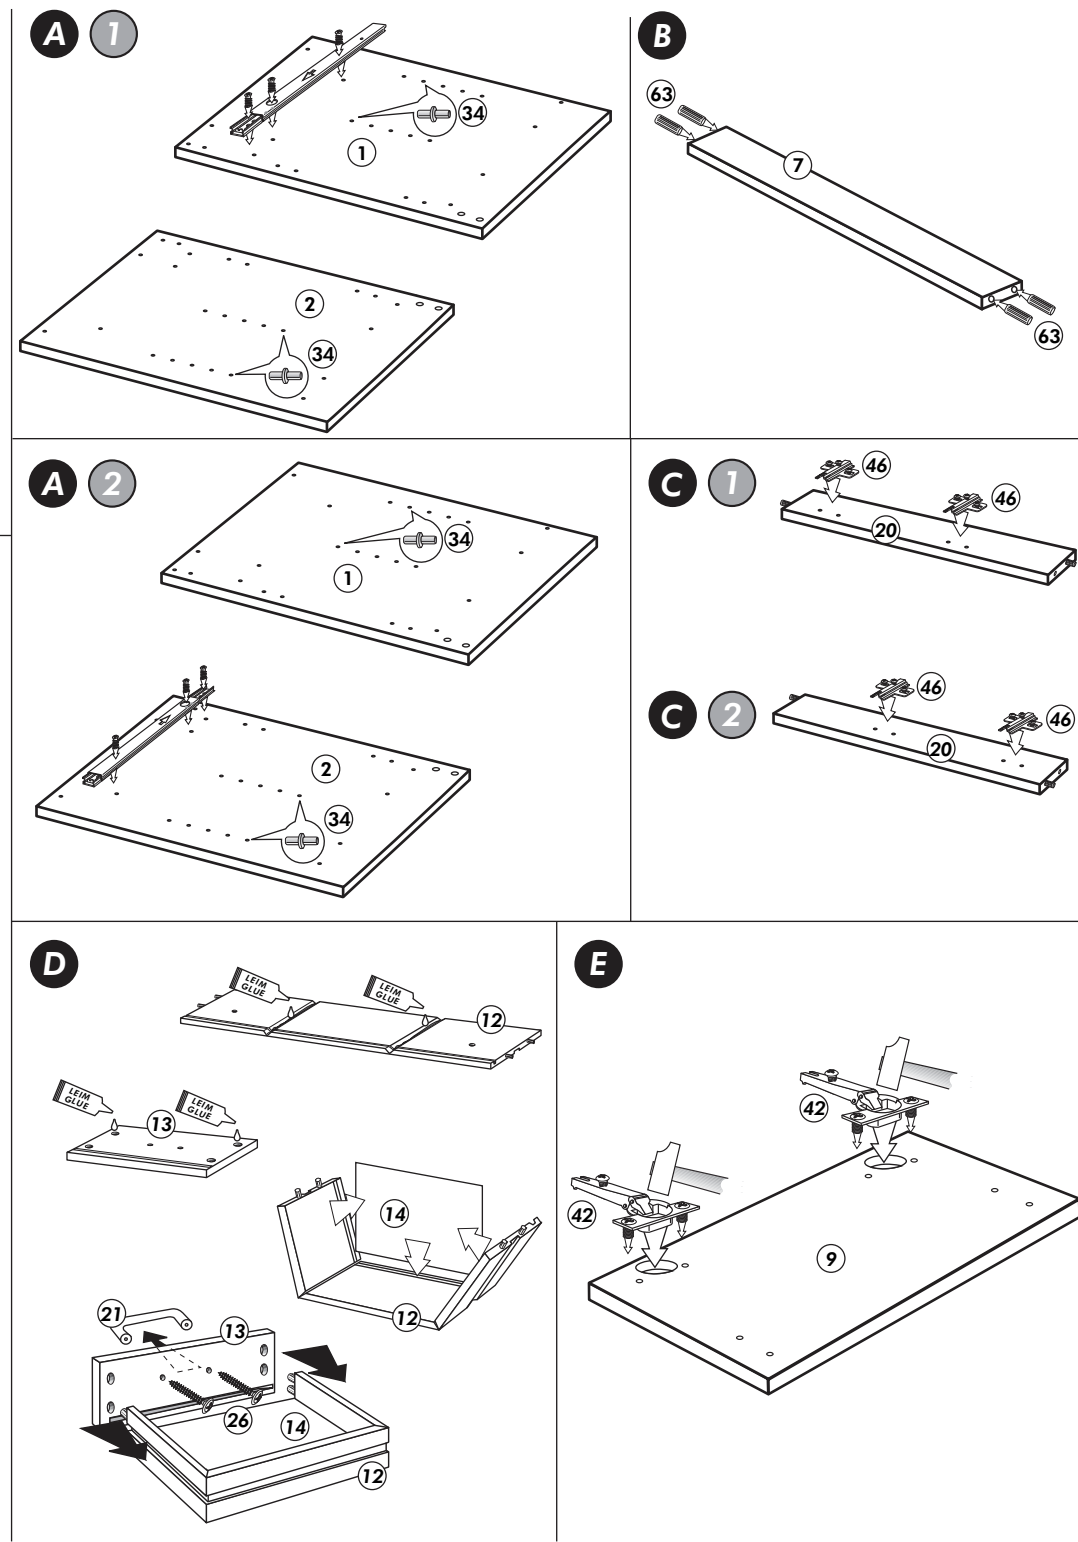

Eckunterschrank ohne APL

Nr. 010 Rev.00

37 5x 	22 8x
36 16x 3,5 x 15 	26 4x 4,0 x 30 M4
23 4x Ø 3mm 	60 2x Ø 5
46 2x 	45 2x M4 x 10
42 2x 	21 2x
39 2x 	34 4x
70 1x LEIM GLUE 	27 24x 3,0 x 20
63 4x 8 x 30 	106 4x 4,0 x 30