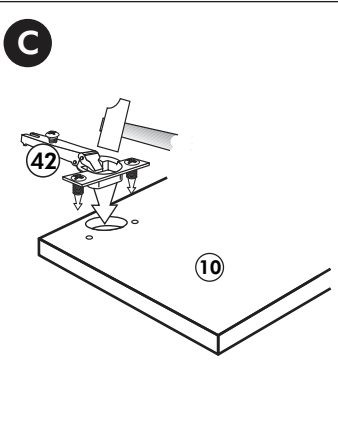

36 12x	 3,5 x 16
------------------	---

7 2x

36 3,5 x 16
8x

8

106 4,0 x 30
4x

Spüle-Unterschrank ohne AP

Nr. 400 Rev.00

23 4x Ø 3	30 2x
46 2x	29 2x Ø 10
42 2x	22 4x
63 4x 8 x 30	26 2x 4,0 x 30 M4
106 4x 4,0 x 30	31 4x
	60 2x Ø 5
	27 14x 3,0 x 20
	21 1x

Eckunterschrank ohne APL

Nr. 010 Rev.00

37 5x 	22 8x
36 16x 3,5 x 15 	26 4x 4,0 x 30 M4
23 4x Ø 3mm 	60 2x Ø 5
46 2x 	45 2x M4 x 10
42 2x 	21 2x
39 2x 	34 4x
70 1x LEIM GLUE 	27 24x 3,0 x 20
63 4x 8 x 30 	106 4x 4,0 x 30