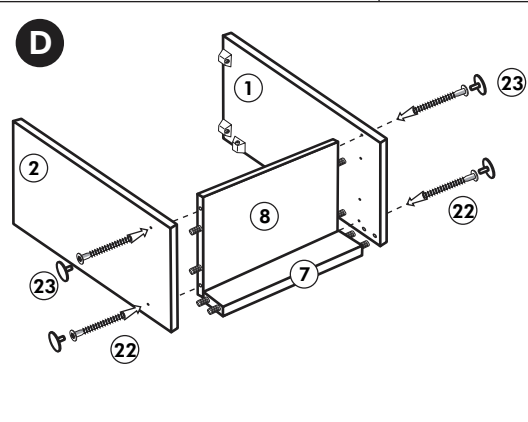

36 12x	 3,5 x 16
------------------	---

7 2x

36 3,5 x 16
8x

8

106 4,0 x 30
4x

Spüle-Unterschrank ohne AP

Nr. 400 Rev.00

23 4x Ø 3	30 2x
46 2x	29 2x Ø 10
42 2x	22 4x
63 4x 8 x 30	26 2x 4,0 x 30 M4
106 4x 4,0 x 30	31 4x
	60 2x Ø 5
	27 14x 3,0 x 20
	21 1x

Eckunterschrank ohne APL

Nr. 010 Rev.00

37 5x 	22 8x
36 16x 3,5 x 15 	26 4x 4,0 x 30 M4
23 4x Ø 3mm 	60 2x Ø 5
46 2x 	45 2x M4 x 10
42 2x 	21 2x
39 2x 	34 4x
70 1x LEIM GLUE 	27 24x 3,0 x 20
63 4x 8 x 30 	106 4x 4,0 x 30