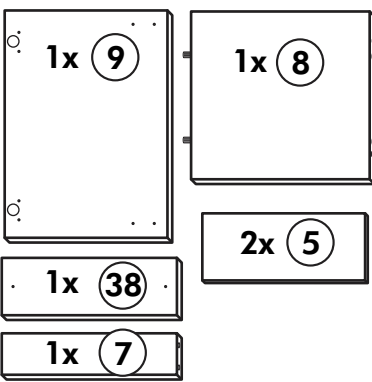

63 4x 	70 1x 	106 4x 			
90 4x 	91 4x 	78 2x links 	79 2x rechts 	22 4x 	36 40x
23 4x 	21 2x 	27 24x 	30 2x 	29 2x 	26 4x

1

<p>30</p>  <p>2x</p>	<p>29</p>  <p>2x</p>	<p>36</p> <p>3,5 x 16</p>  <p>12x</p>
<p>79</p>  <p>2x rechts</p>	<p>78</p>  <p>2x links</p>	<p>63</p> <p>8 x 30</p>  <p>4x</p>

36 12x	 3,5 x 16
------------------	---

7 2x

36 3,5 x 16
8x

8

106 4,0 x 30
4x

Spüle-Unterschrank ohne AP

Nr. 400 Rev.00

23 4x Ø 3	30 2x
46 2x	29 2x Ø 10
42 2x	22 4x
63 4x 8 x 30	26 2x 4,0 x 30 M4
106 4x 4,0 x 30	31 4x
	60 2x Ø 5
	27 14x 3,0 x 20
	21 1x

Eckunterschrank ohne APL

Nr. 010 Rev.00

37 5x 	22 8x
36 16x 3,5 x 15 	26 4x 4,0 x 30 M4
23 4x Ø 3mm 	60 2x Ø 5
46 2x 	45 2x M4 x 10
42 2x 	21 2x
39 2x 	34 4x
70 1x LEIM GLUE 	27 24x 3,0 x 20
63 4x 8 x 30 	106 4x 4,0 x 30