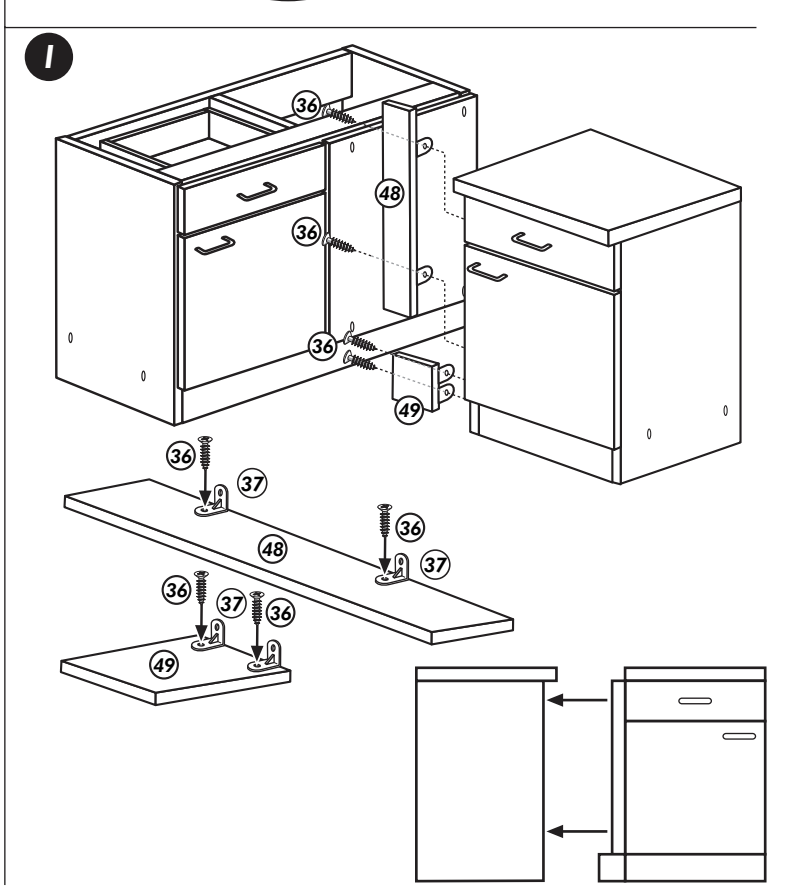

Eckunterschrank ohne APL

Nr. 010 Rev.00

37 5x 	22 8x
36 16x 3,5 x 15 	26 4x 4,0 x 30 M4
23 4x Ø 3mm 	60 2x Ø 5
46 2x 	45 2x M4 x 10
42 2x 	21 2x
39 2x 	34 4x
70 1x LEIM GLUE 	27 24x 3,0 x 20
63 4x 8 x 30 	106 4x 4,0 x 30