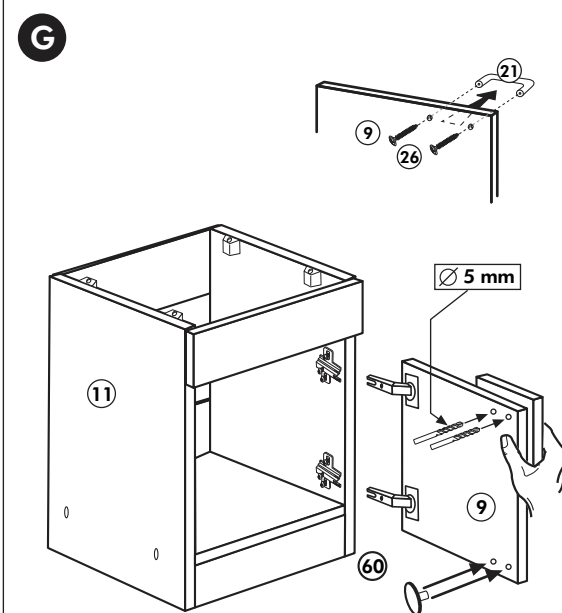

Eckunterschrank ohne APL

Nr. 010 Rev.00

37 5x 	22 8x
36 16x 3,5 x 15 	26 4x 4,0 x 30 M4
23 4x Ø 3mm 	60 2x Ø 5
46 2x 	45 2x M4 x 10
42 2x 	21 2x
39 2x 	34 4x
70 1x LEIM GLUE 	27 24x 3,0 x 20
63 4x 8 x 30 	106 4x 4,0 x 30