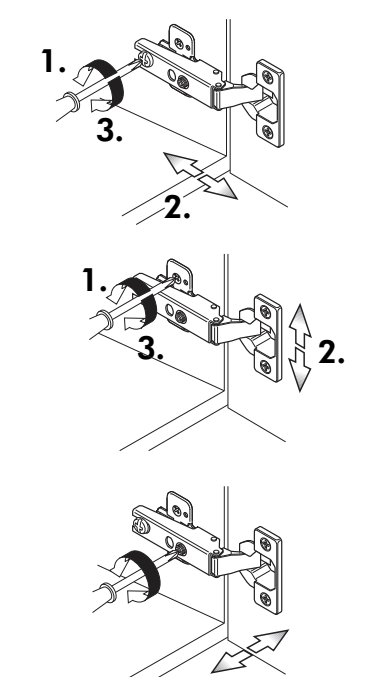

Eckunterschrank ohne APL

Nr. 010 Rev.00

37 5x 	22 8x
36 16x 3,5 x 15 	26 4x 4,0 x 30 M4
23 4x Ø 3mm 	60 2x Ø 5
46 2x 	45 2x M4 x 10
42 2x 	21 2x
39 2x 	34 4x
70 1x LEIM GLUE 	27 24x 3,0 x 20
63 4x 8 x 30 	106 4x 4,0 x 30