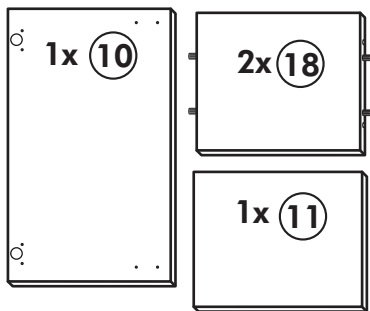

Eckunterschrank ohne APL

Nr. 010 Rev.00

37 5x 	22 8x
36 16x 3,5 x 15 	26 4x 4,0 x 30 M4
23 4x Ø 3mm 	60 2x Ø 5
46 2x 	45 2x M4 x 10
42 2x 	21 2x
39 2x 	34 4x
70 1x LEIM GLUE 	27 24x 3,0 x 20
63 4x 8 x 30 	106 4x 4,0 x 30

Hängeschrank

Nr. 101 Rev.00

A

B

C

D

68		2x	23		8x	Ø 3
34		4x	27		8x	3,0 x 20
28		4x	26		2x	4,0 x 30 M4 x 30
60		2x	15		1x	
22		8x	16		1x	
46		2x	69		2x	
21		1x	42		2x	

E