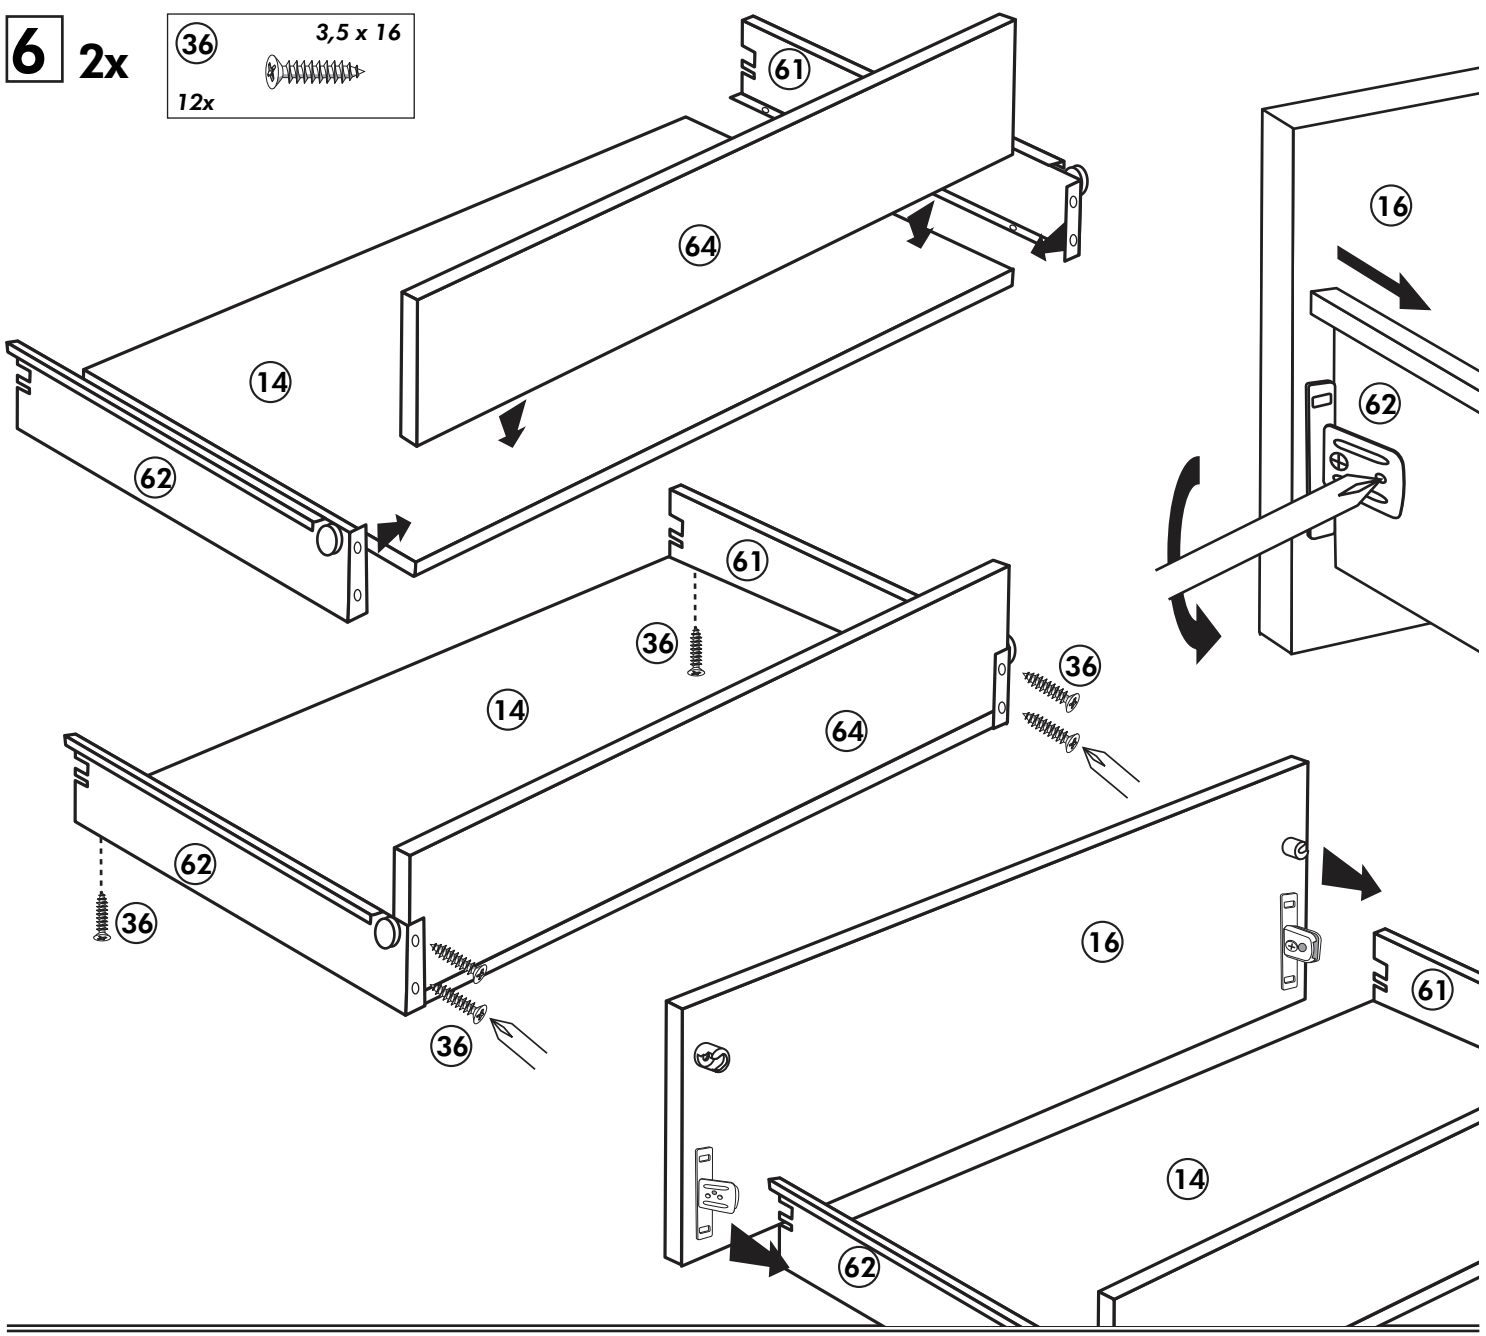

26 4x	 4,0 x 30 M4	36 8x	 3,5 x 16
90 4x		91 4x	
		21 2x	

6 2x

36 12x	 3,5 x 16