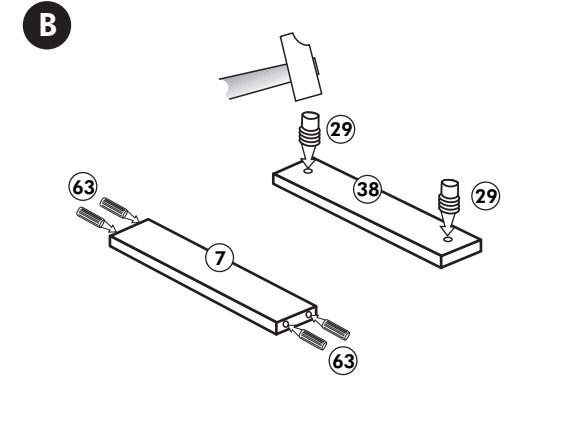

36 12x	 3,5 x 16
------------------	---

7 2x

36 3,5 x 16
8x

8

106 4,0 x 30
4x

Spüle-Unterschrank ohne AP

Nr. 400 Rev.00

23 4x Ø 3	30 2x
46 2x	29 2x Ø 10
42 2x	22 4x
63 4x 8 x 30	26 2x 4,0 x 30 M4
106 4x 4,0 x 30	31 4x
	60 2x Ø 5
	27 14x 3,0 x 20
	21 1x

Eckunterschrank ohne APL

Nr. 010 Rev.00

37 5x 	22 8x
36 16x 3,5 x 15 	26 4x 4,0 x 30 M4
23 4x Ø 3mm 	60 2x Ø 5
46 2x 	45 2x M4 x 10
42 2x 	21 2x
39 2x 	34 4x
70 1x LEIM GLUE 	27 24x 3,0 x 20
63 4x 8 x 30 	106 4x 4,0 x 30