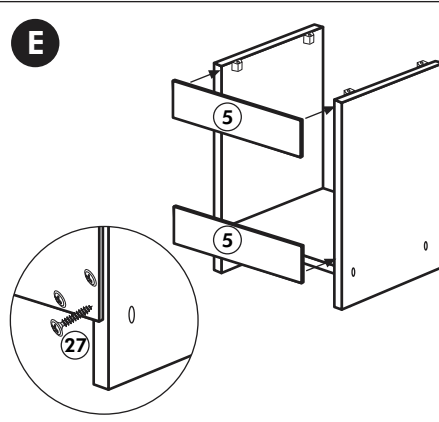

36 12x	 3,5 x 16
------------------	---

7 2x

36 3,5 x 16
8x

8

106 4,0 x 30
4x

Spüle-Unterschrank ohne AP

Nr. 400 Rev.00

23 4x Ø 3	30 2x
46 2x	29 2x Ø 10
42 2x	22 4x
63 4x 8 x 30	26 2x 4,0 x 30 M4
106 4x 4,0 x 30	31 4x
	60 2x Ø 5
	27 14x 3,0 x 20
	21 1x

Eckunterschrank ohne APL

Nr. 010 Rev.00

37 5x 	22 8x
36 16x 3,5 x 15 	26 4x 4,0 x 30 M4
23 4x Ø 3mm 	60 2x Ø 5
46 2x 	45 2x M4 x 10
42 2x 	21 2x
39 2x 	34 4x
70 1x LEIM GLUE 	27 24x 3,0 x 20
63 4x 8 x 30 	106 4x 4,0 x 30