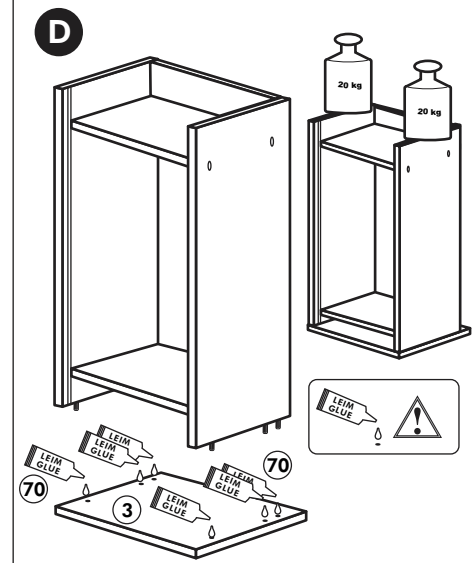

Kühl.-Gefrierumbau 165cm

Nr. 311 Rev.00