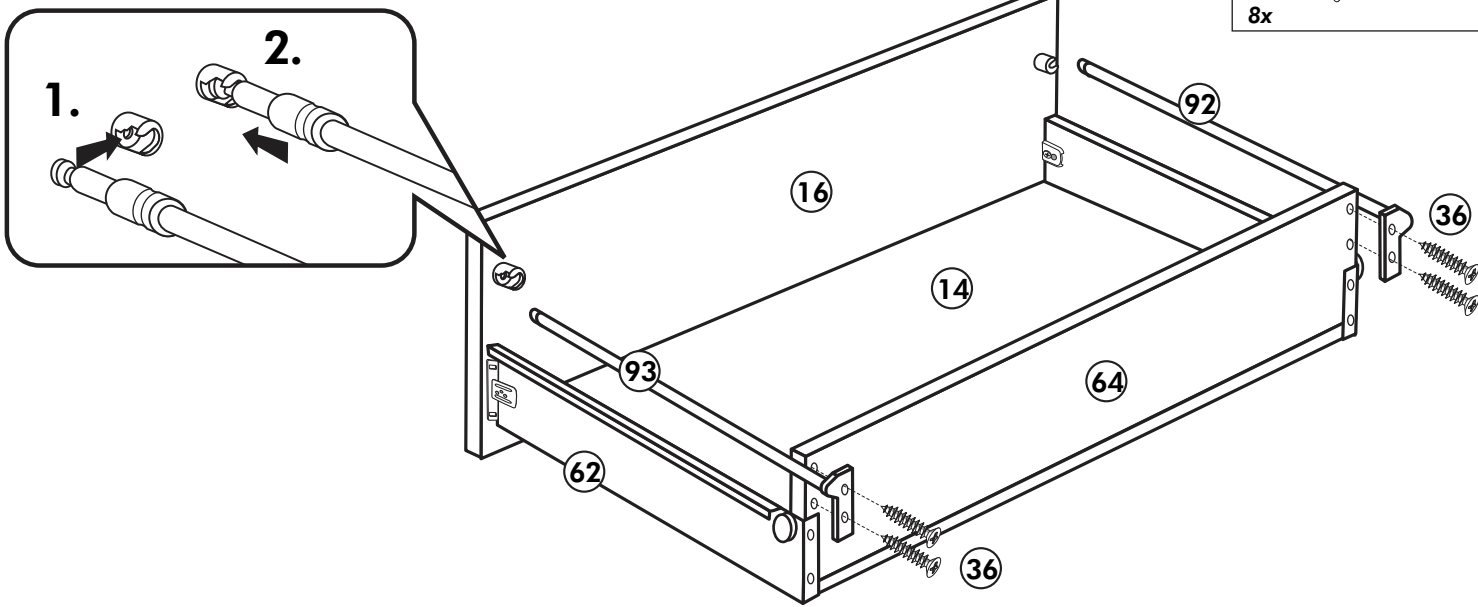

36 12x	 3,5 x 16
------------------	---

7 2x

36 3,5 x 16
8x

8

106 4,0 x 30
4x

Spüle-Unterschrank ohne AP

Nr. 400 Rev.00

23 4x Ø 3	30 2x
46 2x	29 2x Ø 10
42 2x	22 4x
63 4x 8 x 30	26 2x 4,0 x 30 M4
106 4x 4,0 x 30	31 4x
	60 2x Ø 5
	27 14x 3,0 x 20
	21 1x