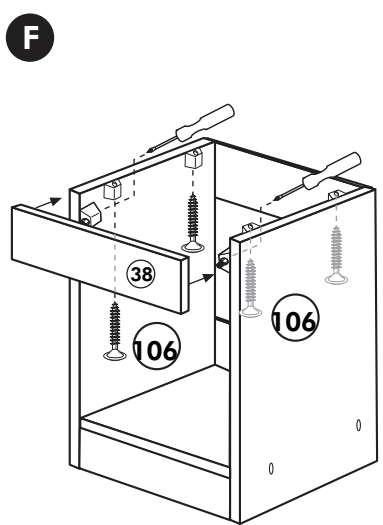

36 12x	 3,5 x 16
------------------	---

7 2x

36 3,5 x 16
8x

8

106 4,0 x 30
4x

Spüle-Unterschrank ohne AP

Nr. 400 Rev.00

23 4x Ø 3	30 2x
46 2x	29 2x Ø 10
42 2x	22 4x
63 4x 8 x 30	26 2x 4,0 x 30 M4
106 4x 4,0 x 30	31 4x
	60 2x Ø 5
	27 14x 3,0 x 20
	21 1x

Eckunterschrank ohne APL

Nr. 010 Rev.00

37 5x 	22 8x
36 16x 3,5 x 15 	26 4x 4,0 x 30 M4
23 4x Ø 3mm 	60 2x Ø 5
46 2x 	45 2x M4 x 10
42 2x 	21 2x
39 2x 	34 4x
70 1x LEIM GLUE 	27 24x 3,0 x 20
63 4x 8 x 30 	106 4x 4,0 x 30