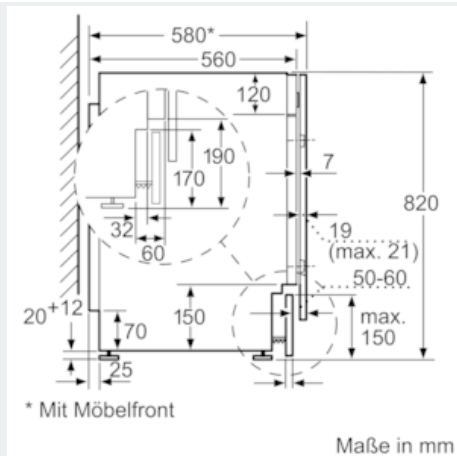

**iQ500, Waschtrockner, 7 kg, 1400 U/ min.
WK14D541**

Maßzeichnungen