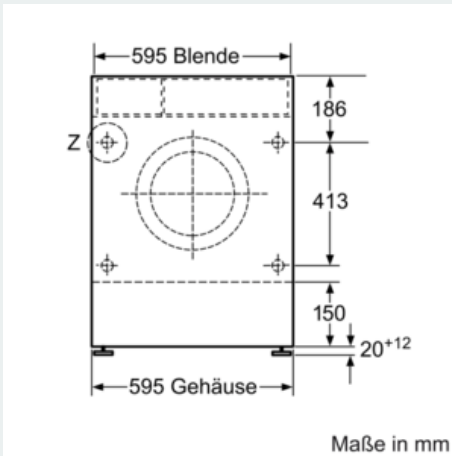

**iQ500, Waschtrockner, 7 kg, 1400 U/ min.
WK14D541**

Maßzeichnungen