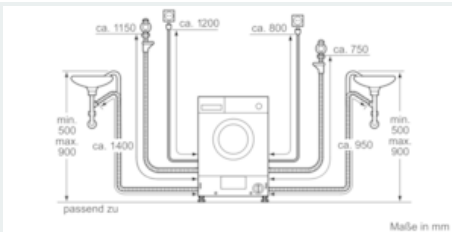

**iQ500, Waschtrockner, 7 kg, 1400 U/ min.
WK14D541**

Maßzeichnungen