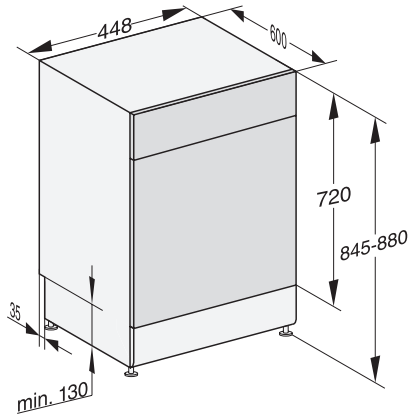

G 5540 SC SL Active
Stand-Geschirrspüler 45cm
in bewährter Miele Qualität zum günstigen Einstiegspreis.

G7000, 45 cm, Standgeräte, Maßskizze, (Skizze)