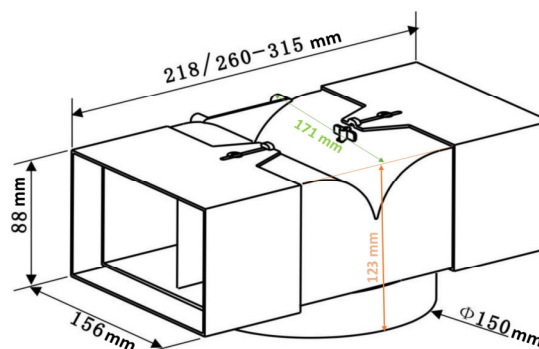

### Ausstattungsmerkmale / technische Daten

Umluftweiche für Kaminhauben bzw. Inselhauben  
zur Montage im Kaminschacht  
passend für Schachtbreiten: 22,0 - 31,5 cm

### Abmessungen

Gerätemaße im cm (H x B x T) / Gewicht in kg:  
Mit Verpackung (H x B x T) / Gewicht in kg:

21,8-31,5 x 88, x 15,6 / 1,0  
28 x 16 x 19 / 1,3

EAN-Code: 4260458247112