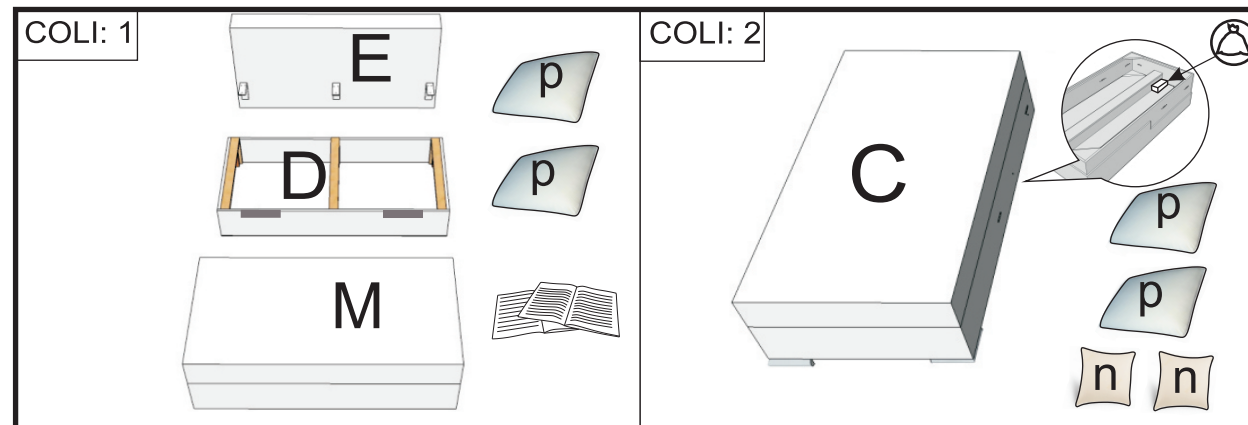

# John 2

- (DE) Montageanleitung
- (PL) Instrukcja montażu
- (NL) Handleiding voor de montage
- (GB) Assembly instructions
- (TR) Montaj talimatı
- (RU) Инструкция по монтажу

- (IT) Istruzioni di montaggio
- (FR) Notice de montage
- (RO) Instrucțiuni de asamblare
- (SK) Montážny návod
- (CZ) Montážní návod
- (HU) Szerelési útmutató

4x (M8x60)	4x (M8x90)	8x	8x Ø8	8x	8x M8	9x (4x16)	8x (5x35)
	8x (M6x35)	1x	8x	4x	2x	4x	

Ver: 02.04.2024

1 - John 2 - L

13 +