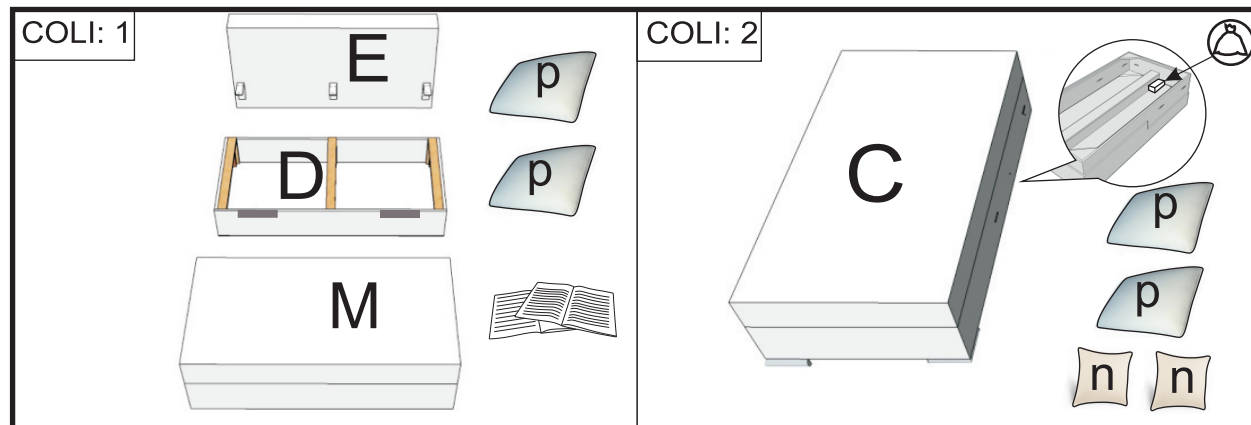

# John 2

- (DE) Montageanleitung
- (PL) Instrukcja montażu
- (NL) Handleiding voor de montage
- (GB) Assembly instructions
- (TR) Montaj talimatı
- (RU) Инструкция по монтажу

- (IT) Istruzioni di montaggio
- (FR) Notice de montage
- (RO) Instrucțiuni de asamblare
- (SK) Montážny návod
- (CZ) Montážní návod
- (HU) Szerelési útmutató

4x (M8x60)	4x (M8x90)	8x	8x Ø8	8x	8x M8	9x (4x16)	8x (5x35)
	8x (M6x35)	1x	8x 40mm	4x	2x	4x	

13 +