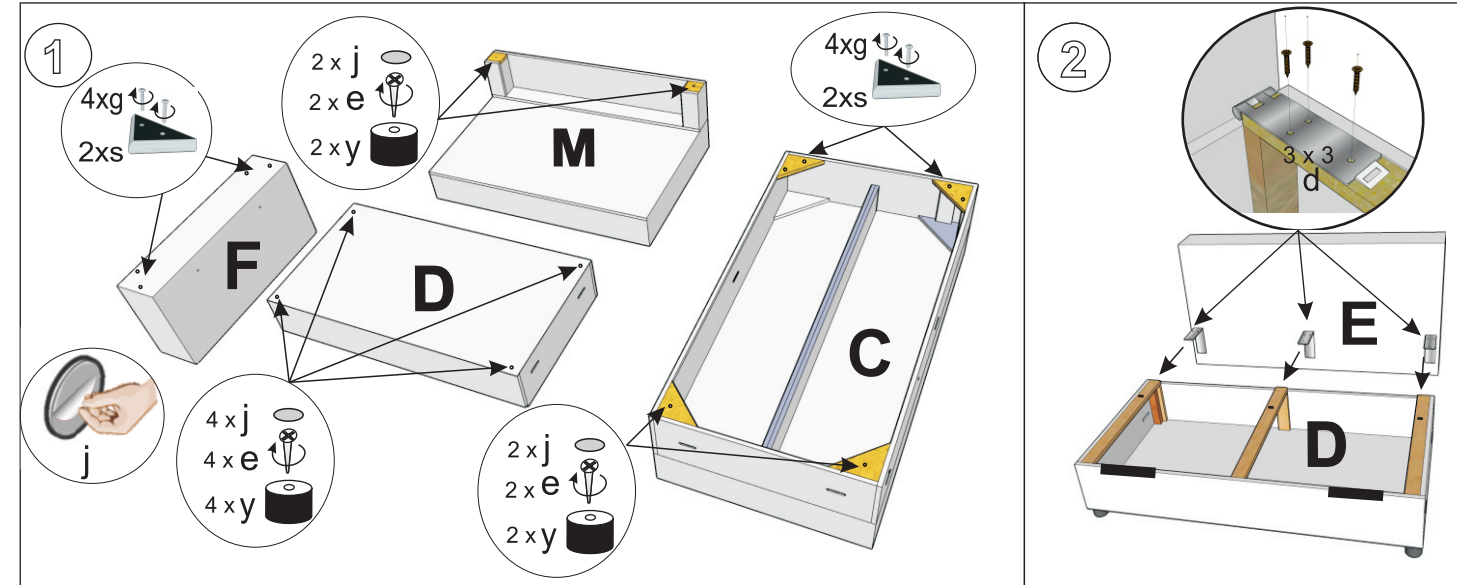

# John 2

- (DE) Montageanleitung
- (PL) Instrukcja montażu
- (NL) Handleiding voor de montage
- (GB) Assembly instructions
- (TR) Montaj talimatı
- (RU) Инструкция по монтажу

- (IT) Istruzioni di montaggio
- (FR) Notice de montage
- (RO) Instrucțiuni de asamblare
- (SK) Montážny návod
- (CZ) Montážní návod
- (HU) Szerelési útmutató

4x (M8x60)	4x (M8x90)	8x	8x Ø8	8x	8x M8	9x (4x16)	8x (5x35)
	8x (M6x35)	1x	8x 40mm	4x	2x	4x	

13 +