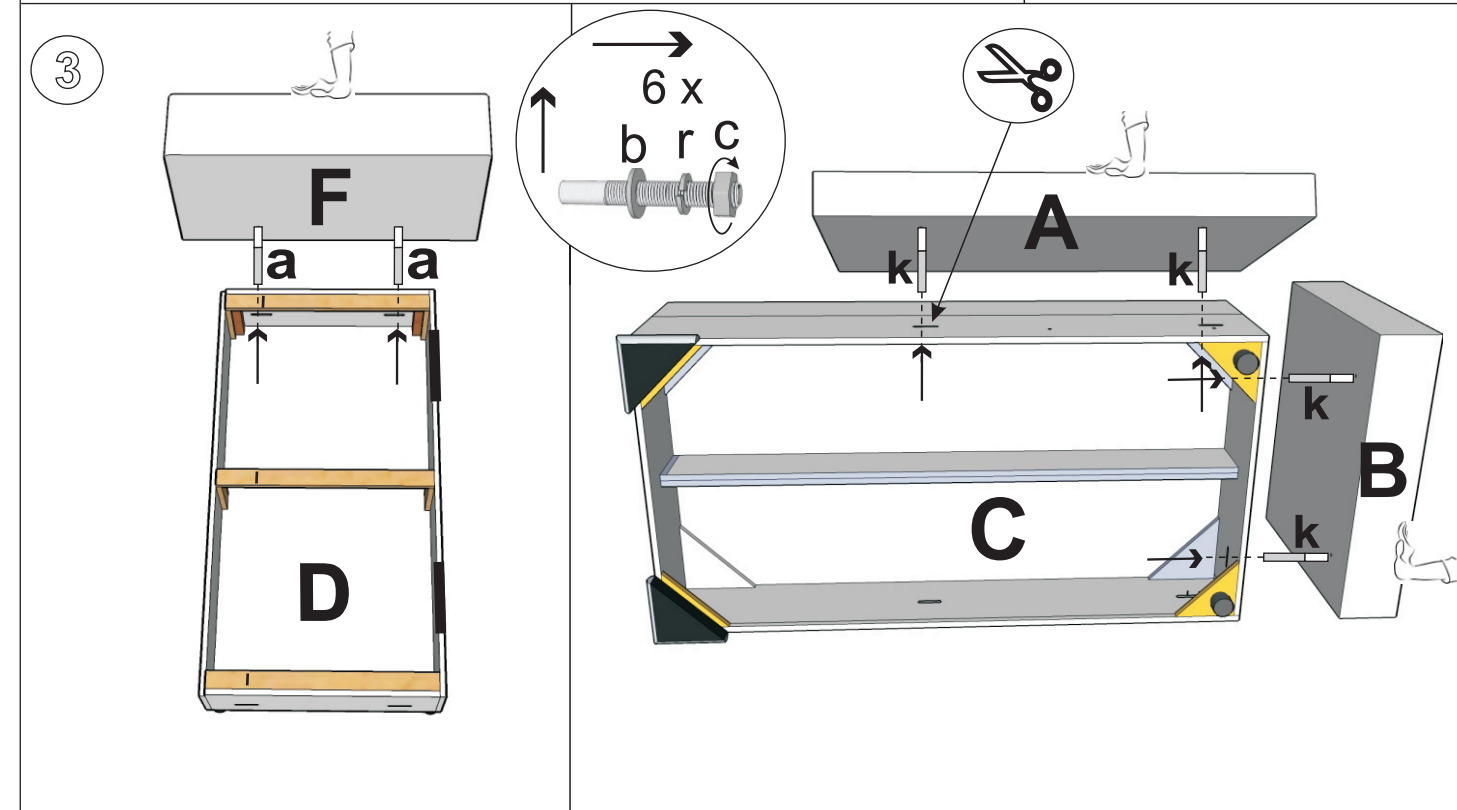

# John 2

- (DE) Montageanleitung
- (PL) Instrukcja montażu
- (NL) Handleiding voor de montage
- (GB) Assembly instructions
- (TR) Montaj talimatı
- (RU) Инструкция по монтажу

- (IT) Istruzioni di montaggio
- (FR) Notice de montage
- (RO) Instrucțiuni de asamblare
- (SK) Montážny návod
- (CZ) Montážní návod
- (HU) Szerelési útmutató

4x (M8x60)	4x (M8x90)	8x	8x Ø8	8x	8x M8	9x (4x16)	8x (5x35)
	8x (M6x35)	1x	8x 40mm	4x	2x	4x	

13 +