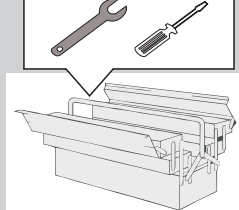

# John 2

- (DE) Montageanleitung
- (PL) Instrukcja montażu
- (NL) Handleiding voor de montage
- (GB) Assembly instructions
- (TR) Montaj talimatı
- (RU) Инструкция по монтажу

- (IT) Istruzioni di montaggio
- (FR) Notice de montage
- (RO) Instrucțiuni de asamblare
- (SK) Montážny návod
- (CZ) Montážní návod
- (HU) Szerelési útmutató

4x (M8x60)	4x (M8x90)	8x	8x Ø8	8x	8x M8	9x (4x16)	8x (5x35)
	8x (M6x35)	1x	8x	4x	2x	4x	

Ver: 02.04.2024

1 - John 2 - L

13 +