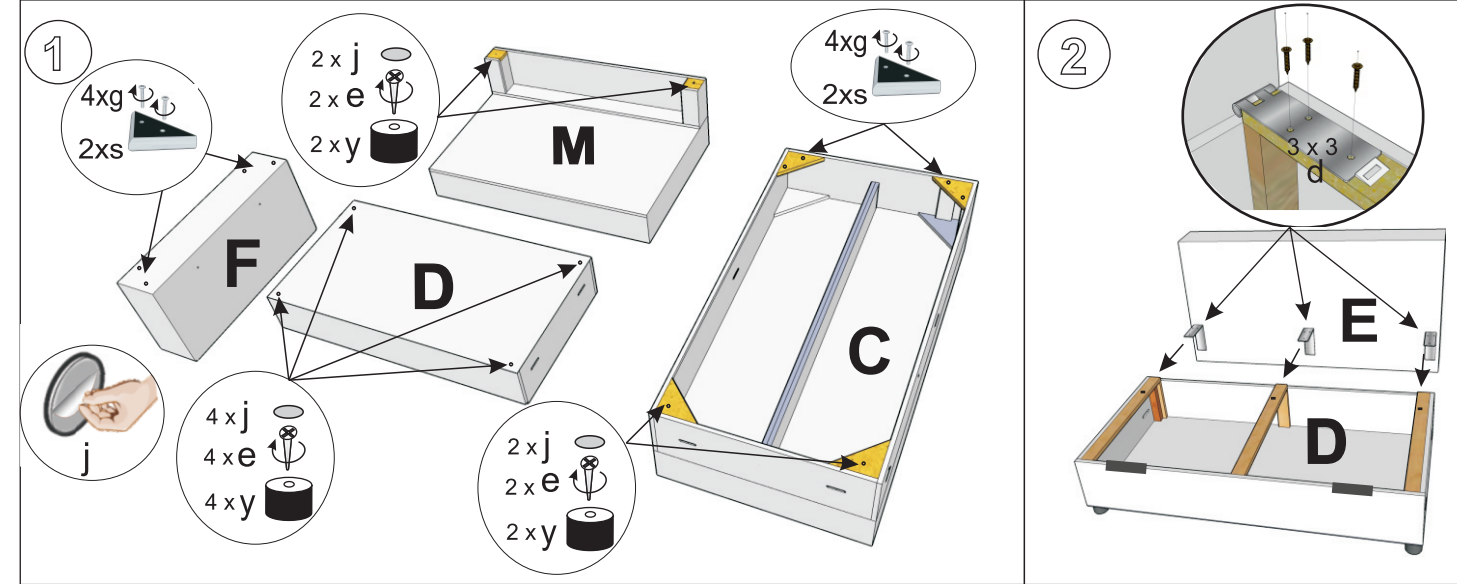

# John 2

- (DE) Montageanleitung
- (PL) Instrukcja montażu
- (NL) Handleiding voor de montage
- (GB) Assembly instructions
- (TR) Montaj talimatı
- (RU) Инструкция по монтажу

- (IT) Istruzioni di montaggio
- (FR) Notice de montage
- (RO) Instrucțiuni de asamblare
- (SK) Montážny návod
- (CZ) Montážní návod
- (HU) Szerelési útmutató

4x (M8x60)	4x (M8x90)	8x	8x Ø8	8x	8x M8	9x (4x16)	8x (5x35)
	8x (M6x35)	1x	8x	4x	2x	4x	

Ver: 02.04.2024

1 - John 2 - L

13 +