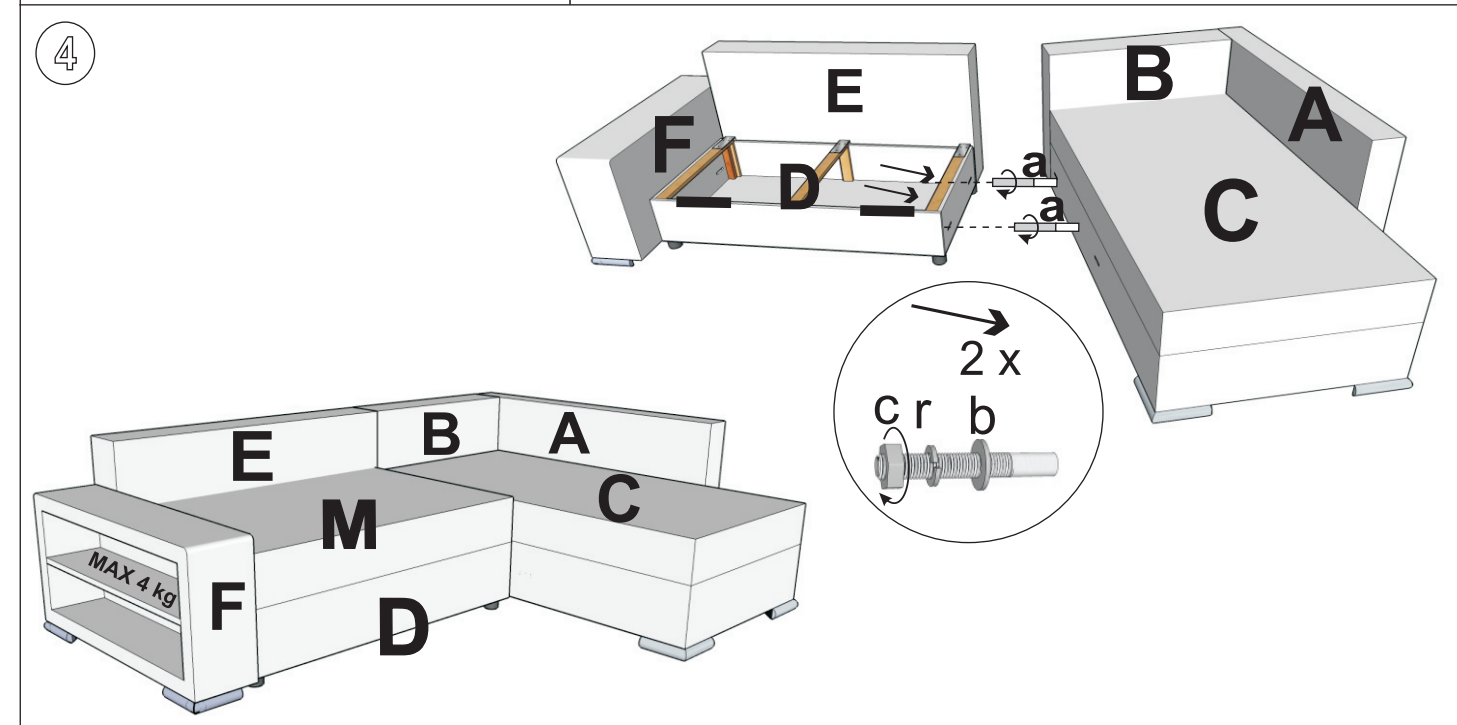

# John 2

- (DE) Montageanleitung
- (PL) Instrukcja montażu
- (NL) Handleiding voor de montage
- (GB) Assembly instructions
- (TR) Montaj talimatı
- (RU) Инструкция по монтажу

- (IT) Istruzioni di montaggio
- (FR) Notice de montage
- (RO) Instrucțiuni de asamblare
- (SK) Montážny návod
- (CZ) Montážní návod
- (HU) Szerelési útmutató

4x (M8x60)	4x (M8x90)	8x	8x Ø8	8x	8x M8	9x (4x16)	8x (5x35)
	8x (M6x35)	1x	8x 40mm	4x	2x	4x	

13 +