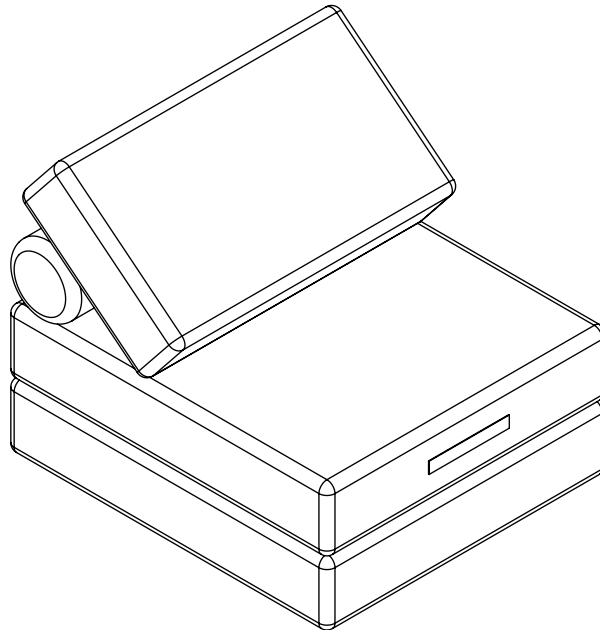

# >>Miro Soft Pouf<<

- |   |                                     |
|---|-------------------------------------|
| <b>(D)</b> Montageanleitung             | <b>(GB)</b> Assembly instructions   |
| <b>(FR)</b> Notice de montage           | <b>(IT)</b> Istruzioni di montaggio |
| <b>(NL)</b> Handleiding voor de montage | <b>(PL)</b> Instrukcja montażu      |
| <b>(CZ)</b> Montážní návod              | <b>(SK)</b> Návod na montáž         |
| <b>(HU)</b> Szerelési útmutató          | <b>(RO)</b> Instrucțiuni de montaj  |
| <b>(TR)</b> Montaj talimatı             | <b>(RU)</b> Инструкция по монтажу   |