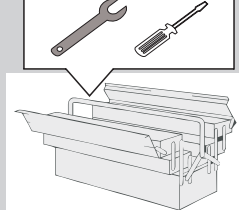

John 2

- (DE) Montageanleitung
- (PL) Instrukcja montażu
- (NL) Handleiding voor de montage
- (GB) Assembly instructions
- (TR) Montaj talimatı
- (RU) Инструкция по монтажу

- (IT) Istruzioni di montaggio
- (FR) Notice de montage
- (RO) Instrucțiuni de asamblare
- (SK) Montážny návod
- (CZ) Montážní návod
- (HU) Szerelési útmutató

4x (M8x60)	4x (M8x90)	8x	8x Ø8	8x	8x M8	9x (4x16)	8x (5x35)
	8x (M6x35)	1x	8x	4x	2x	4x	

Ver: 02.04.2024

13 +

John 2

- (DE) Montageanleitung
- (PL) Instrukcja montażu
- (NL) Handleiding voor de montage
- (GB) Assembly instructions
- (TR) Montaj talimatı
- (RU) Инструкция по монтажу