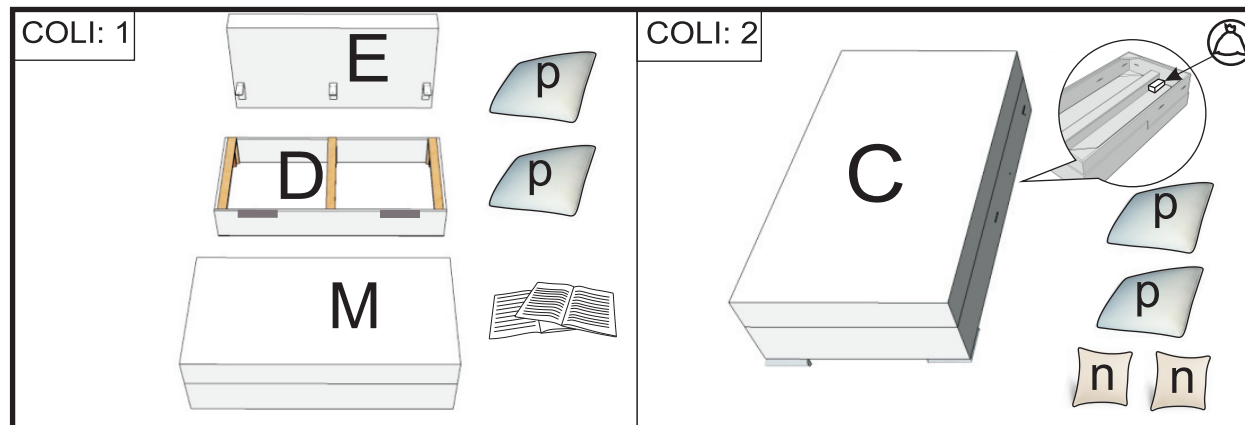

John 2

- (DE) Montageanleitung
- (PL) Instrukcja montażu
- (NL) Handleiding voor de montage
- (GB) Assembly instructions
- (TR) Montaj talimatı
- (RU) Инструкция по монтажу

- (IT) Istruzioni di montaggio
- (FR) Notice de montage
- (RO) Instrucțiuni de asamblare
- (SK) Montážny návod
- (CZ) Montážní návod
- (HU) Szerelési útmutató

4x (M8x60)	4x (M8x90)	8x	8x Ø8	8x	8x M8	9x (4x16)	8x (5x35)
	8x (M6x35)	1x	8x	4x	2x	4x	

Ver: 02.04.2024

13 +

John 2

- (DE) Montageanleitung
- (PL) Instrukcja montażu
- (NL) Handleiding voor de montage
- (GB) Assembly instructions
- (TR) Montaj talimatı
- (RU) Инструкция по монтажу