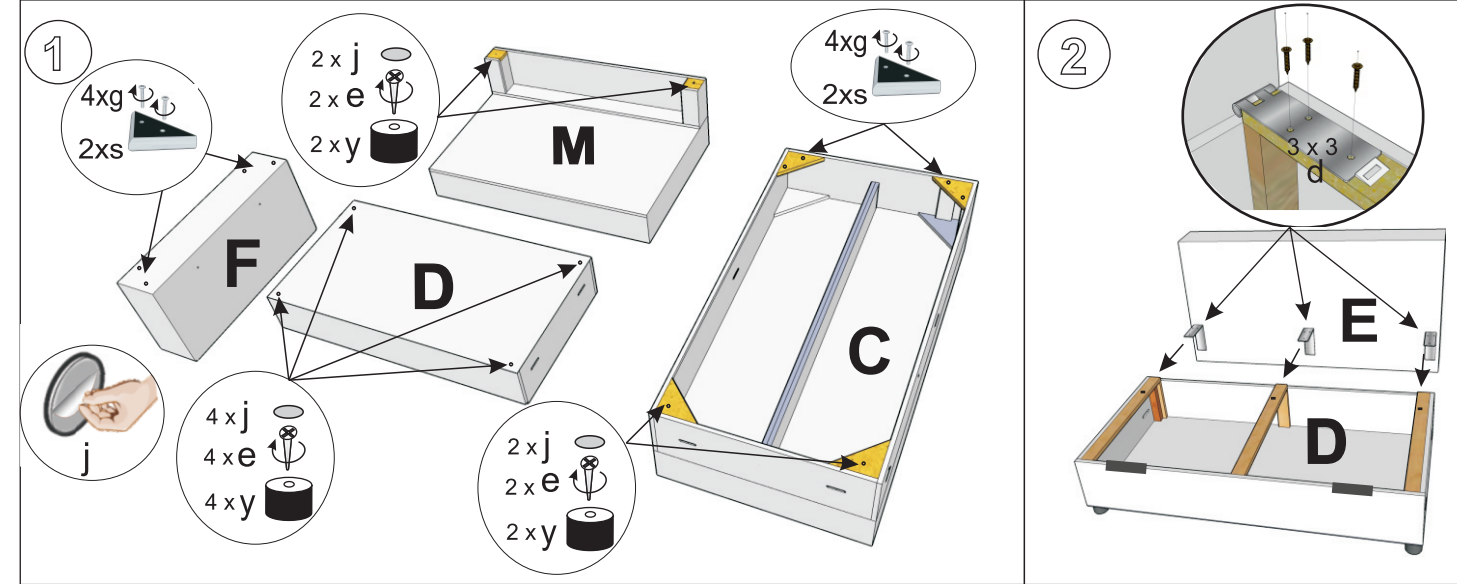

John 2

- (DE) Montageanleitung
- (PL) Instrukcja montażu
- (NL) Handleiding voor de montage
- (GB) Assembly instructions
- (TR) Montaj talimatı
- (RU) Инструкция по монтажу

- (IT) Istruzioni di montaggio
- (FR) Notice de montage
- (RO) Instrucțiuni de asamblare
- (SK) Montážny návod
- (CZ) Montážní návod
- (HU) Szerelési útmutató

4x (M8x60)	4x (M8x90)	8x	8x Ø8	8x	8x M8	9x (4x16)	8x (5x35)
	8x (M6x35)	1x	8x	4x	2x	4x	

Ver: 02.04.2024

13 +

John 2

- (DE) Montageanleitung
- (PL) Instrukcja montażu
- (NL) Handleiding voor de montage
- (GB) Assembly instructions
- (TR) Montaj talimatı
- (RU) Инструкция по монтажу