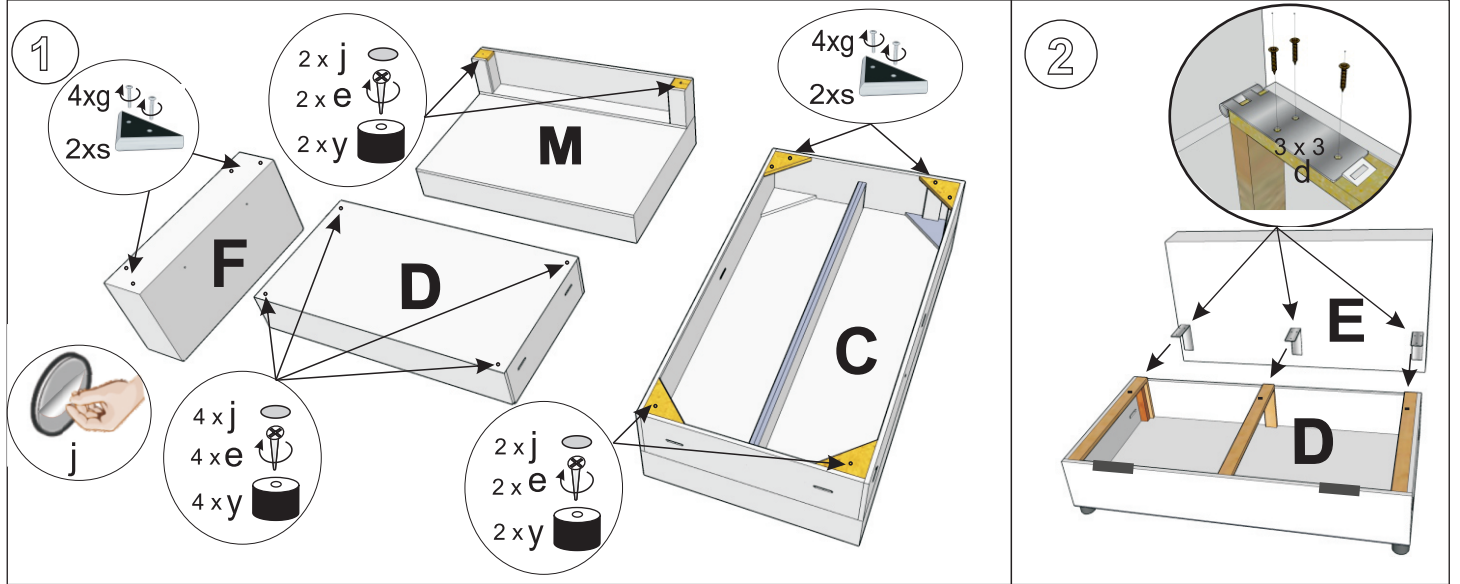

# John 2

- (DE) Montageanleitung
- (PL) Instrukcja montażu
- (NL) Handleiding voor de montage
- (GB) Assembly instructions
- (TR) Montaj talimatı
- (RU) Инструкция по монтажу

- (IT) Istruzioni di montaggio
- (FR) Notice de montage
- (RO) Instrucțiuni de asamblare
- (SK) Montážny návod
- (CZ) Montážní návod
- (HU) Szerelési útmutató

4x (M8x60)	4x (M8x90)	8x	8x	8x	8x	M8	9x (4x16)	8x (5x35)
8x (M6x35)	1x	8x	40mm	4x	2x	4x		
			50mm					

Ver: 05.01.2021

4x (M8x60)	4x (M8x90)	8x	8x Ø8	8x	8x M8	9x (4x16)	8x (5x35)
	8x (M6x35)	1x	8x 40mm	4x	2x	4x	