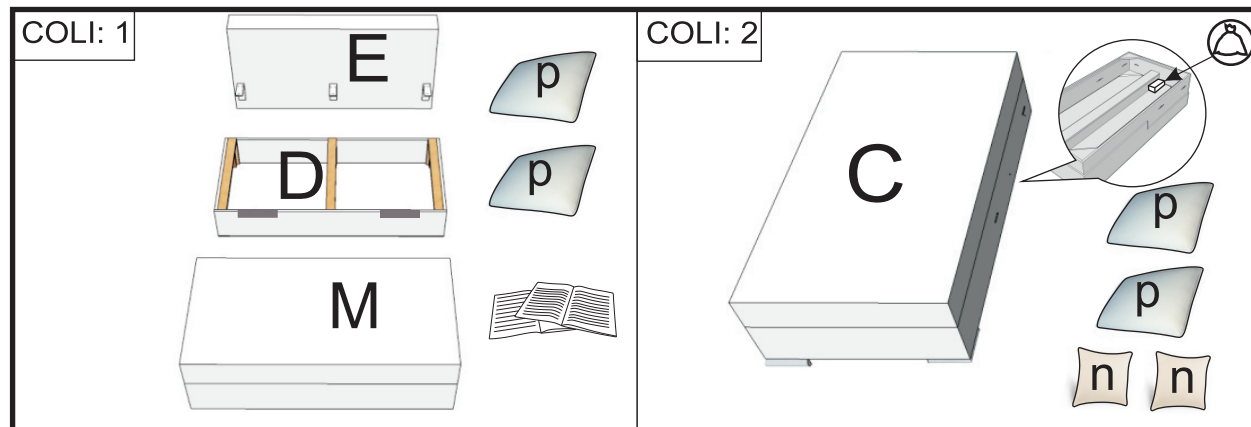

# John 2

- (DE) Montageanleitung
- (PL) Instrukcja montażu
- (NL) Handleiding voor de montage
- (GB) Assembly instructions
- (TR) Montaj talimatı
- (RU) Инструкция по монтажу

- (IT) Istruzioni di montaggio
- (FR) Notice de montage
- (RO) Instrucțiuni de asamblare
- (SK) Montážny návod
- (CZ) Montážní návod
- (HU) Szerelési útmutató

4x (M8x60)	4x (M8x90)	8x	8x	8x	8x	M8	9x (4x16)	8x (5x35)
8x (M6x35)	1x	8x	40mm	4x	2x	4x		
			50mm					

Ver: 05.01.2021

4x (M8x60)	4x (M8x90)	8x	8x Ø8	8x	8x M8	9x (4x16)	8x (5x35)
	8x (M6x35)	1x	8x 40mm	4x	2x	4x	