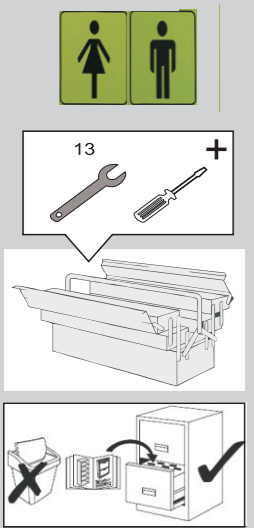

8 x (8x90) m	4 x (8x60) a	12 x O8 d	12 x M8 e	9 x (4x16) f	10 x (5x35) i	8 x g
16x (M6x35) n	10 x 40mm 50mm r	12 x j	10 x k	2 x 38 cm 1	5 x 50cm 2	

Coli.:1

Coli.:2

Coli.:3

Coli.:4

Ver: 04.04.2024

1 - JOSY XXL R

2 - JOSY XXL R

JOSY XXL

- (DE) Montageanleitung
- (IT) Istruzioni di montaggio
- (PL) Instrukcja montażu
- (FR) Notice de montage
- (NL) Handleiding voor de montage
- (RO) Instrucțiuni de asamblare
- (GB) Assembly instructions
- (SK) Montážny návod
- (TR) Montaj talimatı
- (CZ) Montážní návod
- (RU) Инструкция по монтажу
- (HU) Szerelési útmutató

8 x (8x90) m	4 x (8x60) a	12 x O8 d	12 x M8 e	9 x (4x16) f	10 x (5x35) i	8 x g
16x (M6x35) n	10 x 40mm 50mm r	12 x j	10 x k	2 x 38 cm 38 cm 1	5 x 50cm 65cm 2	

1 - JOSY XXL - L

2 - JOSY XXL - L