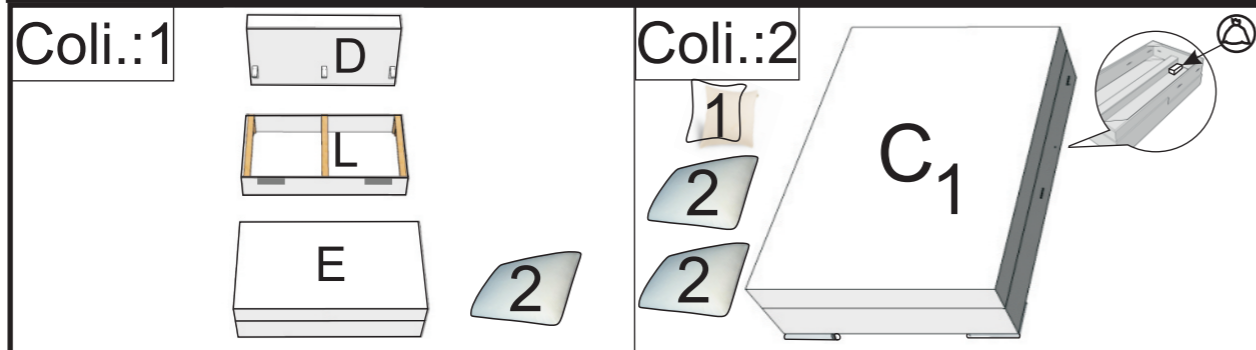

2 - JOSY XXL R

JOSY XXL

- (DE) Montageanleitung
- (IT) Istruzioni di montaggio
- (PL) Instrukcja montażu
- (FR) Notice de montage
- (NL) Handleiding voor de montage
- (RO) Instrucțiuni de asamblare
- (GB) Assembly instructions
- (SK) Montážny návod
- (TR) Montaj talimatı
- (CZ) Montážní návod
- (RU) Инструкция по монтажу
- (HU) Szerelési útmutató

8 x (8x90) m	4 x (8x60) a	12 x O8 d	12 x M8 e	9 x (4x16) f	10 x (5x35) i	8 x g
16x (M6x35) n	10 x 40mm 50mm r	12 x j	10 x k	2 x 38 cm 38 cm 1	5 x 50cm 65cm 2	

1 - JOSY XXL - L

2 - JOSY XXL - L