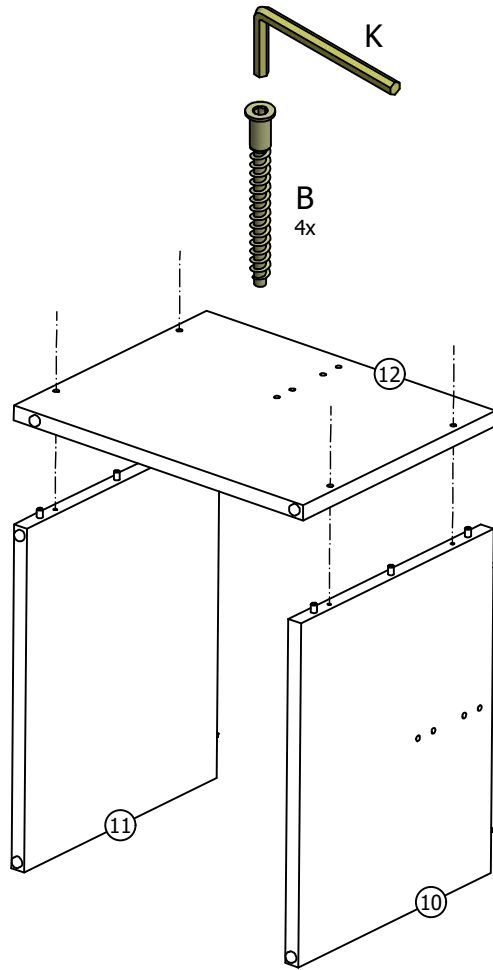

2388

45 min

BENCH SECTIONS
 BAUTEILE
 CZESY
 DÍLY

3

4

5

6

7

8

9

10

11

12