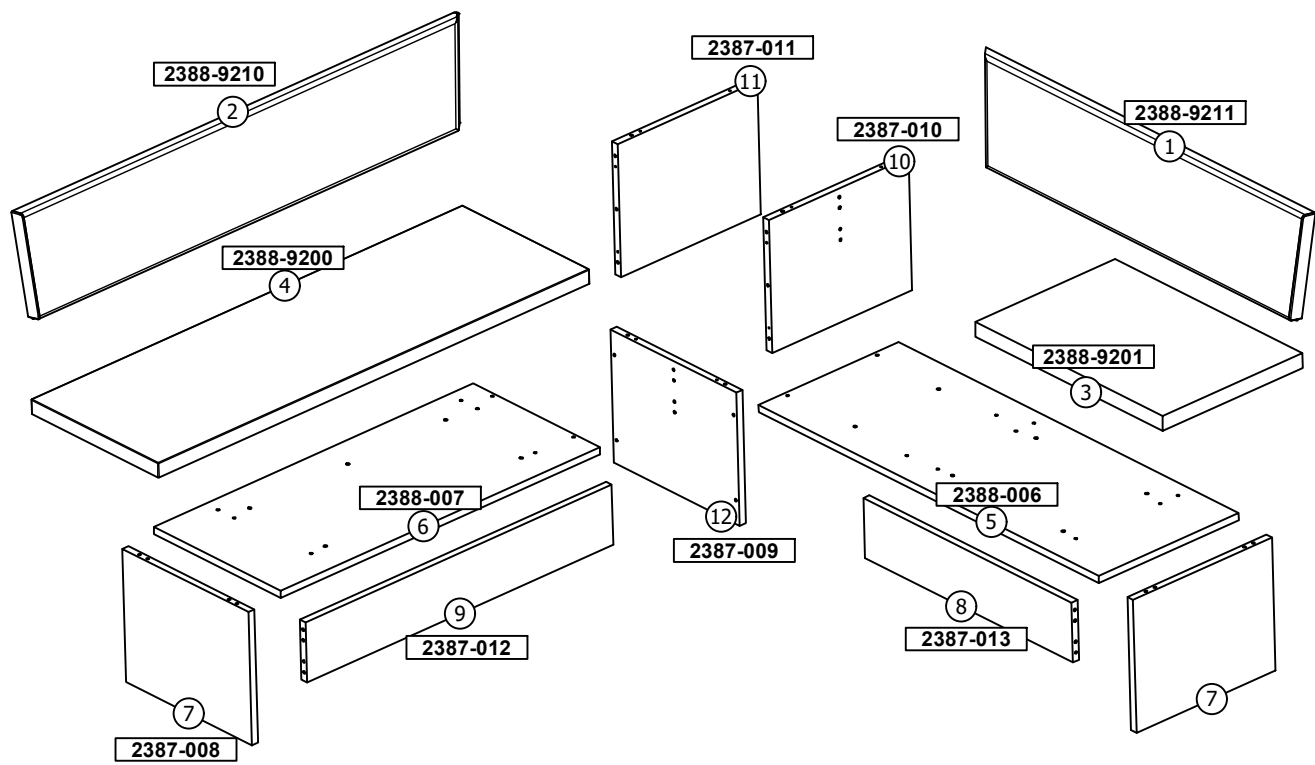

2388

45 min

BENCH SECTIONS
 BAUTEILE
 CZESY
 DÍLY

3

4

5

6

7

8

9

10

11

12