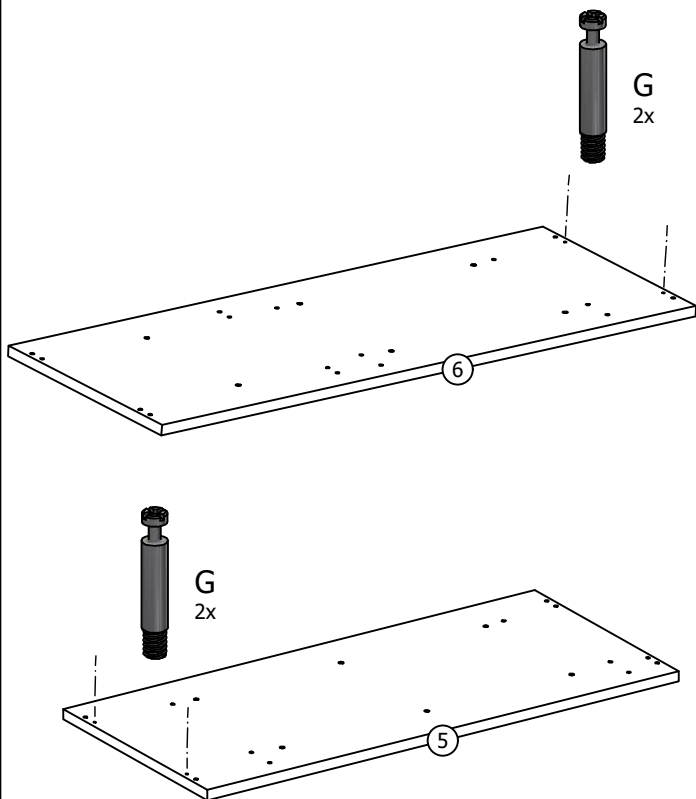

2388

45 min

BENCH SECTIONS
 BAUTEILE
 CZESY
 DÍLY

3

4

5

6

7

8

9

10

11

12