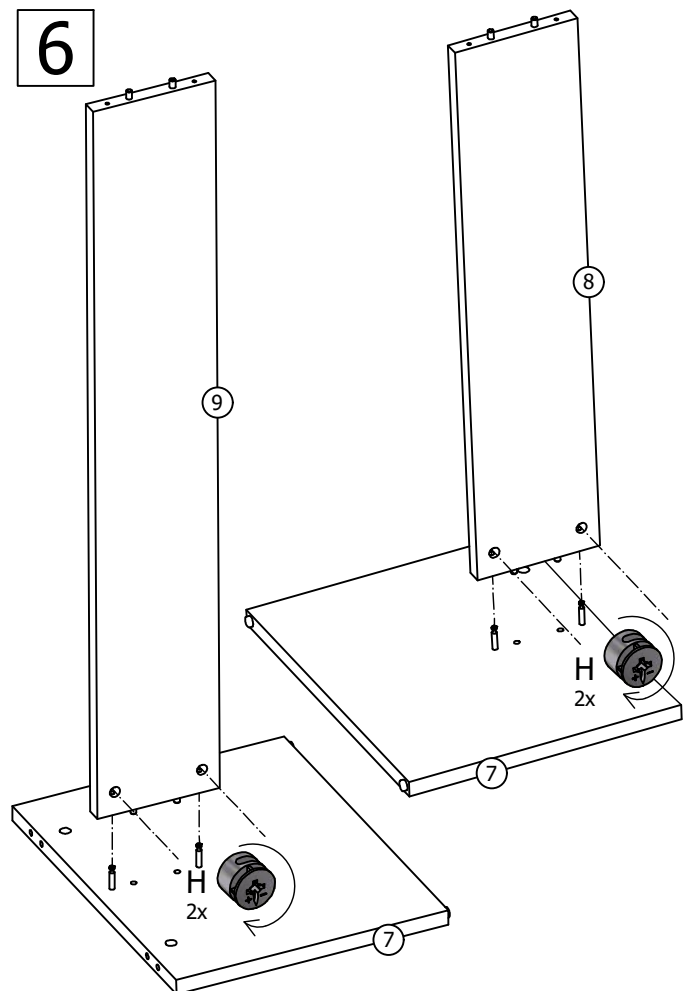

2388

45 min

BENCH SECTIONS
 BAUTEILE
 CZESY
 DÍLY

3

4

5

6

7

8

9

10

11

12