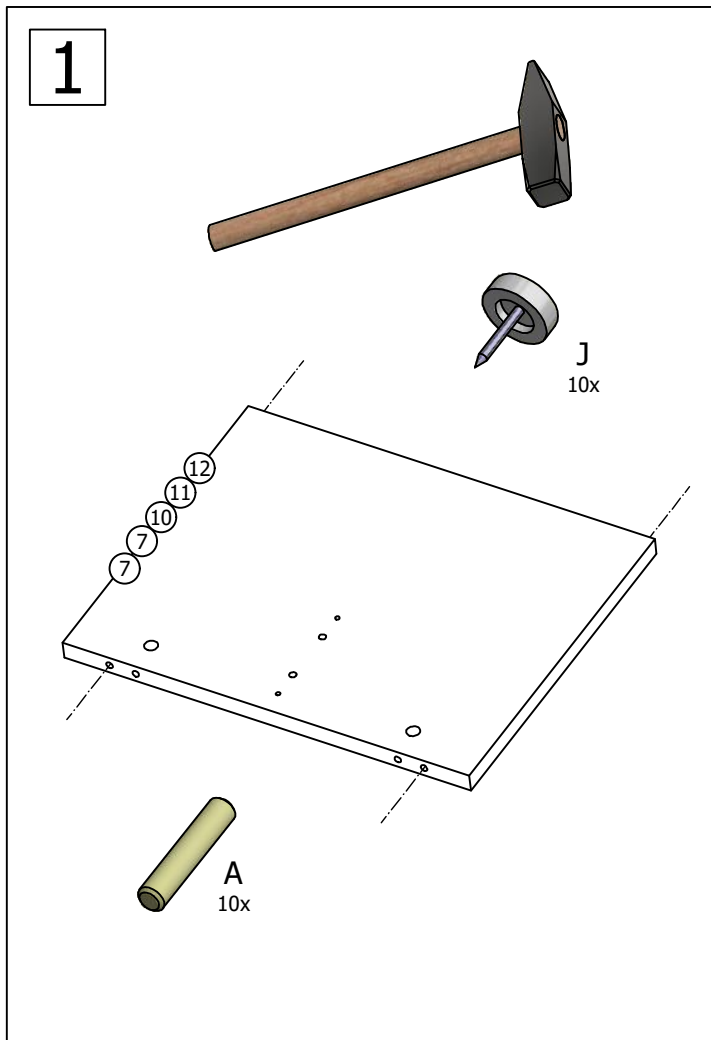

2388

45 min

BENCH SECTIONS
 BAUTEILE
 CZESY
 DÍLY

3

4

5

6

7

8

9

10

11

12