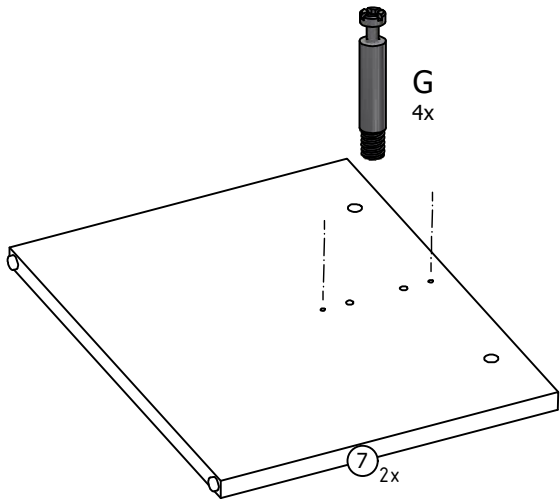

2388

45 min

BENCH SECTIONS
 BAUTEILE
 CZESY
 DÍLY

3

4

5

6

7