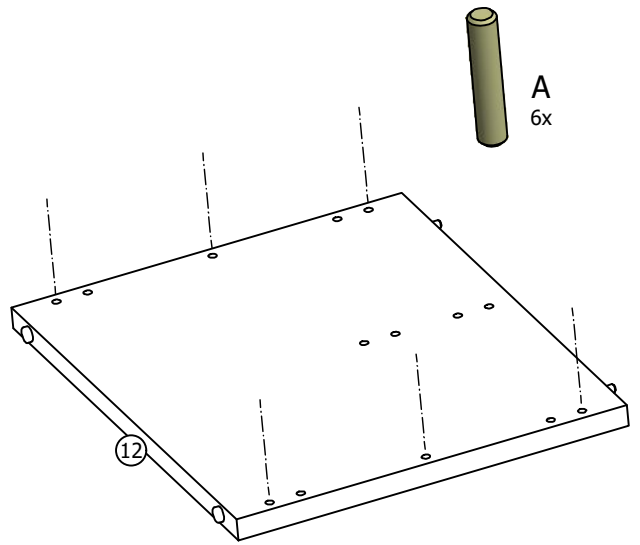

2388

45 min

BENCH SECTIONS
 BAUTEILE
 CZESY
 DÍLY

3

4

5

6

7