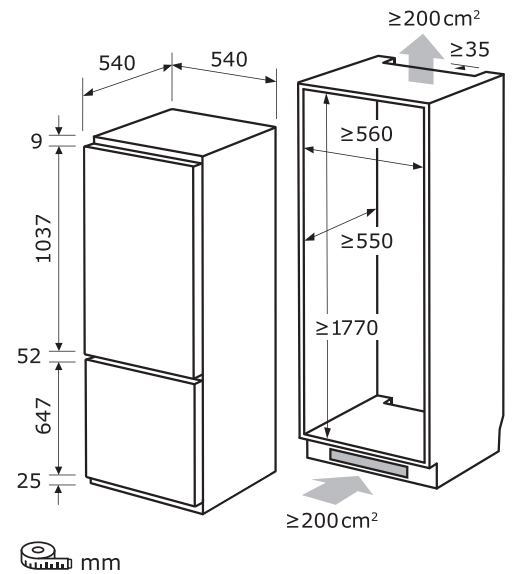

Warenmarke
Matchcode
Produktgruppe

Exquisit
EKGC270-70-E-040D
Einbau Kühl-Gefrierkombination

Hauptfarbe
EAN Code
Artikelnummer

Weiß
4016572415339
814615400

Leistung und Energie

Energieverbrauch pro Jahr 173 kWh/Jahr
Energieeffizienzklasse D
Geräusch 39 dB(A) re1pW
Geräuschemissionsklasse C
Geräuscharmes Gerät Nein
Nutzinhalt gesamt 249 l
Kühlmittel /-menge R600a (62 g)
Klimaklasse N-ST

Elektrischer Anschluß

Spannung / Frequenz 220-240 V~ / 50 Hz
Stromaufnahme 0,75 A
Leistungsaufnahme 115 W
Länge Stromkabel 200 cm
Prüfzeichen CE
Lichtquelle LED
Lichteffizienzklasse G

Maße und Gewichte

Gerätemaß HxBxT 178,0 x 54,0 x 54,0 cm
Nischenmaß min. HxBxT 177,0 x 56,0 x 55,0 cm
Verpackungsmaß HxBxT 184,5 x 57,5 x 56,0 cm
Tiefe bei geöffneter Tür 106,0 cm
Gerätgewicht brutto/netto 57,9 / 53,3 kg

Bauform

Stand-/ Unter- /Einbaugerät - / - / ✓
Art der Tür Schlepptürmontage

Kühlteil

Kühlfachvolumen 179,0 l
Beleuchtung Kühlteil Ja
Ablage/n (ges) / Verstellbar 5 / 3
Türablage/n / davon Flaschenregal/e 3 / 1
Art der Ablage Glasablage
Gemüseschublade/n / Eierablage/n 2 / 2
Abtauverfahren Kühlfach Manuell

Gefrierteil

Sternekennzeich. / Gefriertemp. 4* / -18°C
Nettovolumen 4-Sternefach 70,0 l
Gefriervermögen 3,2 kg/24h
Lagerzeit bei Störung 10,00 Std
Gefrierschublade/n gesamt 3
Abtauverfahren 4-Sternefach Manuell

Zubehör und Ausstattung

Temperatureinstellung Ja
Alarm bei offener Tür akustisch
Temperaturregelung Elektronisch
Türdichtung wechselbar Ja
Anzeige -Typ LED
Super-Kühl-Modus Ja
Normal Funktion Ja
Türanschlag wechselbar Ja