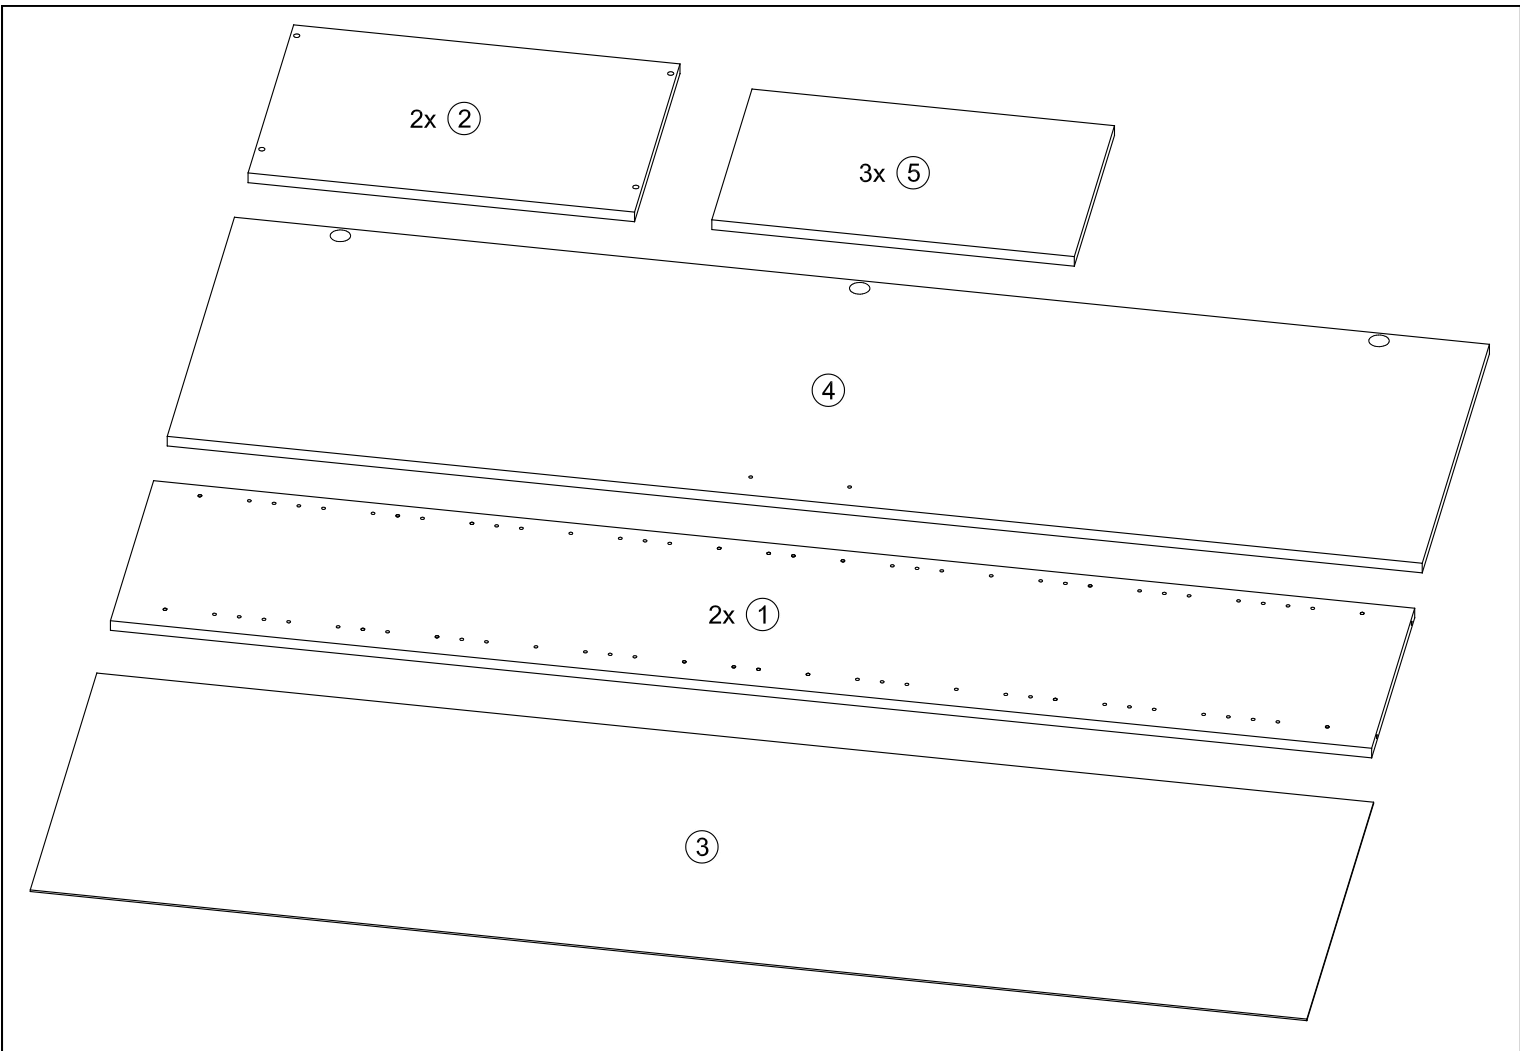

Montageanleitung Clara 3 MZS 1trg.

DE - Sicherheitsvorschriften

Beachten Sie bitte unbedingt die angegebenen Aufbauvorschriften.

EN - Caution

Follow carefully the assembling Instructions described in the directions.

FR - Sécurité

Respecter les Instructions de montage décrites dans la notice.

NL - Veiligheid

De In de Gebruiksaanwijzing beschreven Instructies respecteren.

B**C****D**

E

Befestigungsmaterial für die Kippsicherung ist der Wandeigenschaft anzupassen!