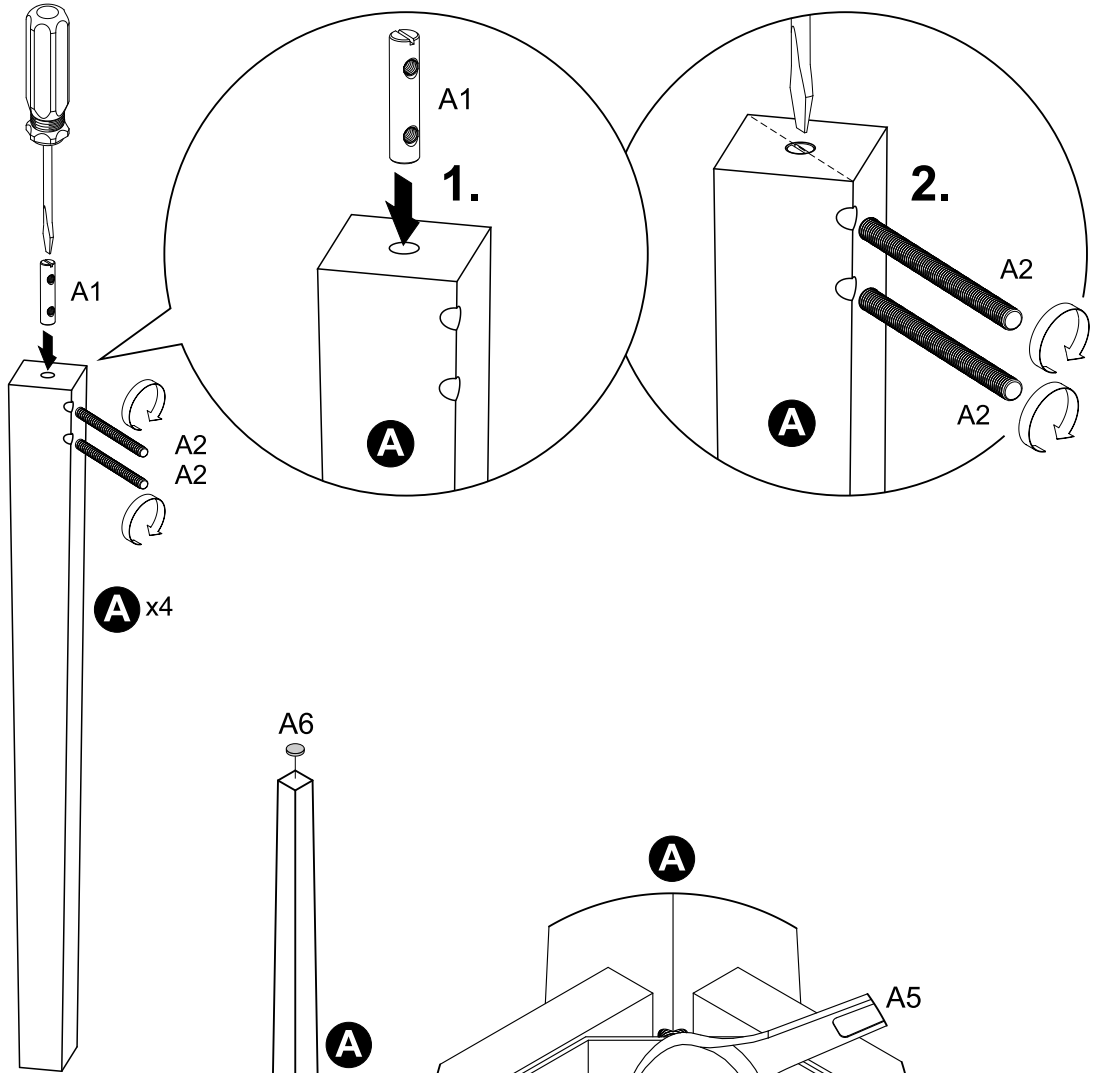

**OSOON** DINING TABLE  
1650x700xh750

**Art nr 98205503**

**LKZ 41032**

A1  M8xD12x70 x4	A3  x8	A5  x1
A2  M8x80 x8	A4  M8 x8	A6  x4

1

2

3