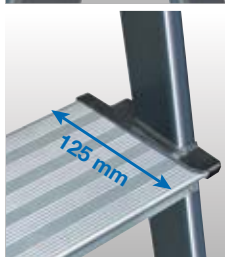

MONTO® Stufen-Stehleiter Securo® eloxiert

Die Stufen-Stehleiter für Tätigkeiten, bei denen Sauberkeit und Komfort von Bedeutung sind.

- + Hoher ergonomischer Sicherheitsbügel mit integriertem Eimerhaken und Ablagefläche incl. Werkzeugaufnahme und Kabelhaltern
- + Holmumgreifendes Sicherheits-Gelenksystem (4CS) für eine stabile Verbindung
- + Eloxierete Holme verhindern das Verschmutzen der Hände und gewährleisten eine leichte Reinigung
- + Rutschhemmende 125 mm tiefe Stufen für komfortablen und sicheren Auf- und Abstieg
- + Große, rutschhemmende und bodenschonende Fußkappen

Stufenanzahl incl. Plattform			4	5	6	7	8
1	A bis ca.	in m	2,85	3,05	3,25	3,50	3,70
	B ca.	in m	0,85	1,05	1,25	1,50	1,70
2	C ca.	in m	1,60	1,80	2,05	2,30	2,50
	D ca.	in m	1,45	1,65	1,90	2,10	2,30
Produktgewicht ca.		in kg	4,2	5,1	5,8	6,8	7,8
	Breite (B) ca.	in m	0,46	0,48	0,51	0,53	0,55
	Tiefe (T) ca.	in m	0,14	0,14	0,14	0,14	0,14
	Länge (L) ca.	in m	1,60	1,85	2,10	2,30	2,55
Art.-No.			126429	126436	126443	126450	126467