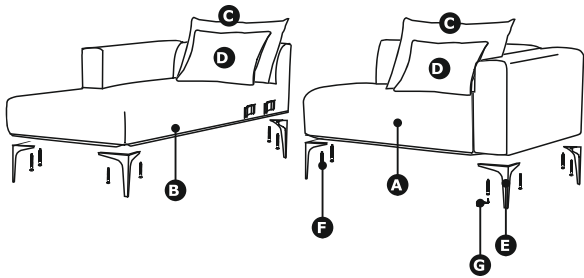

JANTE

Polsterecke links

20 min

- | | |
|----------------------------------|------------------------------|
| (D) Montageanleitung | (GB) Assembly instructions |
| (FR) Notice de montage | (IT) Istruzioni di montaggio |
| (NL) Handleiding voor de montage | (PL) Instrukcja montażu |
| (CZ) Montážní návod | (SK) Návod na montáž |
| (HU) Szerelési útmutató | (RO) Instrucțiuni de montaj |
| (TR) Montaj talimatı | (RU) Инструкция по монтажу |