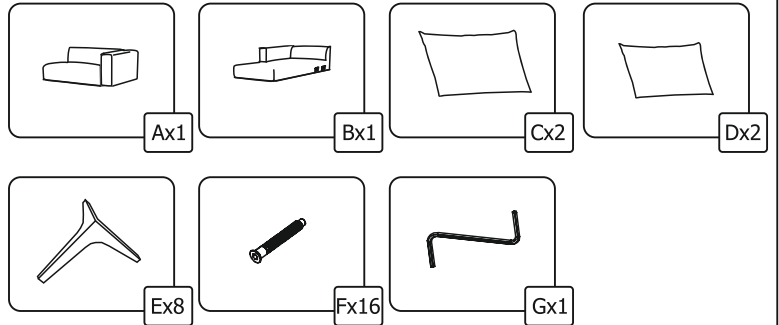

JANTE

Polsterecke links

20 min

- | | |
|----------------------------------|------------------------------|
| (D) Montageanleitung | (GB) Assembly instructions |
| (FR) Notice de montage | (IT) Istruzioni di montaggio |
| (NL) Handleiding voor de montage | (PL) Instrukcja montażu |
| (CZ) Montážní návod | (SK) Návod na montáž |
| (HU) Szerelési útmutató | (RO) Instrucțiuni de montaj |
| (TR) Montaj talimatı | (RU) Инструкция по монтажу |