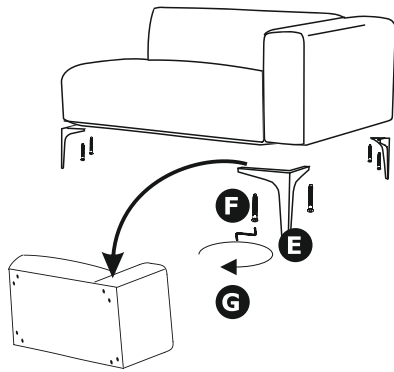

JANTE

Polsterecke links

20 min

(D) Montageanleitung	(GB) Assembly instructions
(FR) Notice de montage	(IT) Istruzioni di montaggio
(NL) Handleiding voor de montage	(PL) Instrukcja montażu
(CZ) Montážní návod	(SK) Návod na montáž
(HU) Szerelési útmutató	(RO) Instrucțiuni de montaj
(TR) Montaj talimatı	(RU) Инструкция по монтажу

1

2

3

4