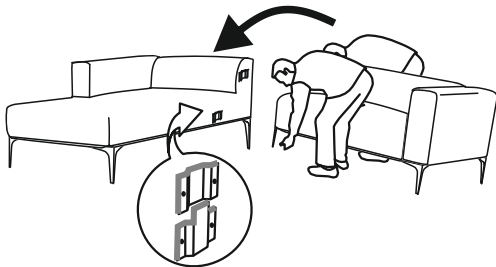

JANTE

Polsterecke links

20 min

(D) Montageanleitung	(GB) Assembly instructions
(FR) Notice de montage	(IT) Istruzioni di montaggio
(NL) Handleiding voor de montage	(PL) Instrukcja montażu
(CZ) Montážní návod	(SK) Návod na montáž
(HU) Szerelési útmutató	(RO) Instrucțiuni de montaj
(TR) Montaj talimatı	(RU) Инструкция по монтажу

1

2

3

4