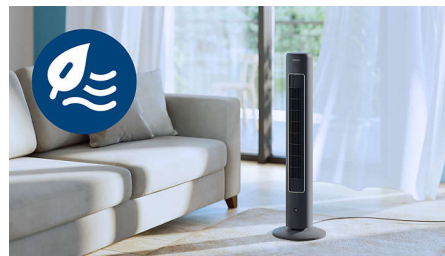

Erfrischender natürlicher Wind

Mit dem Natürlicher-Wind-Modus zaubern Sie das erfrischende Gefühl einer Outdoor-Brise in Ihren Raum und können auch zuhause ein naturnahes und belebendes Erlebnis genießen.