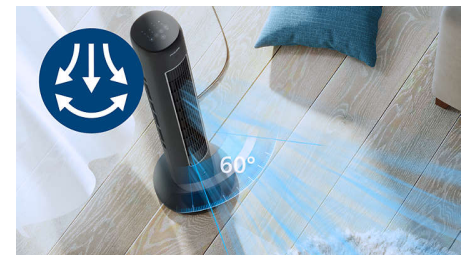

Rotationsfunktion

Optimale Rotation, durch die sichergestellt wird, dass die Luft im ganzen Raum zirkuliert. Keine Hot Spots oder stickige Luft mehr – nur ein komfortables und kühles Erlebnis.