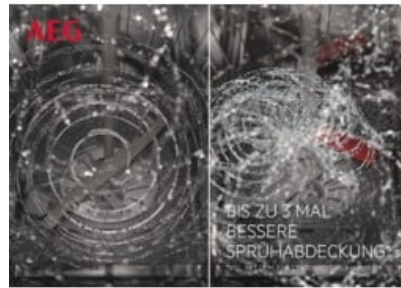

### AEG Geschirrspüler der Serie 6000 mit SatelliteClean®

Selbst eng nebeneinander einsortiertes oder großes Geschirr wird mit dem 6000 SatelliteClean® Geschirrspüler optimal gereinigt. Der innovative Sprüharm sorgt dafür, dass das Wasser jeden Winkel erreicht. Für eine intensive Reinigung. Überzeugende Ergebnisse auf jeder Oberfläche dank einer bis zu dreimal besseren Sprühreichweite.