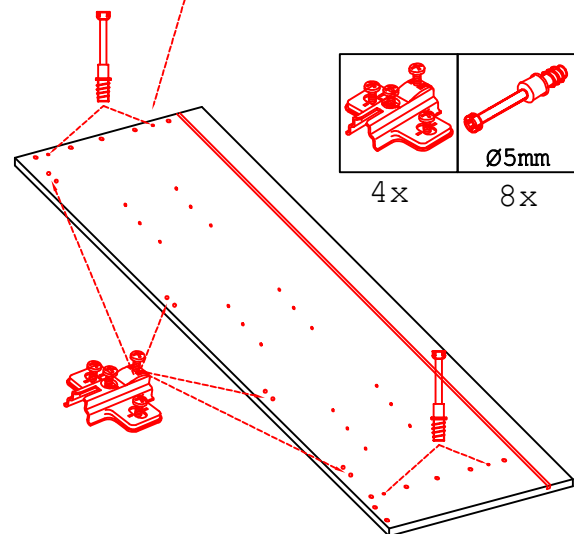

GE 50 Varianto

Montageanleitung / Notice de montage / Assembly instruction

Flex-Well Vertriebs
 GmbH & Co.KG
 Industriestr. 80
 32120 Hiddenhausen
 info@flex-well.de

Kippsicherung !!!
 Schrank und Wand
 mittels Winkel
 verbinden