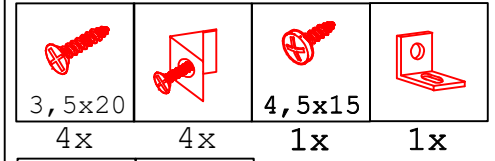

GE 50 Varianto

Montageanleitung / Notice de montage / Assembly instruction

Flex-Well Vertriebs
 GmbH & Co.KG
 Industriestr. 80
 32120 Hiddenhausen
 info@flex-well.de

Kippsicherung !!!
 Schrank und Wand
 mittels Winkel
 verbinden