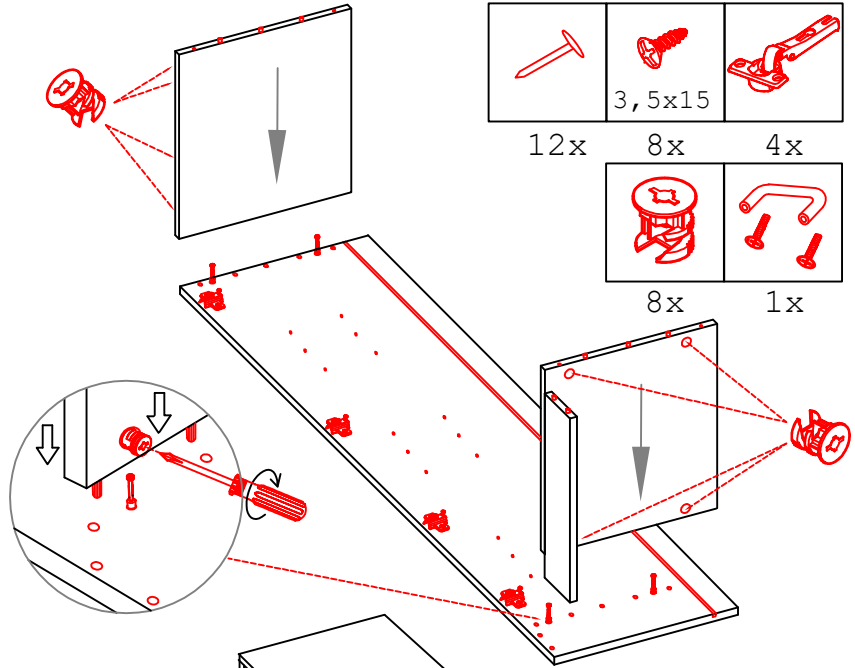

GE 50 Varianto

Montageanleitung / Notice de montage / Assembly instruction

Flex-Well Vertriebs
 GmbH & Co.KG
 Industriestr. 80
 32120 Hiddenhausen
 info@flex-well.de

Kippsicherung !!!
 Schrank und Wand
 mittels Winkel
 verbinden