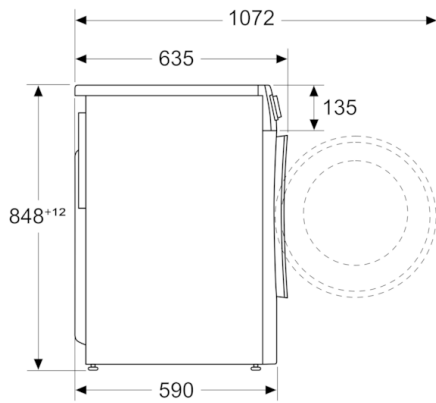

Technische Informationen

- unterschiebbar ab 85 cm Nischenhöhe
- Gerätemaße (H x B): 84.8 cm x 59.8 cm
- Gerätetiefe: 59.0 cm
- Gerätetiefe inkl. Türe: 63.5 cm
- Gerätetiefe mit geöffneter Türe: 107.2 cm
- ¹ 2 Auf einer Energieeffizienzklassen-Skala von A bis G
- ³ Energieverbrauch in kWh für 100 Zyklen "Waschen und Trocknen" (im Programm Eco 40-60)
- ⁴ Gewichteter Wasserverbrauch in Litern pro Zyklus "Waschen und Trocknen" (im Programm Eco 40-60)
- ⁵ Energieverbrauch in kWh für 100 Waschzyklen (im Programm Eco 40-60)
- ⁶ Gewichteter Wasserverbrauch in Litern pro Waschgang (im Programm Eco 40-60)
- ⁷ Laufzeit für das Programm Eco 40-60, im Zyklus "Waschen und Trocknen" / nur im Waschzyklus
- * Garantiebedingungen finden Sie unter <https://www.bosch-home.com/de/service/garantie/weitere-garantien/aquastop>
- ** Der angegebene Wert ist gerundet.
- *** Vergleich zwischen der Programmdauer von Pflegeleicht 40 ° C und der Programmdauer von Pflegeleicht 40 ° C + aktivierter SpeedPerfect Option

**Serie | 6, Waschtrockner, 9/6 kg, 1400 U/
min.
WNG24440**

Maße in mm

Maße in mm