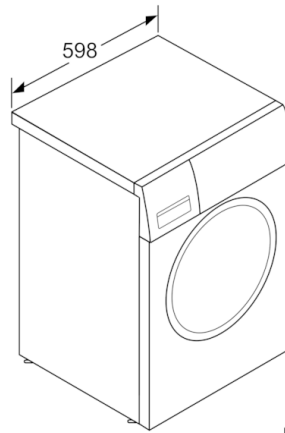

Technische Informationen

- unterschiebbar ab 85 cm Nischenhöhe
- Gerätemaße (H x B): 84.8 cm x 59.8 cm
- Gerätetiefe: 59.0 cm
- Gerätetiefe inkl. Türe: 63.5 cm
- Gerätetiefe mit geöffneter Türe: 107.2 cm
- ¹ 2 Auf einer Energieeffizienzklassen-Skala von A bis G
- ³ Energieverbrauch in kWh für 100 Zyklen "Waschen und Trocknen" (im Programm Eco 40-60)
- ⁴ Gewichteter Wasserverbrauch in Litern pro Zyklus "Waschen und Trocknen" (im Programm Eco 40-60)
- ⁵ Energieverbrauch in kWh für 100 Waschzyklen (im Programm Eco 40-60)
- ⁶ Gewichteter Wasserverbrauch in Litern pro Waschgang (im Programm Eco 40-60)
- ⁷ Laufzeit für das Programm Eco 40-60, im Zyklus "Waschen und Trocknen" / nur im Waschzyklus
- * Garantiebedingungen finden Sie unter <https://www.bosch-home.com/de/service/garantie/weitere-garantien/aquastop>
- ** Der angegebene Wert ist gerundet.
- *** Vergleich zwischen der Programmdauer von Pflegeleicht 40 ° C und der Programmdauer von Pflegeleicht 40 ° C + aktivierter SpeedPerfect Option

**Serie | 6, Waschtrockner, 9/6 kg, 1400 U/
min.
WNG24440**

Maße in mm

Maße in mm