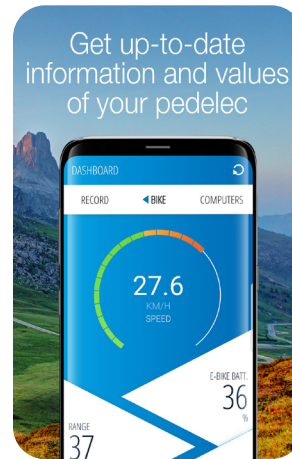

- Topographic range indicator: Shows on the map exactly how far you can drive, taking into account the topographical conditions, your current driving behaviour and the battery charge level
- The maps of most European countries are available with the APP as offline version free of charge

Features of the Apple Watch

- Navigation via the clock
- Display of the computer data of the E-Bike
- Display of the map section

To Google Play Store

To App Store

The FISCHER E-Connect APP is available for free on iOS and Android

FISCHER E-Connect APP

Avec le FISCHER E-Connect APP, vous naviguez **GRATUITEMENT** sur les pistes cyclables d'Europe, il se connecte également à votre pédalier FISCHER et affiche diverses informations actuelles sur votre E-Bike.

- Indicateur de portée topographique : indique sur la carte la distance exacte que vous pouvez parcourir, en tenant compte des conditions topographiques, de votre comportement de conduite actuel et du niveau de charge de la batterie
- Les cartes de la plupart des pays européens sont disponibles gratuitement avec l'APP en version offline