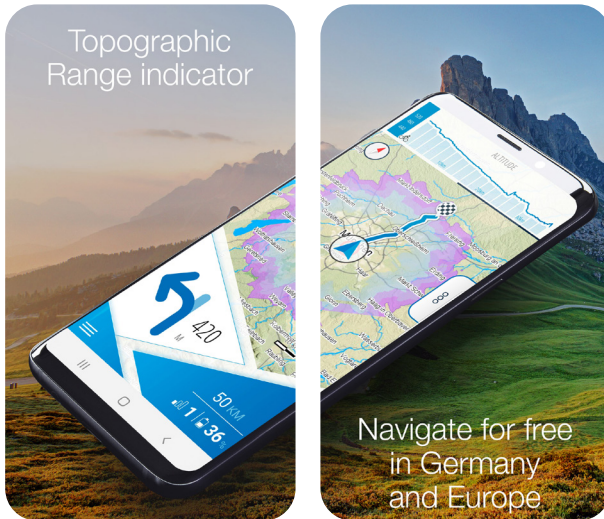

- Topographic range indicator: Shows on the map exactly how far you can drive, taking into account the topographical conditions, your current driving behaviour and the battery charge level
- The maps of most European countries are available with the APP as offline version free of charge

NOUVELLES fonctionnalités de navigation vocale et support d'Apple Watch

Caractéristiques de l'Apple Watch

- Navigation par l'horloge
- Affichage des données informatiques du Vélo électrique
- Affichage de la section de carte

Google Play Store

Vers l'App Store

L'application FISCHER E-Connect est disponible gratuitement pour iOS et Android dans les App Stores

FISCHER E-Connect APP

Met de FISCHER E-Connect APP navigeert u niet alleen **GRATIS** over de Europese fietspaden, maar maakt u ook verbinding met uw FISCHER elektrische fiets en geeft u diverse actuele informatie weer op uw e-fiets.

- Topografische bereikindicator: Laat op de kaart zien hoe ver u precies kunt rijden, rekening houdend met de topografische omstandigheden, uw huidige rijgedrag en het laadniveau van de accu
- De kaarten van de meeste Europese landen zijn met de APP als offline versie gratis beschikbaar