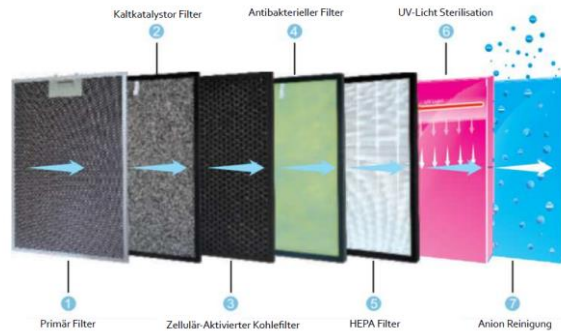

Ausstattung Highlights

Geeignet für Räume bis max.

54 m²

Clean Air Delivery Rate

488 m³/h

Hochleistungs-Partikelfilter

7 Stufen Filter für eine einwandfreie Luftreinigung
HEPA-Filter H13

Ionisator

Max. Lautstärke

55 dB(A)

Leistungsstufen

8

Automodus

Luftqualitätsanzeige

Filter

HEPA-Filter H13

Lieferumfang

1x Luftreiniger
1x Bedienungsanleitung

Garantiezeit

2 Jahre

Österreichische
Marke

Formschön im Design zur besten Luftqualität mit dem Design Luftreiniger von BE COOL

Gesunde Atemluft ist eine wichtige Basis für unsere Gesundheit. Die Luft in Innenräumen ist meist wesentlich schlechter als unter freiem Himmel, dies haben zahlreiche Untersuchungen belegt. Mit BE COOL Luftreinigern leisten Sie einen wertvollen Beitrag zur Sauberkeit Ihrer Raumluft und für die Gesundheit Ihrer Familie.

Der BE COOL Luftreiniger bietet Ihnen acht Lüftungsstärken, einen sieben-Stufen Filter, diverse Modi und einen Timer. CADR mit bis zu 488 m³ / h kann einen 54 m² Bereich effektiv abdecken.

Technische Daten:

- Leistung: 85 Watt
- Stromversorgung: 220V/50Hz
- Luftumwälzung: 488 m³/h
- Max. Raumgröße: 54 m²
- Luftbefeuchtung
- 7 Stufen Filter für eine einwandfreie Luftreinigung
- HEPA-Filter H13
- Filtertausch wird angezeigt
- Ionisator
- UVC-Lampe
- Bürstenloser Motor
- Leiser Betrieb 30dB ~ 55dB
- PM 2.5 Anzeige (Feinstaub)
- 12 Std. Timer
- Sleep Mode
- Smart Mode
- 8 Geschwindigkeitsstufen
- LED - Touch Display
- mit WIFI- und APP-Funktion
- Abmessungen Produkt: 400 x 695 x 230mm
- Gewicht: 11,50 Kg
- Abmessungen Verpackung: 464 x 729 x 294mm

SCHUSS
HOME ELECTRONIC

Scheringgasse 3
1140 Wien
Telefon +43 1 970 21-0
www.becool.at