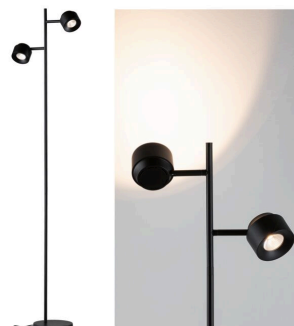

Artikelnummer:
79775

EAN-Nummer:
4000870797754

Name
Puric Pane I Stehleuchte LED 2x3W 3Stepdim Schwarz 230V Aluminium/Kst

Hersteller
Paulmann

Leuchtmitteldaten

Zündzeit <	0 s
Scheinleistung	14 VA
Bestückung	3 W
Nennlichtstrom	300 lm
Lichtstrom LED-Modul	400 lm
Ausstrahlwinkel LED-Modul	48 °
Ausstrahlwinkel	48 °
Entspricht Glühlampe	59 W
Farbwiedergabeindex	> 80 Ra

Technische Daten

Anzahl Brennstellen	02
aufgenommene Leistung	12 W
Scheinleistung	14 VA
Farbtemperatur Bereich	2.700 K
Spannung	230 V
Gewicht netto	3.671 g
Lebensdauer	30.000 h
Gewicht brutto	4.757 g
Bestückung	incl. 2x3 W
Dimmbar	Ja
Max. Leistung	max. 2x6 W
Material	Metall & Kunststoff
Farbe	Schwarz
Inklusive Leuchtmittel	✓

Höhe	1.450 mm
Abmessung (Höhe x Breite x Tiefe)	1.450 x 86 x 173 mm
Tiefe	173 mm
Durchmesser	180 mm
Breite	86 mm

Texte

Katalogname	Puric Pane
-------------	------------