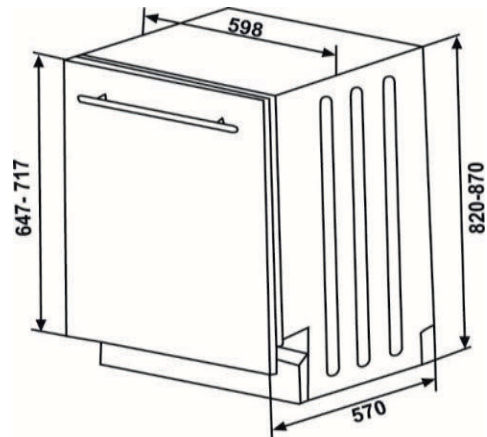

Energieklasse

E