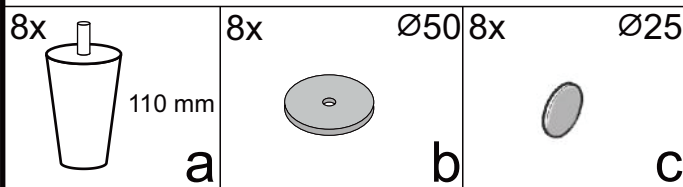

MIKE SET/THISTED

1. (DE) Montageanleitung
   (PL) Instrukcja montażu
   (NL) Handleiding voor de montage
   (GB) Assembly instructions
   (TR) Montaj talimatı
   (RU) Инструкция по монтажу
   (IT) Istruzioni di montaggio
   (FR) Notice de montage
   (RO) Instrucțiuni de asamblare
   (SK) Montážny návod
   (CZ) Montážní návod
   (HU) Szerelési útmutató

Name - Nazwa - Naam - Name - Isim - название
Nome - Nom - Numele - Meno - Jméno - Neve

MIKE SET THISTED