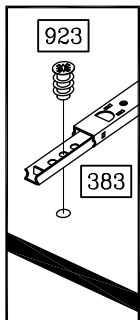

PL Instrukcja montaży

SK Návod na montáž

RO Instrucțiuni de montaj

RU ИНСТРУКЦИЯ ПО МОНТАЖУ

Art. Nr. 3000

Art. Nr. 3000

70 4x	102 8x	142 8x
M4 x 9	3,5 x 35	Ø 15 x 11,5
143 8x	383 4x	528 4x
6 x 44	217 mm	
906 14x	923 8x	940 1x
2,7 x 20	6,3 x 11	15 g
995 2x		

1

2

3**4****5****6**

0 10 20 30 40 50 60 70 80 90 100 110 120

3000-2

2/2

D Montageanleitung

F Notice de montage