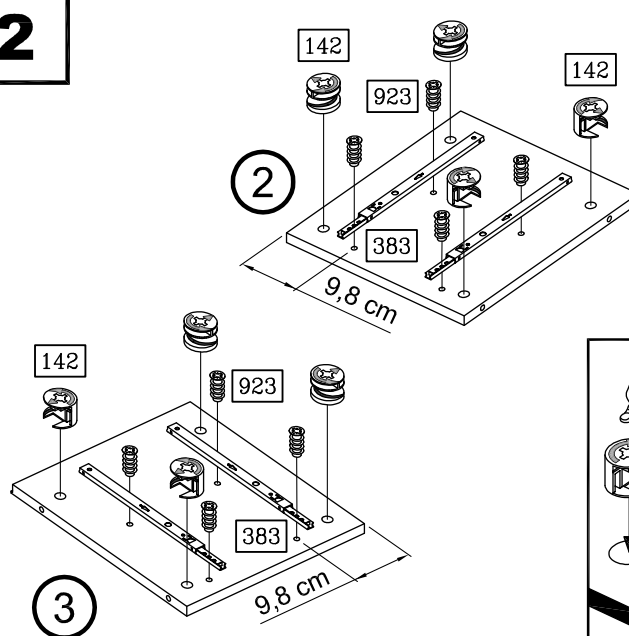

PL Instrukcja montaży

SK Návod na montáž

RO Instrucțiuni de montaj

RU ИНСТРУКЦИЯ ПО МОНТАЖУ

Art. Nr. 3000

Art. Nr. 3000

70 4x	102 8x	142 8x
M4 x 9	3,5 x 35	Ø 15 x 11,5
143 8x	383 4x	528 4x
6 x 44	217 mm	
906 14x	923 8x	940 1x
2,7 x 20	6,3 x 11	15 g
995 2x		

1

2

3**4****5****6**

0 10 20 30 40 50 60 70 80 90 100 110 120

3000-2

2/2

D Montageanleitung

F Notice de montage