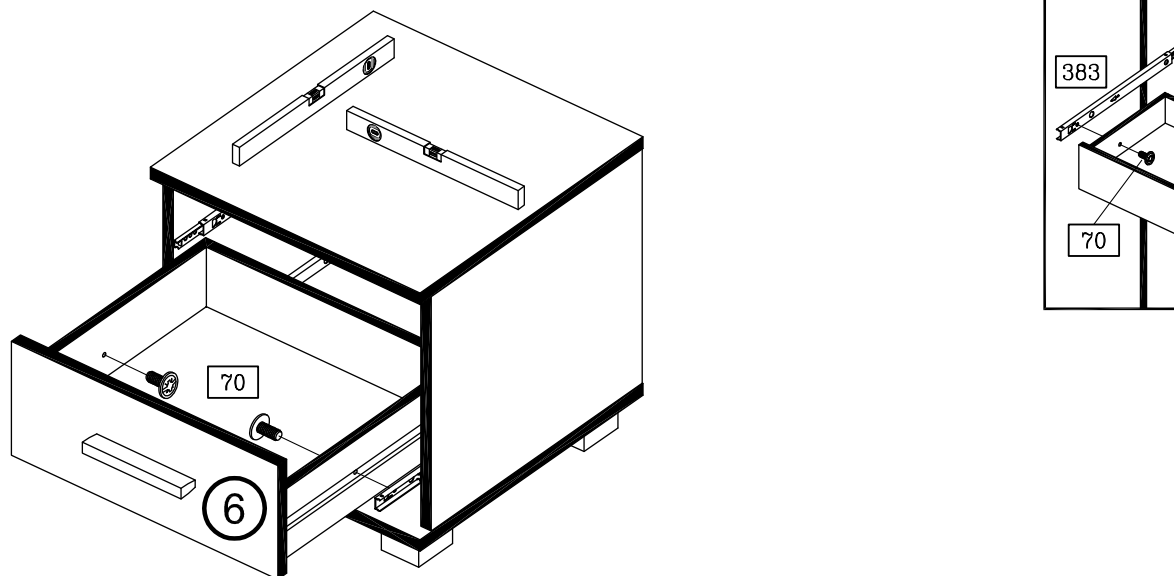

3

4

5

6

0 10 20 30 40 50 60 70 80 90 100 110 120

3000-2

2/2