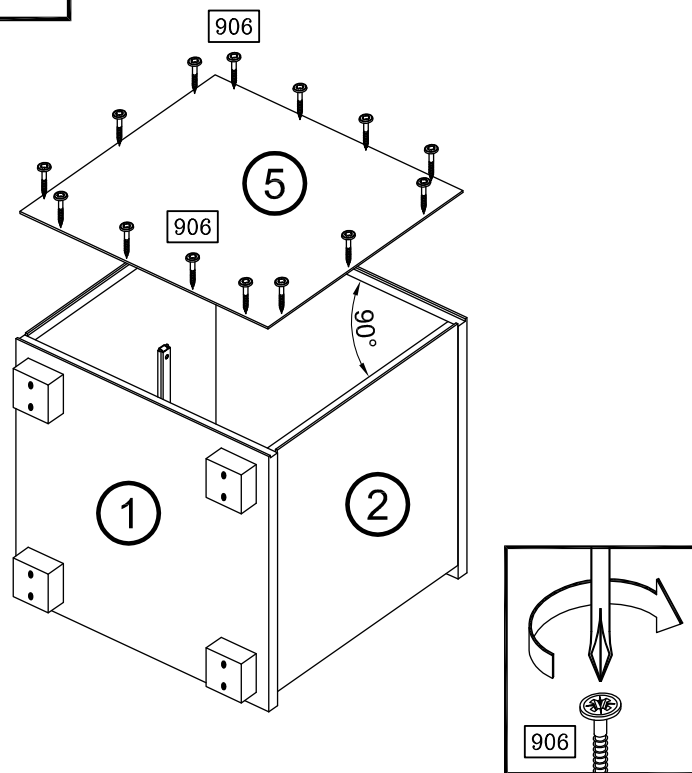

PL Instrukcja montaży

SK Návod na montáž

RO Instrucțiuni de montaj

RU ИНСТРУКЦИЯ ПО МОНТАЖУ

Art. Nr. 3000

Art. Nr. 3000

70 4x	102 8x	142 8x
M4 x 9	3,5 x 35	Ø 15 x 11,5
143 8x	383 4x	528 4x
6 x 44	217 mm	
906 14x	923 8x	940 1x
2,7 x 20	6,3 x 11	15 g
995 2x		

1

2

3**4****5****6**

0 10 20 30 40 50 60 70 80 90 100 110 120

3000-2

2/2

D Montageanleitung

F Notice de montage