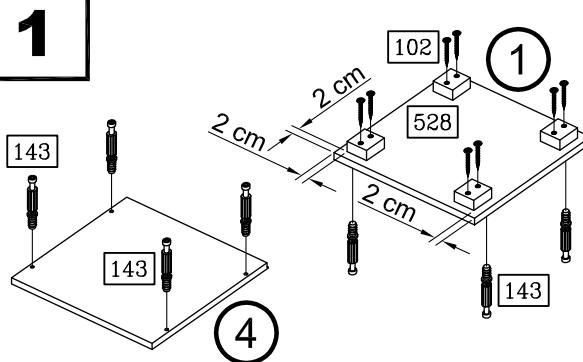

PL Instrukcja montaży

SK Návod na montáž

RO Instrucțiuni de montaj

RU ИНСТРУКЦИЯ ПО МОНТАЖУ

Art. Nr. 3000

Art. Nr. 3000

70 4x	102 8x	142 8x
M4 x 9	3,5 x 35	Ø 15 x 11,5
143 8x	383 4x	528 4x
6 x 44	217 mm	
906 14x	923 8x	940 1x
2,7 x 20	6,3 x 11	15 g
995 2x		

1

2

3**4****5****6**

0 10 20 30 40 50 60 70 80 90 100 110 120

3000-2

2/2

D Montageanleitung

F Notice de montage