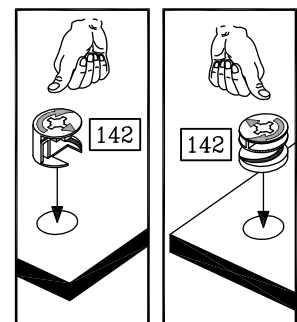

D Montageanleitung

F Notice de montage

NL Handleiding voor de montage

CZ Monzážní návod

HU Szerelési útmutató

TR Montaj talimatı

GB Assembly instructions

I Istruzione di montaggio

PL Instrukcja montaży

SK Návod na montáž

RO Instrucțiuni de montaj

RU ИНСТРУКЦИЯ ПО МОНТАЖУ

Art. Nr. 3000

Art. Nr. 3000

70 4x	102 8x	142 8x
M4 x 9	3,5 x 35	Ø 15 x 11,5
143 8x	383 4x	528 4x
6 x 44	217 mm	
906 14x	923 8x	940 1x
2,7 x 20	6,3 x 11	15 g
995 2x		

1

2