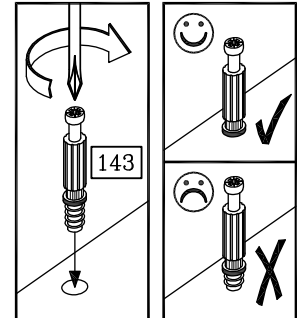

D Montageanleitung

F Notice de montage

NL Handleiding voor de montage

CZ Monzážní návod

HU Szerelési útmutató

TR Montaj talimatı

GB Assembly instructions

I Istruzione di montaggio

PL Instrukcja montaży

SK Návod na montáž

RO Instrucțiuni de montaj

RU ИНСТРУКЦИЯ ПО МОНТАЖУ

Art. Nr. 3000

Art. Nr. 3000

70 4x	102 8x	142 8x
M4 x 9	3,5 x 35	Ø 15 x 11,5
143 8x	383 4x	528 4x
6 x 44	217 mm	
906 14x	923 8x	940 1x
2,7 x 20	6,3 x 11	15 g
995 2x		

1

2