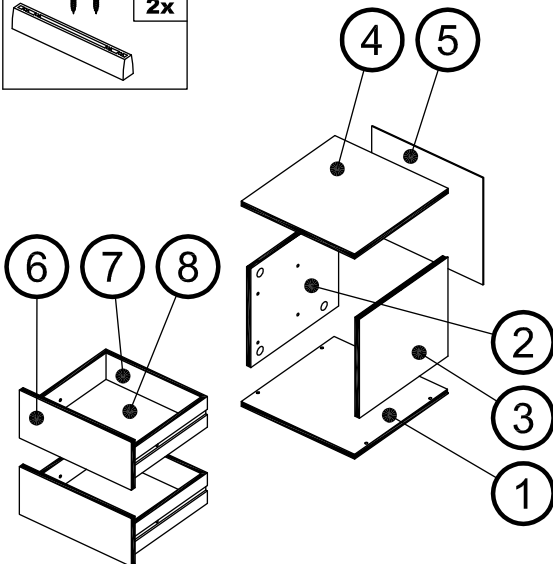

PL Instrukcja montaży

SK Návod na montáž

RO Instrucțiuni de montaj

RU ИНСТРУКЦИЯ ПО МОНТАЖУ

Art. Nr. 3000

Art. Nr. 3000

70 4x	102 8x	142 8x
M4 x 9	3,5 x 35	Ø 15 x 11,5
143 8x	383 4x	528 4x
6 x 44	217 mm	
906 14x	923 8x	940 1x
2,7 x 20	6,3 x 11	15 g
995 2x		

1

2

3**4****5****6**

0 10 20 30 40 50 60 70 80 90 100 110 120

3000-2

2/2

D Montageanleitung

F Notice de montage