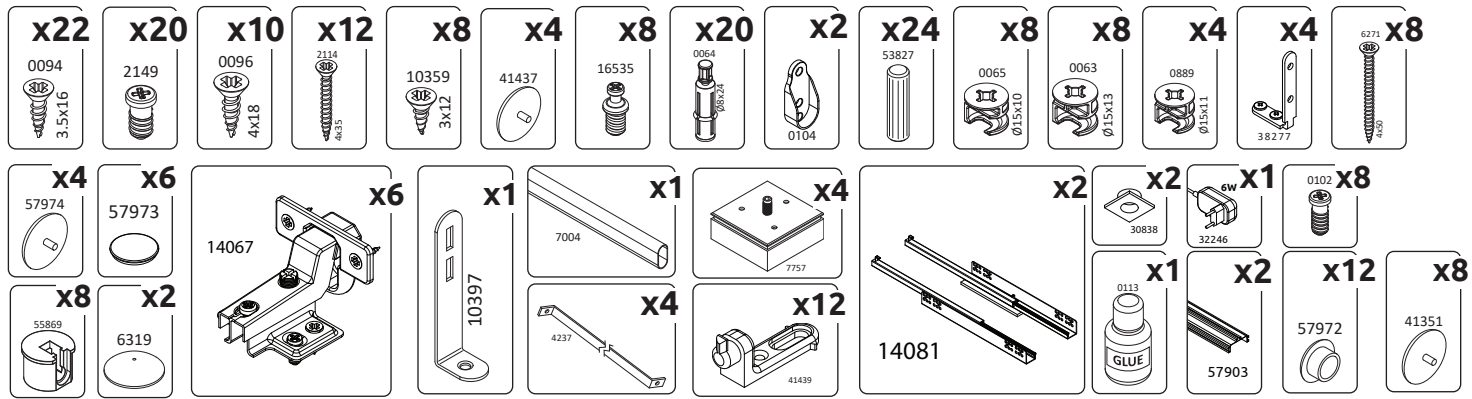

P22/IC

LWH - 968x597x2261

P22-20G/IC

LWH - 968x597x2261

18.05.2023

1

2

3

4

5

6

7

8

13

14

15