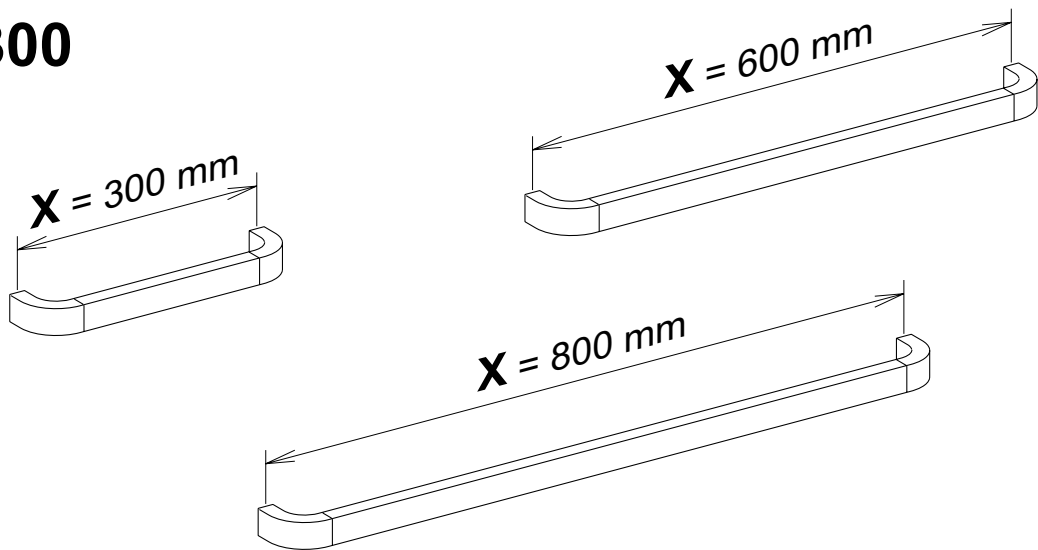

- **D** Montage
- **GB** Mounting
- **NL** Montage
- **F** Montage
- **E** Montaje
- **I** Montaggio
- **RUS** Монтаж

KEUCO

KEUCO GmbH & Co.KG
Oesestraße 36
58675 Hemer
Telefon +49 2372 90 4-0
Telefax +49 2372 90 42 36
info@keuco.de
www.keuco.de

Edition 300 Collection Elegance

Edition 300

30001
30007