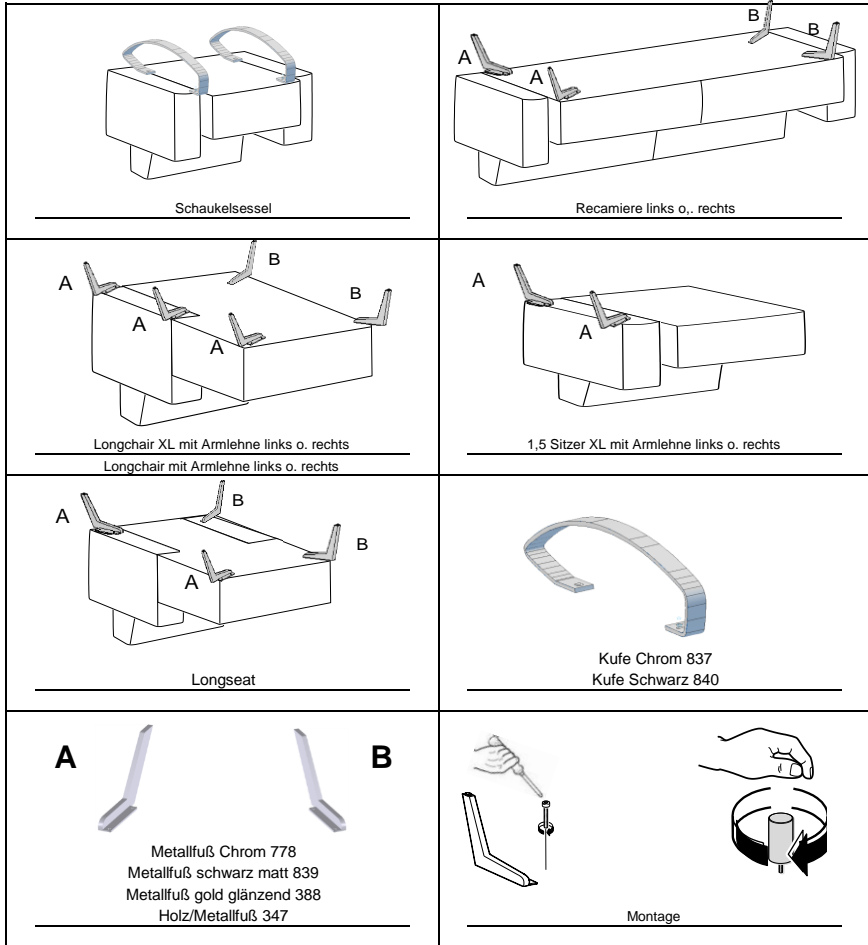

DE Fuß / Position  
 EN Foot / Position  
 NL Poot / Positie  
 IT Piedi / Posizione

RU Ноги / Позиция  
 FR Pied / Position  
 ES Pie / Posición  
 TR Ayak / Pozisyon

(A) Höhe 180mm	(B) Höhe 180mm	(C) Höhe	(D)	(E)	(F)	<b>Modellnummer</b> 32313, 32729
Pravá Rechts	L'avá Links					<b>Stand</b> 17.02.2021
Fuß	Fuß	Schaukelkufe				<b>Revision</b> 12
Kundenseitig	Kundenseitig	Werkseitig				<b>Verfasser</b> IKR

DE Fuß / Position  
 EN Foot / Position  
 NL Poot / Positie  
 IT Piedi / Posizione

RU Ноги / Позиция  
 FR Pied / Position  
 ES Pie / Posición  
 TR Ayak / Pozisyon

A	Höhe 180mm	B	Höhe 180mm	C	Höhe	D	E	F	Modellnummer
Pravá Rechts		L'avá Links							32313, 32729
Metallfuß	Metallfuß	Schaukelkufe							Stand 17.02.2021
Kundenseitig	Kundenseitig	Werkseitig							Revision 12
									Verfasser IKR