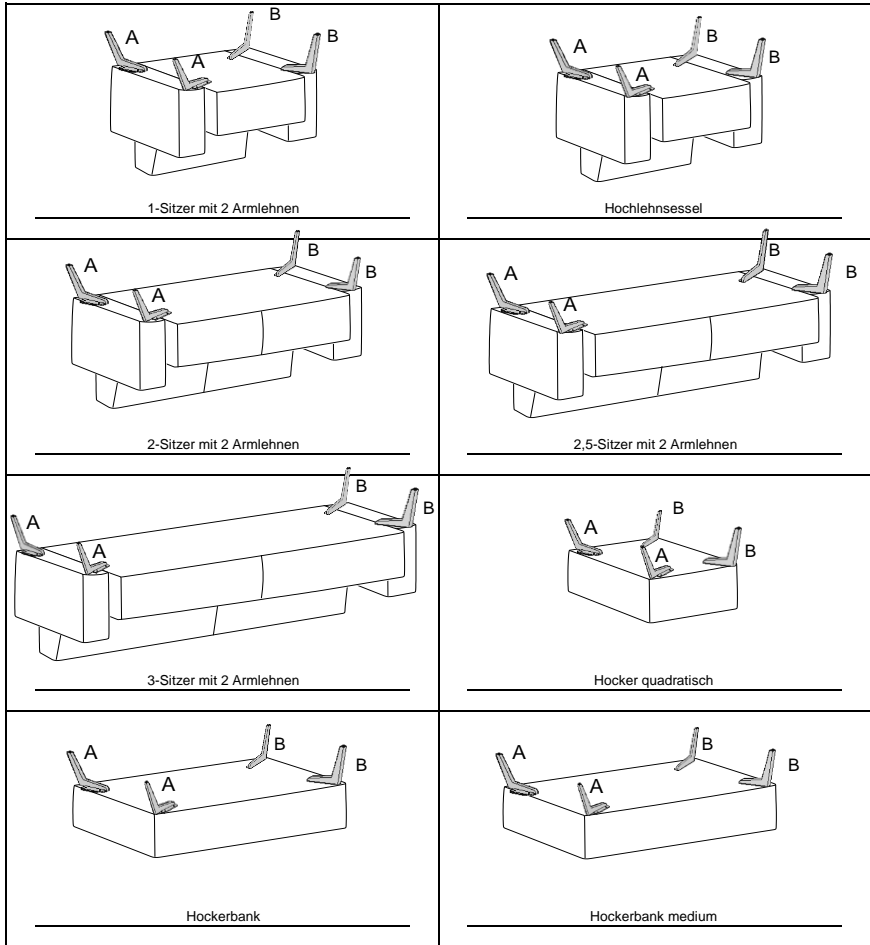

DE Fuß / Position  
 EN Foot / Position  
 NL Poot / Positie  
 IT Piedi / Posizione

RU Ноги / Позиция  
 FR Pied / Position  
 ES Pie / Posición  
 TR Ayak / Pozisyon

(A) Höhe 180mm	(B) Höhe 180mm	(C) Höhe	(D)	(E)	(F)	<b>Modellnummer</b> 32313, 32729
Pravá Rechts	L'avá Links					<b>Stand</b> 17.02.2021
Fuß	Fuß	Schaukelkufe				<b>Revision</b> 12
Kundenseitig	Kundenseitig	Werkseitig				<b>Verfasser</b> IKR

DE Fuß / Position  
 EN Foot / Position  
 NL Poot / Positie  
 IT Piedi / Posizione

RU Ноги / Позиция  
 FR Pied / Position  
 ES Pie / Posición  
 TR Ayak / Pozisyon

A	Höhe 180mm	B	Höhe 180mm	C	Höhe	D	E	F	Modellnummer
Pravá Rechts		L'avá Links							32313, 32729
Metallfuß	Metallfuß	Schaukelkufe							Stand 17.02.2021
Kundenseitig	Kundenseitig	Werkseitig							Revision 12
									Verfasser IKR