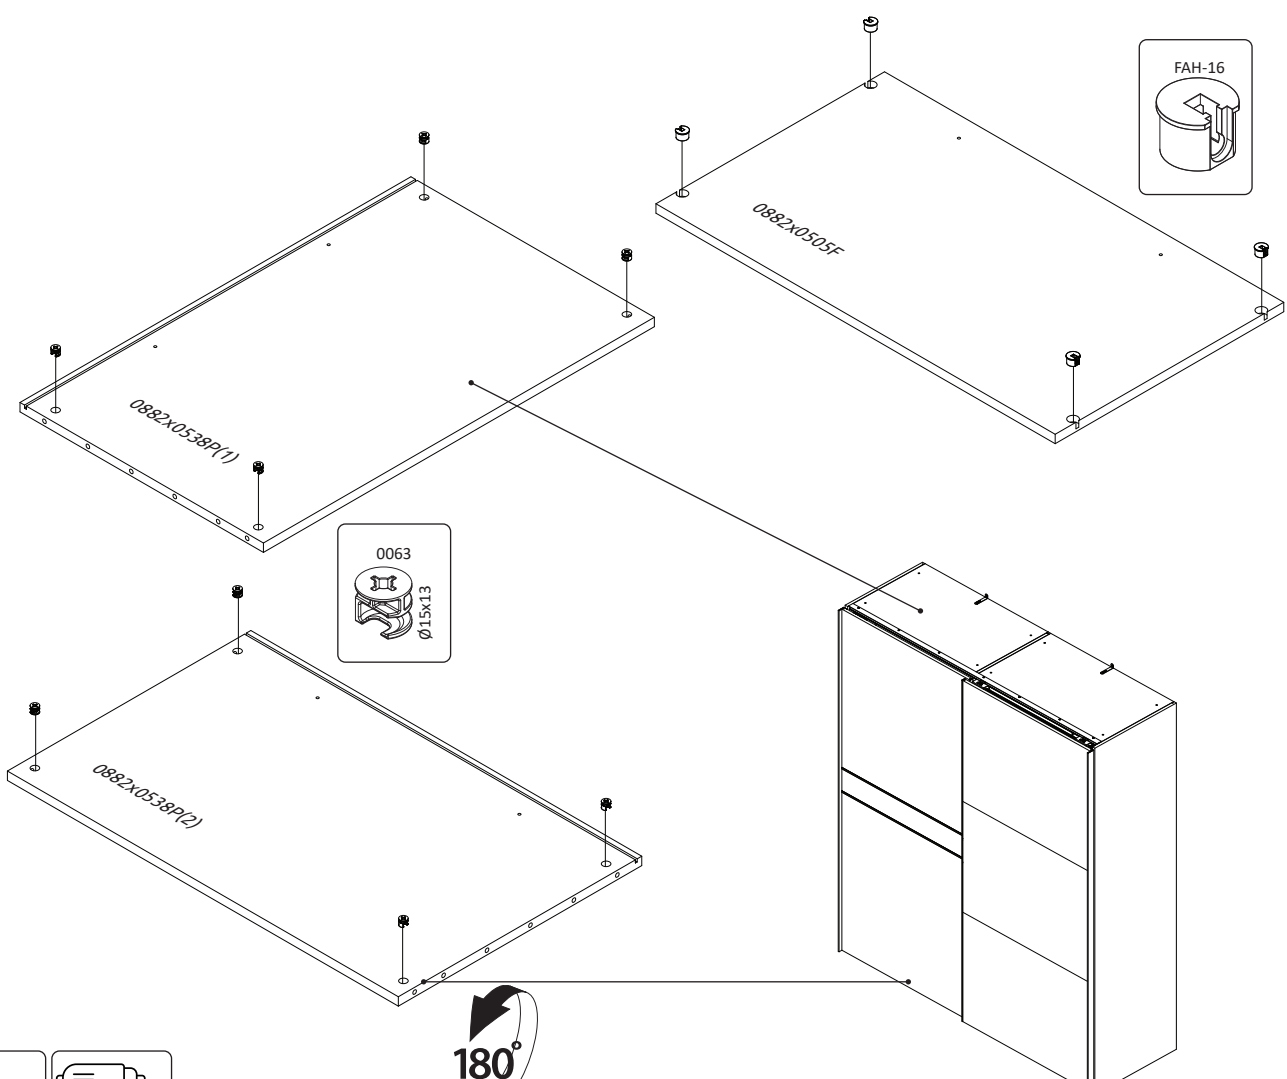

PK181-OG/ON

LWH - 1818x611x2236

27.04.2021

x24 2149 	x16 0063 Ø15x13 	x8 0064 Ø8x24 	x24 16535 	x16 0102 	x16 EKSK4-BE 	x2 2114 4x35 	x56 0094 3.5x16 	x48 31777 4.2x16 	x44 0096 4x18 	
x2 7004 	x2 30812 	x2 36918 	x2 26102 	x1 46944 	x1 46947 	x1 0113 GLUE 				
x1 46950 	x6 NPVC75 	x1 46953 								
x20 CEP8 	x24 FAH-16 	x30 0122 	x4 32245 							
x4 0104 	x2 10397 									
x24 36894 	x4 47900 									