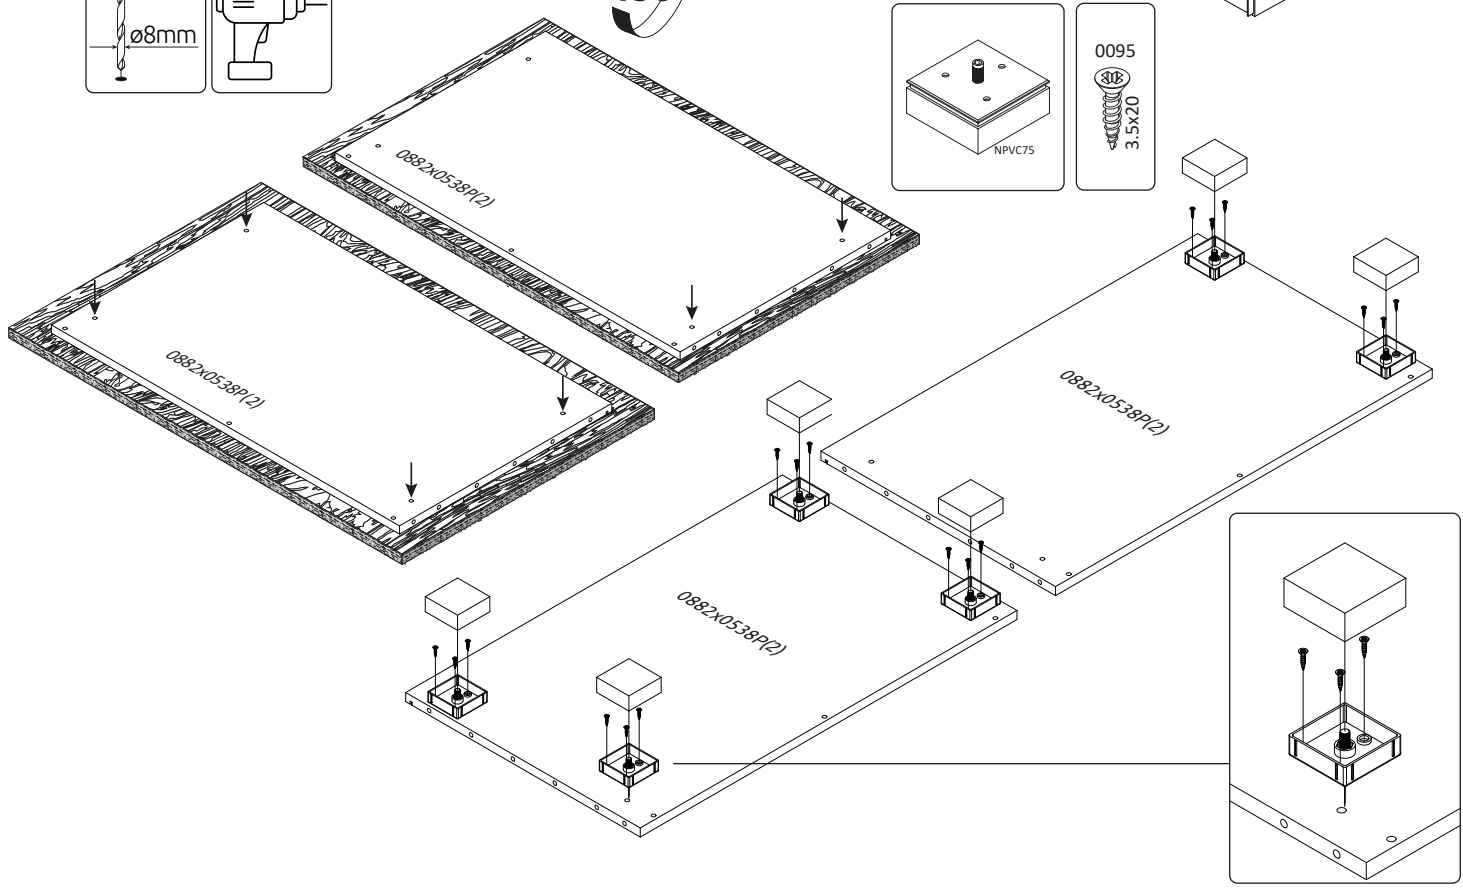

PK181-OG/ON

LWH - 1818x611x2236

27.04.2021

x24 2149 	x16 0063 Ø15x13 	x8 0064 Ø8x24 	x24 16535 	x16 0102 	x16 EKSK4-BE 	x2 2114 4x35 	x56 0094 3.5x16 	x48 31777 4.2x16 	x44 0096 4x18 	
x2 7004 	x2 30812 	x2 36918 	x2 26102 	x1 46944 	x1 46947 	x1 0113 GLUE 				
x1 46950 	x6 NPVC75 	x1 46953 								
x20 CEP8 	x24 FAH-16 	x30 0122 	x4 32245 							
x4 0104 	x2 10397 									
x24 36894 	x4 47900 									