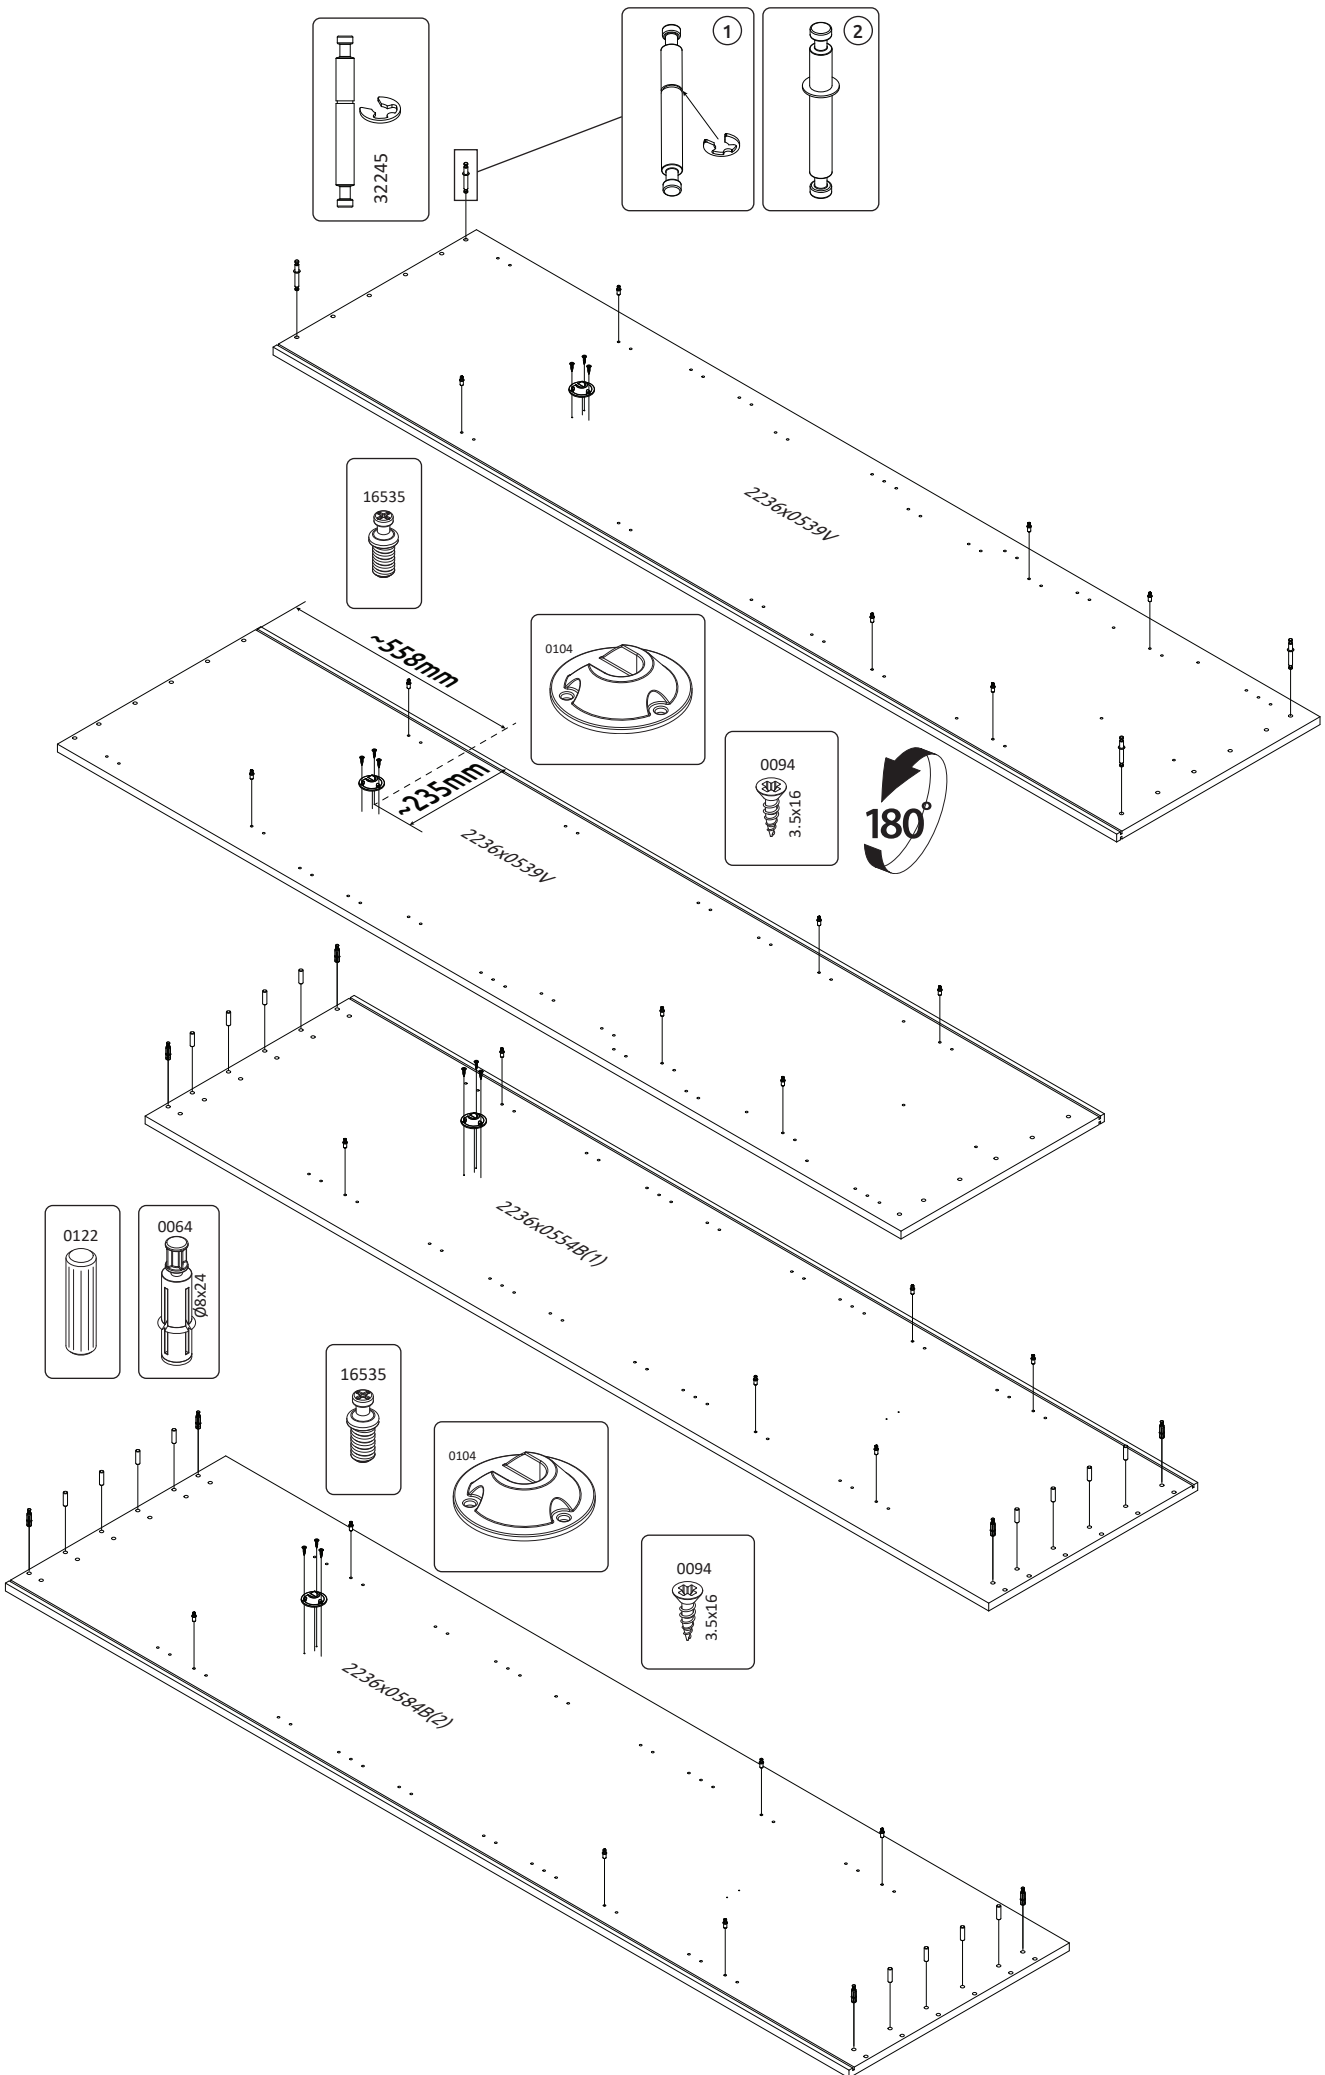

PK181-OG/ON

LWH - 1818x611x2236

27.04.2021

x24 2149 	x16 0063 Ø15x13 	x8 0064 Ø8x24 	x24 16535 	x16 0102 	x16 EKSK4-BE 	x2 2114 4x35 	x56 0094 3.5x16 	x48 31777 4.2x16 	x44 0096 4x18 	
x2 7004 	x2 30812 	x2 36918 	x2 26102 	x1 46944 	x1 46947 	x1 0113 GLUE 				
x1 46950 	x6 NPVC75 	x1 46953 								
x20 CEP8 	x24 FAH-16 	x30 0122 	x4 32245 							
x4 0104 	x2 10397 									
x24 36894 	x4 47900 									

17

18

19

20

21

22

23

24