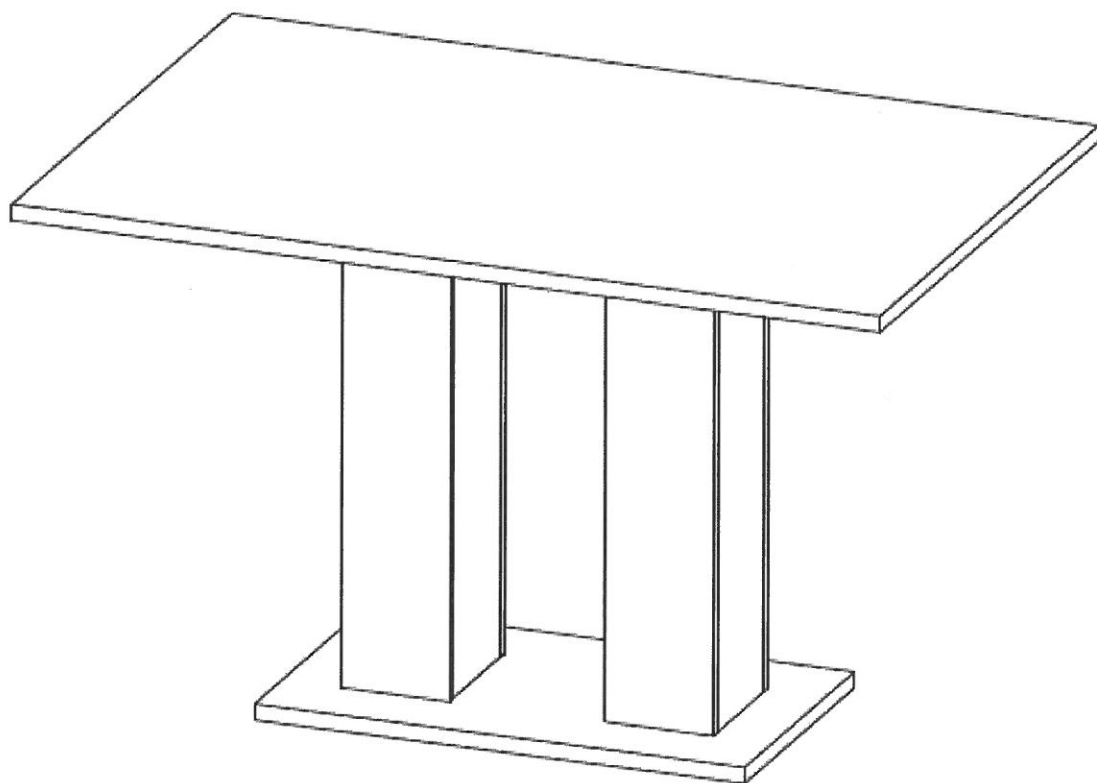

<p>Li:195xRe:155</p> <p>E1</p>  <p>1x</p>	<p>Li:155xRe:195</p> <p>E2</p>  <p>1x</p>		<h1>MARTINA</h1> <h2>MONTAGEPLAN</h2>	 <p>Aufbau mit 2 Personen</p>	 <p>1x</p>	 <p>1x</p>
--	--	---	---------------------------------------	--	---	---

# MARTINA 120x80

- |                                       |                                    |
|---------------------------------------|------------------------------------|
| <b>D</b> Montageanleitung             | <b>GB</b> Assembly Instructions    |
| <b>FR</b> Notice de montage           | <b>IT</b> Istruzioni di montaggio  |
| <b>NL</b> Handleiding voor de montage | <b>PL</b> Instrukcja montażu       |
| <b>CZ</b> Montážní návod              | <b>SK</b> Návod na montáž          |
| <b>HU</b> Szerelési útmutató          | <b>RO</b> Instrucțiunile de montaj |
| <b>TR</b> Montaj talimatı             | <b>RU</b> Инструкция по монтажу    |

0  
10  
20  
30  
40  
50  
60  
70  
80  
90  
100  
110  
120  
130  
140  
150  
160  
170  
180  
190  
200

1	x4	678 x 130 x 16
2	x4	678 x 148 x 16
3	x1	676 x 400 x 22
4	x1	676 x 360 x 22
5	x1	1200 x 800 x 22