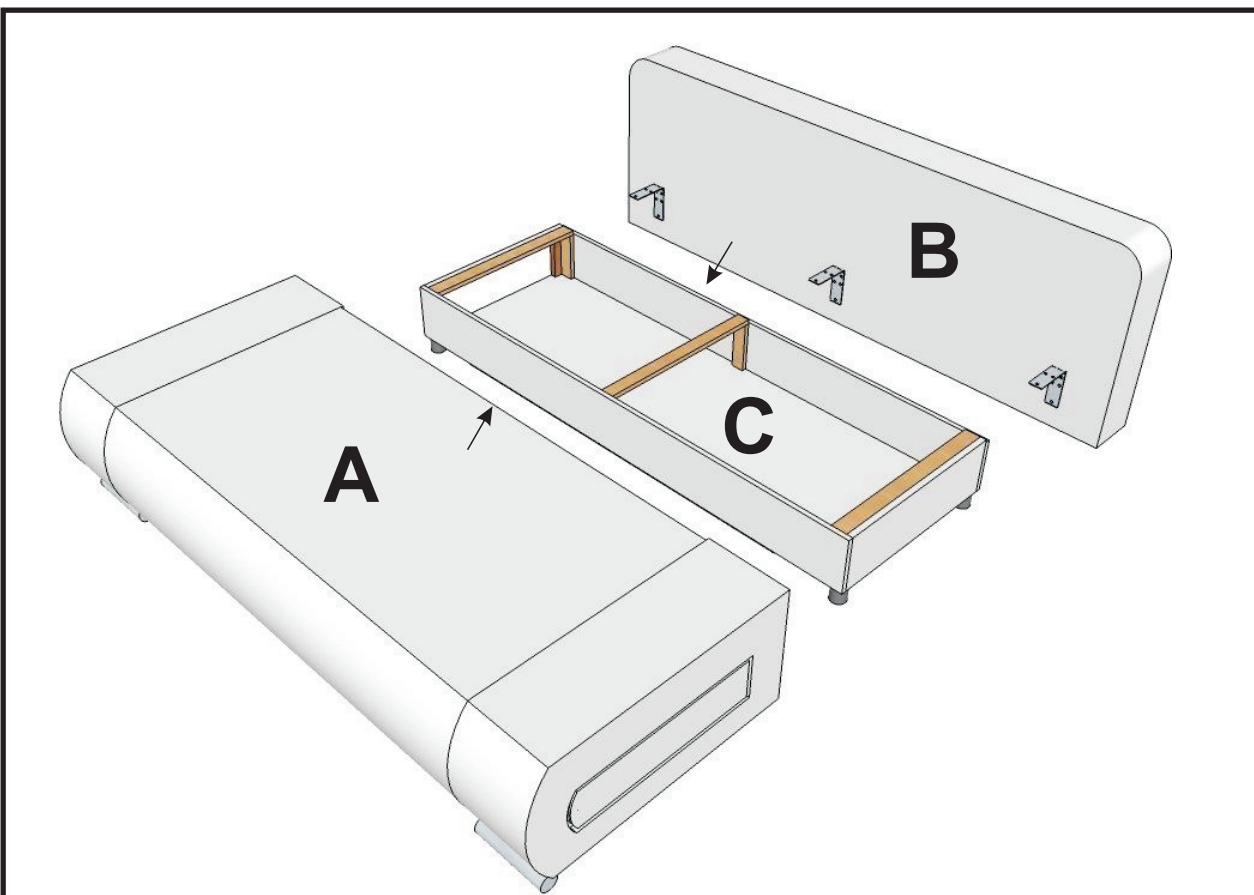

MORITZ SOFA

- (DE) Montageanleitung
- (PL) Instrukcja montażu
- (NL) Handleiding voor de montage
- (GB) Assembly instructions
- (TR) Montaj talimatı
- (RU) Инструкция по монтажу

- (IT) Istruzioni di montaggio
- (FR) Notice de montage
- (RO) Instrucțiuni de asamblare
- (SK) Montážny návod
- (CZ) Montážní návod
- (HU) Szerelési útmutató

Service - Servis - Dienstverlening - Servis - Serwis - Сервисная служба - Servizio - Service
 Serviciu - Služby - Szolgáltatás

9 x (4x16) a	4 x (5x50) b	4 x 50mm V	2 x W	4 x (M6x35) c	4 x f
2 x 48cm 1 70cm	2 x 25cm 2 70cm				