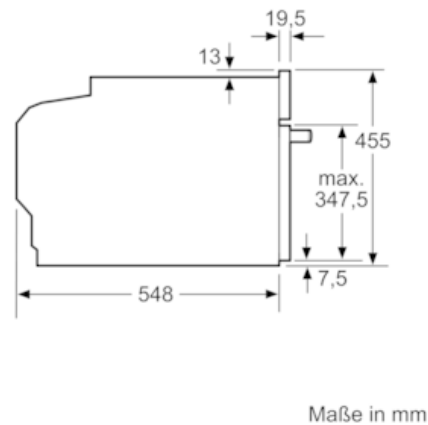

Serie | 8 Mikrowellengeräte

CMG636BS1 Edelstahl Kompaktbackofen mit Mikrowelle