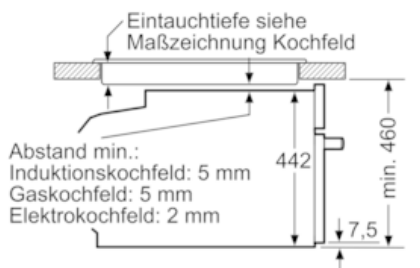

- Gerätemaße (HxBxT): 455 x 595 x 548 mm
- Nischenmaße (HxBxT): 450 - 455 x 560 - 568 x 550 mm
- Länge Netzkabel: 150 cm
- Gesamtanschlusswert Elektro: 3.65 kW
- „Maße und Einbauhinweise zu diesem Gerät gemäß technischer Zeichnung beachten“

Zubehör

- 1 x Kombirost, 1 x Universalpfanne

Serie | 8 Mikrowellengeräte

CMG636BS1 Edelstahl Kompaktbackofen mit Mikrowelle

Einbau mit einem Kochfeld.

Wird das Kompaktgerät unter einem Kochfeld eingebaut, muss folgende Arbeitsplattenstärke (ggf. inkl. Unterkonstruktion) beachtet werden.

Kochfeld-Typ	min. Arbeitsplattenstärke	
	aufgesetzt	flächenbündig
Induktionskochfeld	42 mm	43 mm
Vollflächen-Induktionskochfeld	52 mm	53 mm
Gaskochfeld	32 mm	43 mm
Elektrokochfeld	32 mm	35 mm