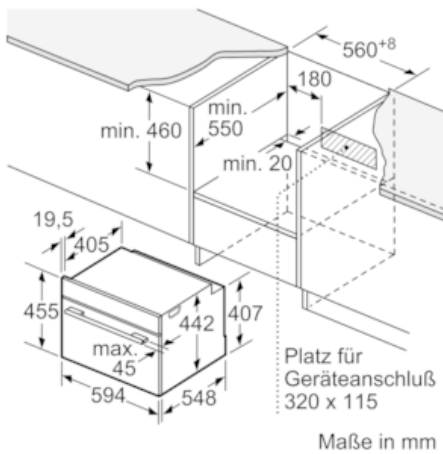

Serie | 8 Mikrowellengeräte

CMG636BS1 Edelstahl Kompaktbackofen mit Mikrowelle