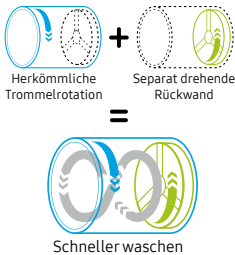

WD9800T

WD91T984ASH/S2

Waschtrockner 9 + 6 kg, 1400 U/min, EEK\*: A/E

EAN: 8806090607288

**BESONDERHEITEN:**

- QuickDrive™
- SchaumAktiv
- Automatische Waschmitteldosierung + AOW- Programm
- AddWash
- WiFi-SmartControl
- AirWash
- SuperSpeed 39 Min.
- Hygiene-Dampfprogramm

**QuickDrive™ – Volle Waschleistung. Halbe Zeit.<sup>1</sup>**

Der WD9800T mit innovativer QuickDrive™-Technologie von Samsung ist nicht nur beeindruckend schnell in allen Waschprogrammen, sondern auch beim Waschen und Trocken non Stopp. Durch eine sich von der Trommel separat drehende Rückwand und somit einer multidimensionalen Wäschebewegung wird ein schnelles, effizientes und schonendes Waschergebnis erreicht. Während er in den Waschprogrammen die Waschzeit um bis zu 50 % reduziert und dabei bis zu 20 % Energie spart ohne die Waschleistung zu beeinträchtigen<sup>1</sup>, ermöglicht er dir im „Speed Wash & Dry“-Programm auch 4 kg Wäsche in nur 3 Stunden<sup>2</sup> zu waschen und zu trocknen.

\*Nach Drücken der Start-/Pause-Taste kann die AddWash™-Tür in 5 Sekunden geöffnet werden, wenn die Temperatur in der Trommel unter 50 °C liegt. \*\*Es dürfen nur Textilien, Kleidung, Waschmittel und Weichspüler hinzugefügt werden.